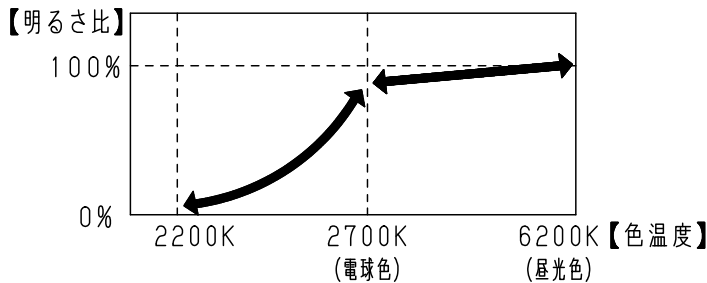

<施工上のご注意>

- ほたるスイッチと接続する場合は1回路につきスイッチ3個まででご使用ください。
  (4個以上のほたるスイッチと接続すると、スイッチを切にしても器具が消灯しないことがあります。)
- かってにスイッチなどの高機能スイッチを使用する場合は、起動方式CU1に適合した当社製スイッチを使用し、接続台数、接続方法はスイッチの取扱説明書に従ってください。
- ライトコントロールを使用する場合は、起動方式CU1に適合した当社製ライトコントロールを使用し、接続台数、接続方法はライトコントロールの取扱説明書に従ってください。

<使用上のご注意>

- 器具には、適合LEDフラットランプ（パナソニック製推奨）をご使用ください。
- LEDにはバラツキがあるため、同一品番商品でも商品ごとに発光色、明るさが異なる場合があります。
- 器具の近くでは、ラジオやテレビなどの音響、映像機器に雑音が入る場合があります。
- 器具の近くでは、電子錠などに使用する光高周波方式のリモコンが動作しない場合がごくまれにありますので、ご注意ください。
- 起動方式CU1対応の当社製ライトコントロールと組み合わせて1~100%調光できます。
- 複数のランプを1つの調光器で操作する場合、個々の明るさや点灯点滅のタイミングにバラツキが生じる場合があります。
- 複数灯を同時に点灯させる場合、始動時間にバラツキが生じる場合があります。
- 調光及び調色状態でドライヤー、エアコン、電子レンジなどをお使いになると、電力低下などにより、わずかに光色や明るさが変化する場合があります。
- 電源投入時は、色温度2200Kからライトコントロールで設定されている色温度まで推移します。
- ライトコントロールの容量計算時は2700Kの値を参照ください。

<調光・調色特性>

- 高機能スイッチの適合および接続台数は、以下のWebサイトよりご確認ください。
  ■高機能スイッチのLED照明器具接続台数表
  <https://www2.panasonic.biz/jp/densetsu/haisen/switch_concent/pdf/daisu.pdf>
- ライトコントロールの適合および接続台数は、以下のWebサイトよりご確認ください。
  ■調光スイッチの調光可能型LED照明器具（LED電球を含む）接続台数表
  <https://www2.panasonic.biz/jp/densetsu/haisen/keikaku/tekigo/tekigo.pdf>

本図面は2枚1組です。 2/2

特記事項	5				品名 スポットライト XAS3022CU1
	4				
	3				
	2				今岡 川端
1					
	部番	部品名	材質・素材厚	備考	パナソニック株式会社