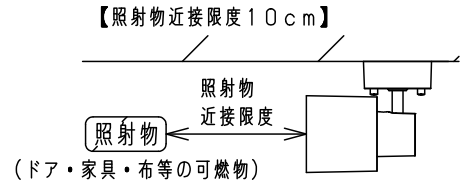

※<使用上のご注意><施工上のご注意>については、別紙：XAS3022CU1-KG*をご参照ください。

定格電圧	光色	入力電流	消費電力
AC100V	昼光色	0.11A	7.5W
	電球色	0.13A	6.9W

組合せ品名	本体品番	LEDフラットランプ品番
XAS3022CU1	LGS9002	LLD3020CU1

本図面は2枚1組です。 1/2

LED	昼光色 (6200K Ra80) 電球色 (2700K Ra80) 明るさ：100形電球1灯器具相当	6 LEDフラットランプ	シンクロ調色 集光タイプ	品番	
器具光束	540lm (昼光色) 520lm (電球色)	5 ソケット	□金GX53-1		
器具質量	0.6kg	4 アーム	アルミダイカスト	ホワイトつや消し ポリエステル粉体塗装	スポットライト
特記事項		3 取付板	亜鉛鋼板 (t1.2)	ホワイト	XAS3022CU1
		2 フランジ	PBT樹脂		
		1 セード	PBT樹脂	ホワイト	今岡 川端
部番	部品名	材質・素材厚	備考	パナソニック株式会社	