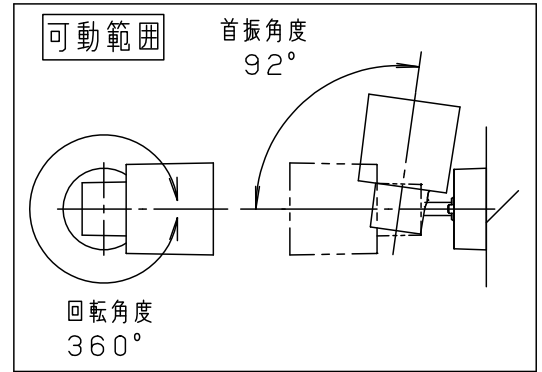

⚠ 注意：商品には寿命があります。詳細はCLX2021AAをご参照ください。