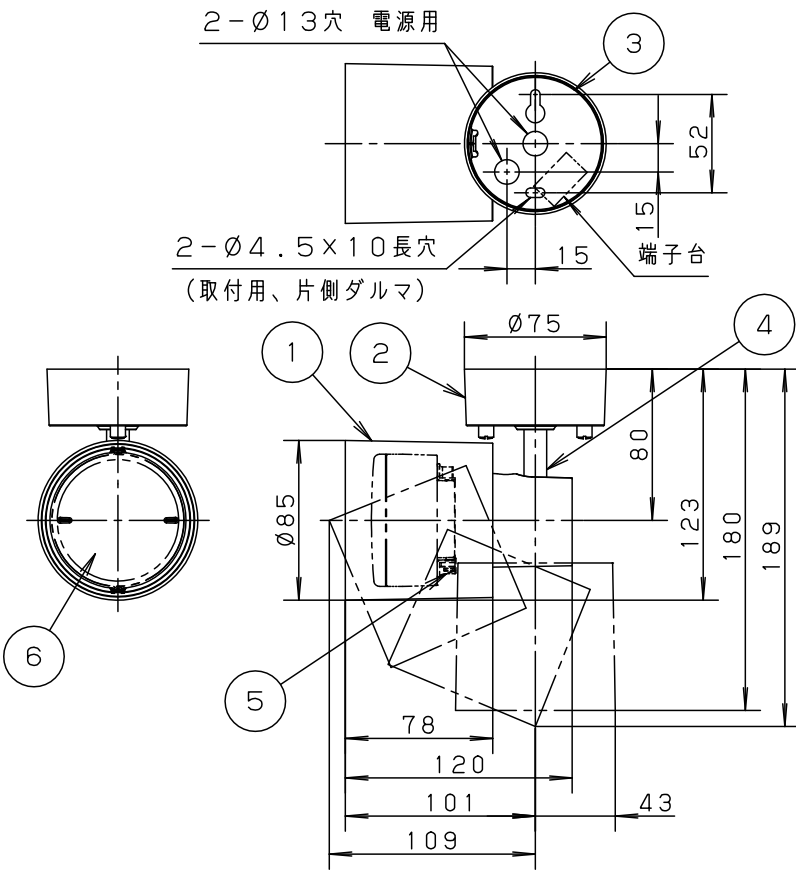

⚠ 注意：商品には寿命があります。詳細はCLX2021AAをご参照ください。