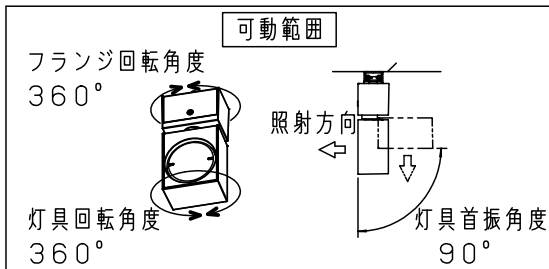

⚠ 注意：商品には寿命があります。詳細はCLX2021AAをご参照ください。

床面照射時、灯具を回転させた場合  
(下から見た図)

90° 灯具を回転させた場合

180° 灯具を回転させた場合

⚠ 安全に関するご注意

- ・一般屋内用器具です。屋外や水気、湿気のある所では使用しないでください。絶縁不良による感電の原因となります。
- ・天井面、壁面 取付専用器具です。壁面および傾斜天井に取り付ける場合は、配線ダクトを必ず横向きに取り付けてください。指定外取付は火災、感電、落下の原因となります。
- ・壁面の配線ダクトに取り付ける場合は、ダクトカバーを必ずご使用ください。ほこりの侵入による火災の原因となります。
- ・器具の取付間隔は15cm以上離してください。火災・落下によるけがの原因となります。
- ・照射物近接限度内にドア開閉範囲や家具などの可燃物が近づかないように考慮して取り付けてください。照射物の変色・火災の原因となります。
- ・LEDを直視しないでください。目の痛みの原因となることがあります。
- ・起動方式CB1対応以外のライトコントロールや調光器、スイッチと組み合わせて使用しないでください。火災の原因となります。
- ・使用ランプと異なるランプに交換される場合、壁スイッチやライトコントロールなどの適合を必ず確認のうえ交換してください。

【照射物近接限度10cm】

※<使用上のご注意><施工上のご注意>については、別紙：XAS3531NCB1-KG\*をご参照ください。

組合せ品名	本体品番	LEDフラットランプ品番
XAS3531NCB1	LGS9501	LLD3020MNCB1

定格電圧	入力電流	消費電力	本図面は2枚1組です。 1/2		
AC100V	0.11A	7.8W	7	ランプ	単色(美ルック) 集光タイプ
LED フラットランプ	昼白色(5000K Ra90) 明るさ:100形電球1灯器具相当	630lm	6	ライティングプラグ	ブラック
			5	ソケット	口金GX53-1
器具光束	630lm	4	プレート	鋼板(t1.0)	品名 スポットライト XAS3531NCB1
器具質量	0.7kg	3	カバー	ASA樹脂	
特記事項		2	灯具	アルミダイカスト	今 前 田
		1	フランジ	アルミダイカスト	
部番	部品名	材質・素材厚	備考	パナソニック株式会社	