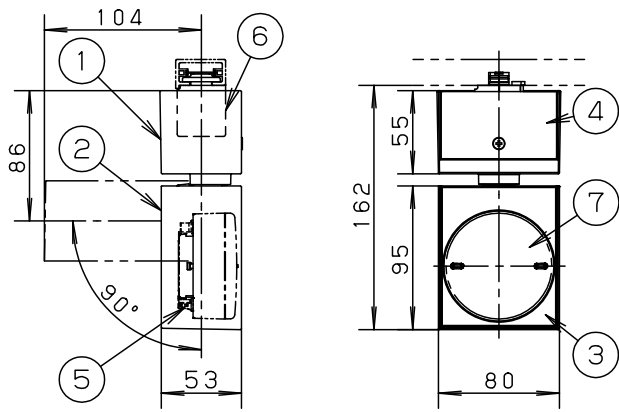

⚠ 注意：商品には寿命があります。詳細はCLX2021AAをご参照ください。

床面照射時、灯具を回転させた場合  
(下から見た図)

90° 灯具を回転させた場合

180° 灯具を回転させた場合

⚠ 安全に関するご注意

- ・一般屋内用器具です。屋外や水気、湿気のある所では使用しないでください。絶縁不良による感電の原因となります。
- ・天井面、壁面 取付専用器具です。壁面および傾斜天井に取り付ける場合は、配線ダクトを必ず横向きに取り付けてください。指定外取付は火災、感電、落下の原因となります。
- ・壁面の配線ダクトに取り付ける場合は、ダクトカバーを必ずご使用ください。ほこりの侵入による火災の原因となります。
- ・器具の取付間隔は15cm以上離してください。火災・落下によるけがの原因となります。
- ・照射物近接限度内にドア開閉範囲や家具などの可燃物が近づかないように考慮して取り付けてください。照射物の変色・火災の原因となります。
- ・LEDを直視しないでください。目の痛みの原因となることがあります。
- ・起動方式CB1対応以外のライトコントロールや調光器、スイッチと組み合わせて使用しないでください。火災の原因となります。
- ・使用ランプと異なるランプに交換される場合、壁スイッチやライトコントロールなどの適合を必ず確認のうえ交換してください。

【照射物近接限度10cm】

※<使用上のご注意><施工上のご注意>については、別紙：XAS3531NCB1-KG\*をご参照ください。

組合せ品名	本体品番	LEDフラットランプ品番
XAS3531NCB1	LGS9501	LLD3020MNCB1

定格電圧	入力電流	消費電力	本図面は2枚1組です。 1/2		
AC100V	0.11A	7.8W	7	ランプ	単色(美ルック) 集光タイプ
LED フラットランプ	昼白色(5000K Ra90) 明るさ:100形電球1灯器具相当	630lm	6	ライティングプラグ	ブラック
			5	ソケット	口金GX53-1
器具光束	630lm	4	プレート	鋼板(t1.0)	品名 スポットライト XAS3531NCB1
器具質量	0.7kg	3	カバー	ASA樹脂	
特記事項		2	灯具	アルミダイカスト	今 前 田
		1	フランジ	アルミダイカスト	
部番	部品名	材質・素材厚	備考	パナソニック株式会社	