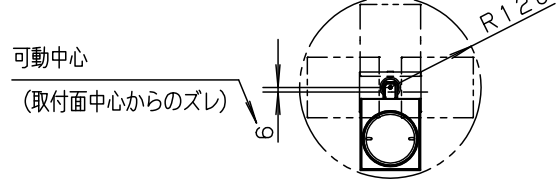

⚠ 注意：商品には寿命があります。詳細はCLX2021AAをご参照ください。

床面照射時、灯具を回転させた場合  
(下から見た図)

90° 灯具を回転させた場合

180° 灯具を回転させた場合

⚠ 安全に関するご注意

- ・一般屋内用器具です。屋外や水気、湿気のある所では使用しないでください。絶縁不良による感電の原因となります。
- ・天井面、壁面 取付専用器具です。壁面および傾斜天井に取り付ける場合は、配線ダクトを必ず横向きに取り付けてください。指定外取付は火災、感電、落下の原因となります。
- ・壁面の配線ダクトに取り付ける場合は、ダクトカバーを必ずご使用ください。ほこりの侵入による火災の原因となります。
- ・器具の取付間隔は15cm以上離してください。火災・落下によるけがの原因となります。
- ・照射物近接限度内にドア開閉範囲や家具などの可燃物が近づかないように考慮して取り付けてください。照射物の変色・火災の原因となります。
- ・LEDを直視しないでください。目の痛みの原因となることがあります。
- ・起動方式CB1対応以外のライトコントロールや調光器、スイッチと組み合わせて使用しないでください。火災の原因となります。
- ・使用ランプと異なるランプに交換される場合、壁スイッチやライトコントロールなどの適合を必ず確認のうえ交換してください。

【照射物近接限度10cm】

※<使用上のご注意><施工上のご注意>については、別紙：XAS3531NCB1-KG\*をご参照ください。

組合せ品名	本体品番	LEDフラットランプ品番
XAS3531NCB1	LGS9501	LLD3020MNCB1

定格電圧	入力電流	消費電力	本図面は2枚1組です。 1/2		
AC100V	0.11A	7.8W	7	ランプ	単色(美ルック) 集光タイプ
LED フラットランプ	昼白色(5000K Ra90) 明るさ:100形電球1灯器具相当	630lm	6	ライティングプラグ	ブラック
			5	ソケット	口金GX53-1
器具光束	630lm	4	プレート	鋼板(t1.0)	品名 スポットライト XAS3531NCB1
器具質量	0.7kg	3	カバー	ASA樹脂	
特記事項		2	灯具	アルミダイカスト	今 前 田
		1	フランジ	アルミダイカスト	
部番	部品名	材質・素材厚	備考	パナソニック株式会社	