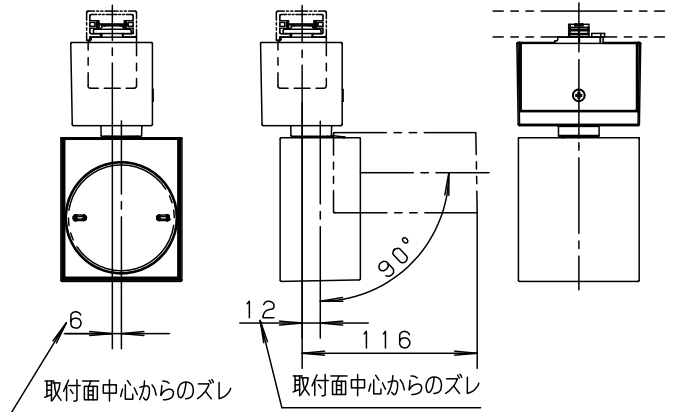

⚠ 注意：商品には寿命があります。詳細はCLX2021AAをご参照ください。

床面照射時、灯具を回転させた場合  
(下から見た図)

90° 灯具を回転させた場合

180° 灯具を回転させた場合

⚠ 安全に関するご注意

- ・一般屋内用器具です。屋外や水気、湿気のある所では使用しないでください。絶縁不良による感電の原因となります。
- ・天井面、壁面 取付専用器具です。壁面および傾斜天井に取り付ける場合は、配線ダクトを必ず横向きに取り付けてください。指定外取付は火災、感電、落下の原因となります。
- ・壁面の配線ダクトに取り付ける場合は、ダクトカバーを必ずご使用ください。ほこりの侵入による火災の原因となります。
- ・器具の取付間隔は15cm以上離してください。火災・落下によるけがの原因となります。
- ・照射物近接限度内にドア開閉範囲や家具などの可燃物が近づかないように考慮して取り付けてください。照射物の変色・火災の原因となります。
- ・LEDを直視しないでください。目の痛みの原因となることがあります。
- ・起動方式CB1対応以外のライトコントロールや調光器、スイッチと組み合わせて使用しないでください。火災の原因となります。
- ・使用ランプと異なるランプに交換される場合、壁スイッチやライトコントロールなどの適合を必ず確認のうえ交換してください。

【照射物近接限度10cm】

※<使用上のご注意><施工上のご注意>については、別紙：XAS3531NCB1-KG\*をご参照ください。

組合せ品名	本体品番	LEDフラットランプ品番
XAS3531NCB1	LGS9501	LLD3020MNCB1

定格電圧	入力電流	消費電力	本図面は2枚1組です。 1/2		
AC100V	0.11A	7.8W	7	ランプ	単色(美ルック) 集光タイプ
LED フラットランプ	昼白色(5000K Ra90) 明るさ:100形電球1灯器具相当	630lm	6	ライティングプラグ	ブラック
			5	ソケット	口金GX53-1
器具光束	630lm	4	プレート	鋼板(t1.0)	品名 スポットライト XAS3531NCB1
器具質量	0.7kg	3	カバー	ASA樹脂	
特記事項		2	灯具	アルミダイカスト	今 前 田
		1	フランジ	アルミダイカスト	
部番	部品名	材質・素材厚	備考	パナソニック株式会社	