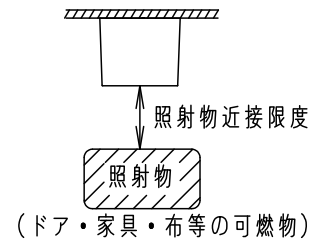

【照射物近接限度10cm】

※〈使用上のご注意〉〈施工上のご注意〉については、別紙：XLGB3300CS1-KG*をご参照ください。

定格電圧	入力電流	消費電力	組み合わせ品名	本体品番	LEDフラットランプ品番
AC100V	0.13A	7.1W	XLGB3300CS1	LGB58100	LLD4000NCS1
LEDフラットランプ	屋白色 (5000K Ra83) 明るさ：100形電球1灯器具相当		本図面は2枚1組です。 1/2		
器具光束	690lm	5			品名 ダウンシーリング
器具質量	0.3kg	4			XLGB3300CS1
特記事項		3	LEDフラットランプ	FreePa (センサ) 拡散タイプ	今川 岡端
		2	ソケット	口金GX53-1	
		1	本体	ASA樹脂 ホワイト	パナソニック株式会社
		部番	部品名	材質・素材厚	