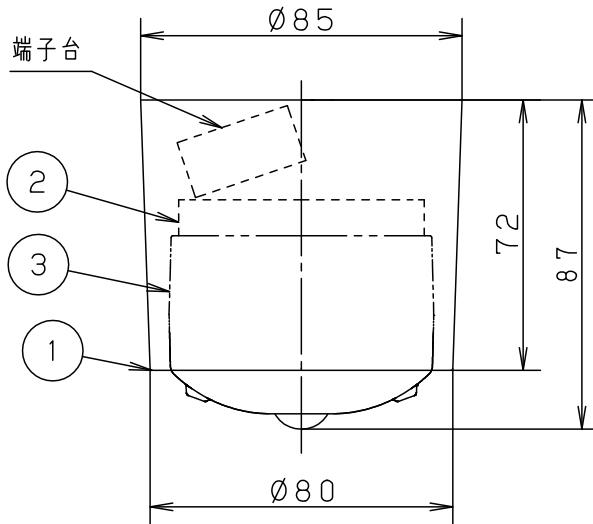

⚠ 注意：商品には寿命があります。詳細はCLX2021AAをご参照ください。

⚠ 安全に関するご注意

- ・一般屋内用器具です。屋外や水気、湿気のある所では使用しないでください。絶縁不良による感電の原因となります。
- ・天井取付専用器具です。55度を超える傾斜天井、強度のない天井には取り付けしないでください。指定外取り付けは、落下の原因となります。
- ・調光器と組み合わせて使用しないでください。火災の原因となります。
- ・LEDを直視しないでください。目の痛みの原因となることがあります。
- ・照射物近接限度内にドア開閉範囲や家具などの可燃物が近づかないように考慮して取り付けしてください。照射物の変色・火災の原因となります。