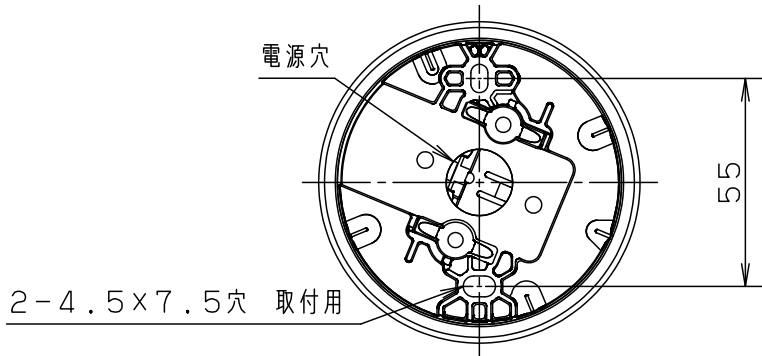

⚠ 注意：商品には寿命があります。詳細はCLX2021AAをご参照ください。

⚠ 安全に関するご注意

- ・一般屋内用器具です。屋外や水気、湿気のある所では使用しないでください。絶縁不良による感電の原因となります。
- ・天井取付専用器具です。55度を超える傾斜天井、強度のない天井には取り付けしないでください。指定外取り付けは、落下の原因となります。
- ・調光器と組み合わせて使用しないでください。火災の原因となります。
- ・LEDを直視しないでください。目の痛みの原因となることがあります。
- ・照射物近接限度内にドア開閉範囲や家具などの可燃物が近づかないように考慮して取り付けしてください。照射物の変色・火災の原因となります。