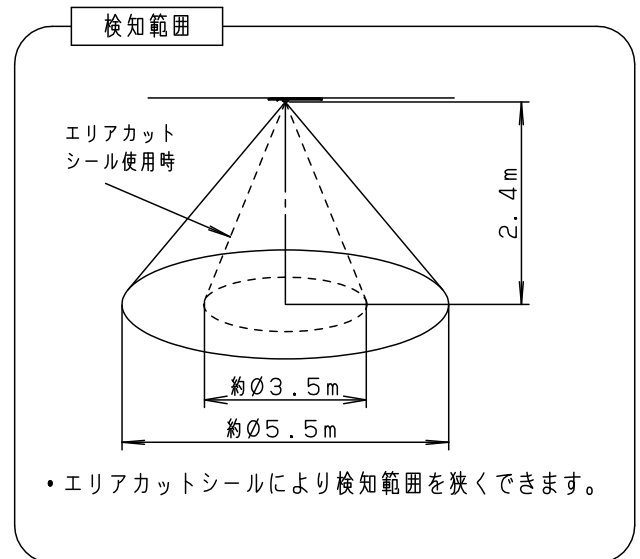

本図面は2枚1組です 2/2

	5				品名
	4				ダウンシーリング
	3				XLGB3300CS1
特記事項	2				今 川 岡 端
	1				
		部番	部品名	材質・素材厚	備考