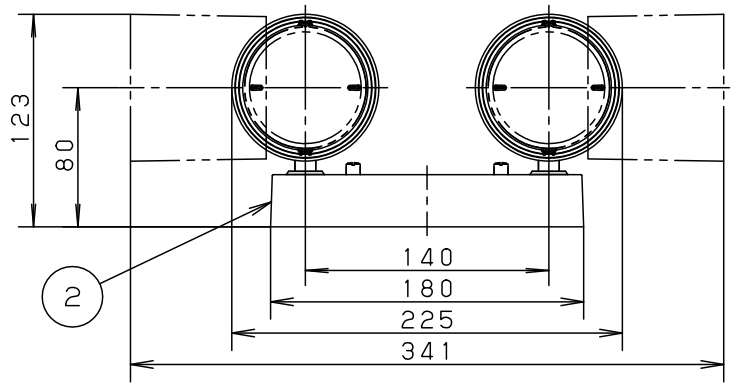

⚠ 注意：商品には寿命があります。詳細はCLX2021AAをご参照ください。