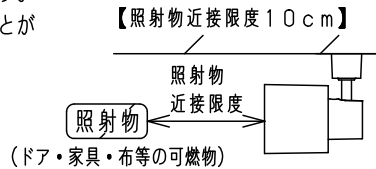

据置き取付施工例

※<使用上のご注意><施工上のご注意>については、別紙：XAS1330NCB1-KG*をご参照ください。

組合せ品名	本体品番	LEDフラットランプ品番
XAS1330NCB1	LGS9300	LLD2020MNCB1×2

本図面は2枚1組です。 1/2

定格電圧	入力電流	消費電力					
AC100V	0.14A	9.8W					
LED フラットランプ	昼白色 (5000K Ra90) 明るさ：60形電球2灯器具相当	6	LEDフラットランプ		単色 (美ルック) 集光タイプ	品番	
		5	ソケット		□金GX53-1		
器具光束	870lm	4	アーム	アルミダイカスト	ホワイトつや消し ポリエステル粉体塗装	スポットライト XAS1330NCB1	
器具質量	0.9kg	3	取付板	亜鉛鋼板 (t1.2)			
特記事項		2	フランジ	PBT樹脂	ホワイト	今 関	
		1	セード	PBT樹脂	ホワイト		
部番	部品名	材質・素材厚	備考	パナソニック株式会社			