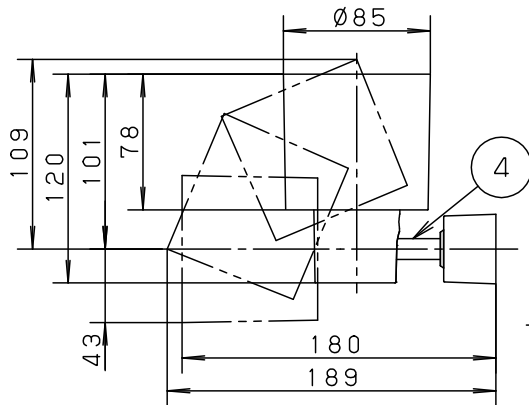

⚠ 注意：商品には寿命があります。詳細はCLX2021AAをご参照ください。