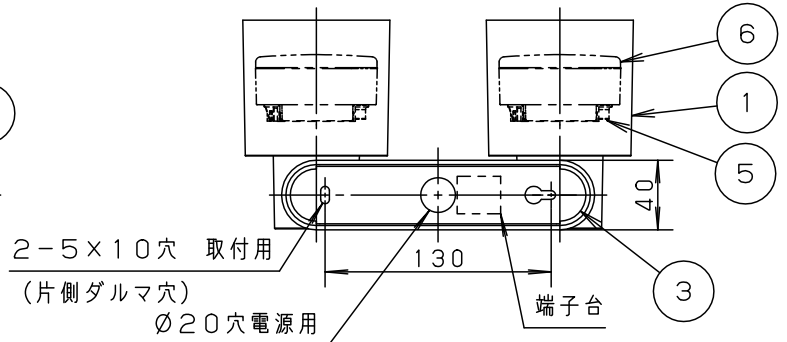

⚠ 注意：商品には寿命があります。詳細はCLX2021AAをご参照ください。