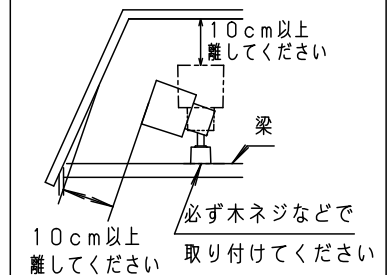

据置き取付施工例

※<使用上のご注意><施工上のご注意>については、別紙：XAS1330NCB1-KG*をご参照ください。

組合せ品名	本体品番	LEDフラットランプ品番
XAS1330NCB1	LGS9300	LLD2020MNCB1×2

本図面は2枚1組です。 1/2

定格電圧	入力電流	消費電力					
AC100V	0.14A	9.8W					
LED フラットランプ	昼白色 (5000K Ra90) 明るさ：60形電球2灯器具相当	6	LEDフラットランプ		単色 (美ルック) 集光タイプ	品番	
		5	ソケット		□金GX53-1		
器具光束	870lm	4	アーム	アルミダイカスト	ホワイトつや消し ポリエステル粉体塗装	スポットライト XAS1330NCB1	
器具質量	0.9kg	3	取付板	亜鉛鋼板 (t1.2)			
特記事項		2	フランジ	PBT樹脂	ホワイト	今 関	
		1	セード	PBT樹脂	ホワイト		
部番	部品名	材質・素材厚	備考	パナソニック株式会社			