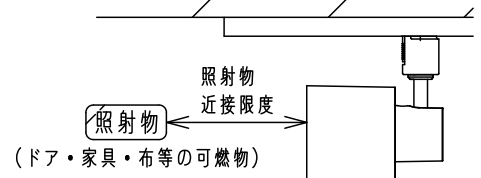

⚠ 安全に関するご注意

- 一般屋内用器具です。屋外や水気、湿気のある所では使用しないでください。絶縁不良による感電の原因となります。
- 天井面、壁面 取付専用器具です。壁面および傾斜天井に取り付ける場合は、配線ダクトを必ず横向きに取り付けてください。指定外取付は火災、感電、落下の原因となります。
- 壁面の配線ダクトに取り付ける場合は、ダクトカバーを必ずご使用ください。ほこりの侵入による火災の原因となります。
- 照射物近接限度内にドア開閉範囲や家具などの可燃物が近づかないように考慮して取り付けてください。照射物の変色・火災の原因となります。
- LEDを直視しないでください。目の痛みの原因となることがあります。
- 起動方式CB1対応以外のライトコントロールや調光器、スイッチと組み合わせて使用しないでください。火災の原因となります。
- 使用ランプと異なるランプに交換される場合、壁スイッチやライトコントロールなどの適合を必ず確認のうえ交換してください。

【照射物近接限度10cm】