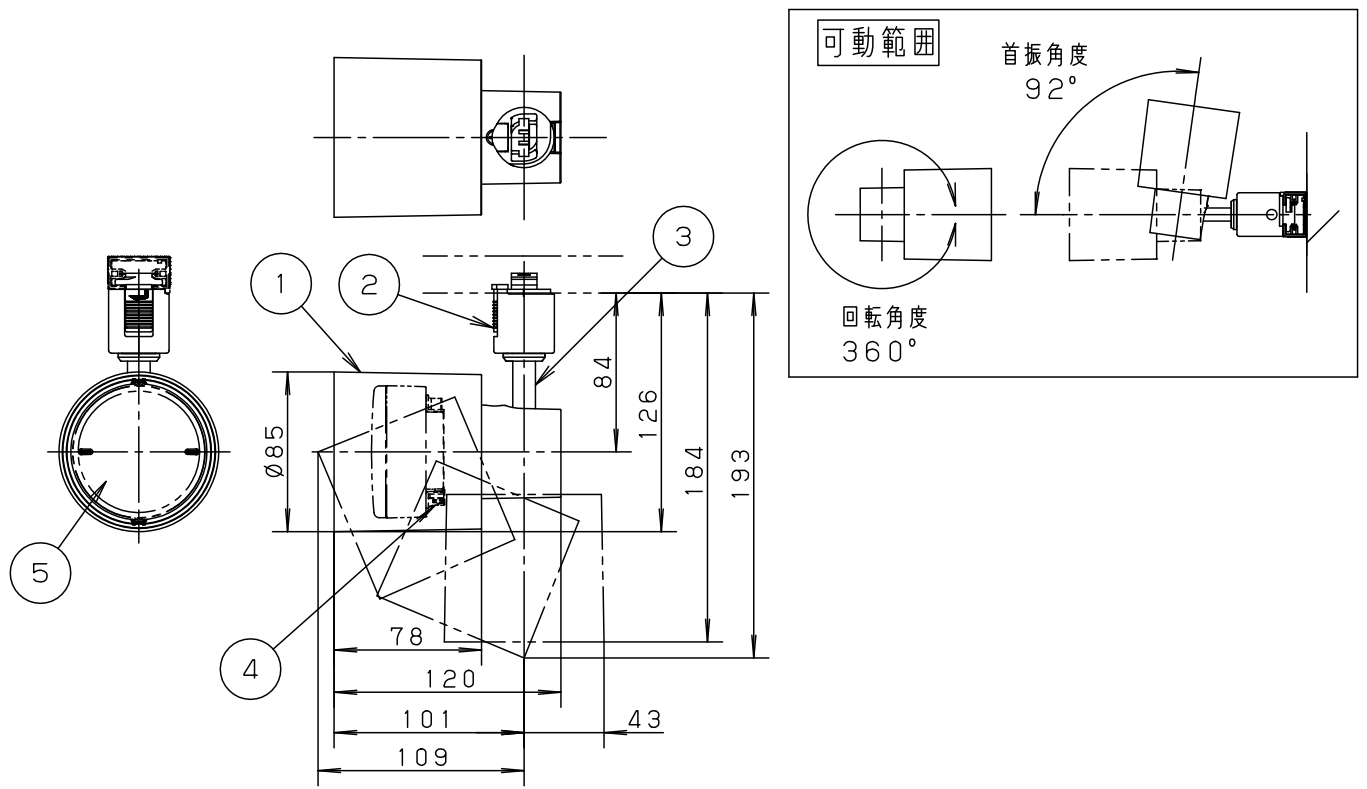

⚠ 注意：商品には寿命があります。詳細はCLX2021AAをご参照ください。

⚠ 安全に関するご注意

- 一般屋内用器具です。屋外や水気、湿気のある所では使用しないでください。絶縁不良による感電の原因となります。
- 天井面、壁面 取付専用器具です。壁面および傾斜天井に取り付ける場合は、配線ダクトを必ず横向きに取り付けてください。指定外取付は火災、感電、落下の原因となります。
- 壁面の配線ダクトに取り付ける場合は、ダクトカバーを必ずご使用ください。ほこりの侵入による火災の原因となります。
- 照射物近接限度内にドア開閉範囲や家具などの可燃物が近づかないように考慮して取り付けてください。照射物の変色・火災の原因となります。
- LEDを直視しないでください。目の痛みの原因となることがあります。
- 起動方式CB1対応以外のライトコントロールや調光器、スイッチと組み合わせて使用しないでください。火災の原因となります。
- 使用ランプと異なるランプに交換される場合、壁スイッチやライトコントロールなどの適合を必ず確認のうえ交換してください。

【照射物近接限度10cm】

※<使用上のご注意><施工上のご注意>については、別紙：XAS1512LCB1-KG*をご参照ください。

定格電圧		入力電流	消費電力		組合せ品名		本体品番	LEDフラットランプ品番	
AC100V		0.09A	5.9W		XAS1512LCB1		LGS9502	LLD2000MLCB1	
LEDフラットランプ	電球色 (2700K Ra90)		明るさ：60形電球1灯器具相当		5 LEDフラットランプ		単色(美ルック)拡散タイプ		品番 スポットライト XAS1512LCB1
器具光束	420lm		4 ソケット		アルミダイカスト		ホワイトつや消し ポリエステル粉体塗装		
器具質量	0.4kg		3 アーム		PBT樹脂		ホワイト		
特記事項		2 ライティングプラグ		PBT樹脂		ホワイト		今 開	
		1 セード		PBT樹脂		ホワイト			
部番		部 品 名		材質・素材厚		備 考		パナソニック株式会社	