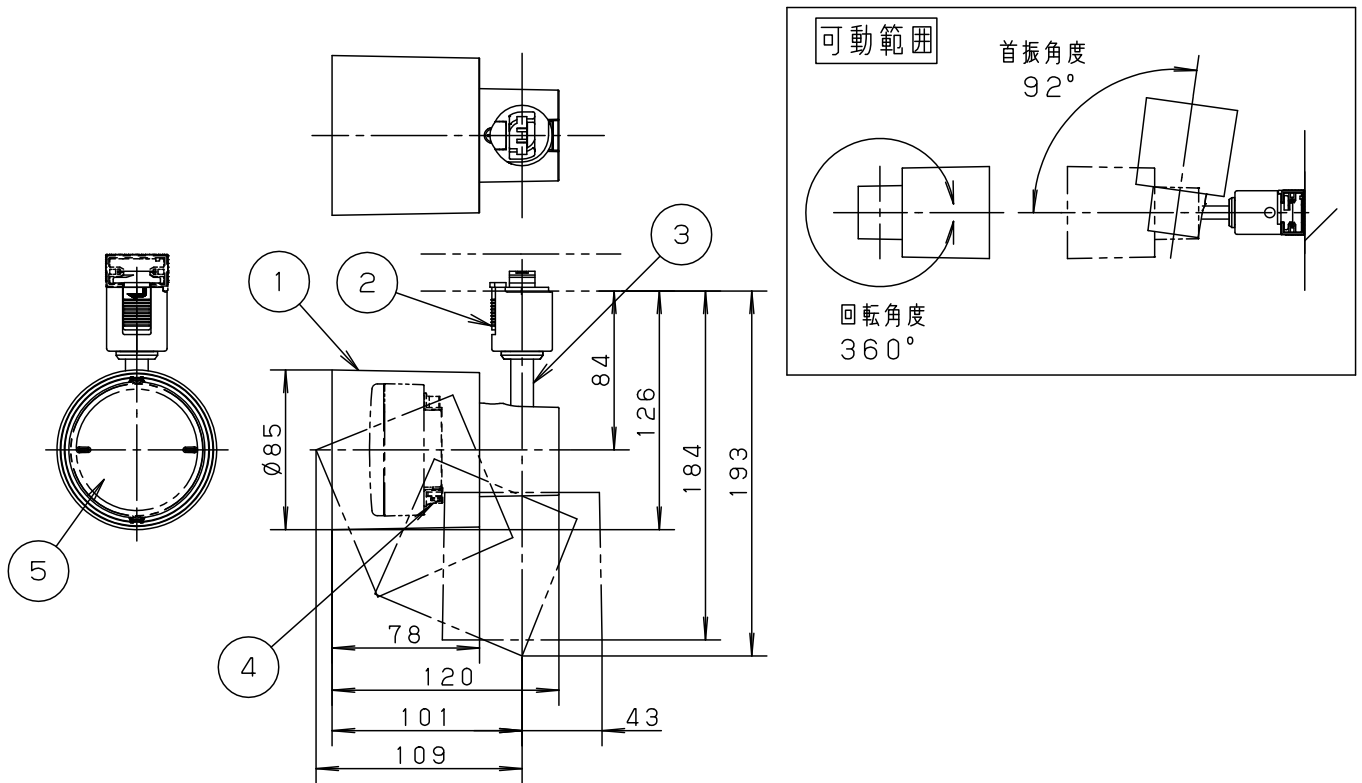

⚠ 注意：商品には寿命があります。詳細はCLX2021AAをご参照ください。

⚠ 安全に関するご注意

- 一般屋内用器具です。屋外や水気、湿気のある所では使用しないでください。絶縁不良による感電の原因となります。
- 天井面、壁面 取付専用器具です。壁面および傾斜天井に取り付ける場合は、配線ダクトを必ず横向きに取り付けてください。指定外取付は火災、感電、落下の原因となります。
- 壁面の配線ダクトに取り付ける場合は、ダクトカバーを必ずご使用ください。ほこりの侵入による火災の原因となります。
- 照射物近接限度内にドア開閉範囲や家具などの可燃物が近づかないように考慮して取り付けてください。照射物の変色・火災の原因となります。
- LEDを直視しないでください。目の痛みの原因となることがあります。
- 起動方式CB1 対応以外のライトコントロールや調光器、スイッチと組み合わせて使用しないでください。火災の原因となります。
- 使用ランプと異なるランプに交換される場合、壁スイッチやライトコントロールなどの適合を必ず確認のうえ交換してください。

【照射物近接限度10cm】

※＜使用上のご注意＞＜施工上のご注意＞については、別紙：XAS1512NCB1-KG*をご参照ください。

定格電圧	入力電流	消費電力	組合せ品名	本体品番	LEDフラットランプ品番	品番	
AC100V	0.09A	5.9W	XAS1512NCB1	LGS9502	LLD2000MNCB1	スポットライト	
LEDフラットランプ	昼白色 (5000K Ra90) 明るさ：60形電球1灯器具相当		5 LEDフラットランプ		単色 (美ルック) 拡散タイプ	XAS1512NCB1	
器具光束	420lm		4 ソケット		ホワイトつや消し ポリエステル粉体塗装	今 関	
器具質量	0.4kg		3 アーム	アルミダイカスト	ホワイト	関	
特記事項			2 ライティングプラグ	PBT樹脂	ホワイト	今 関	
			1 セード	PBT樹脂	ホワイト	今 関	
部番	部品名	材質・素材厚	備考	パナソニック株式会社			