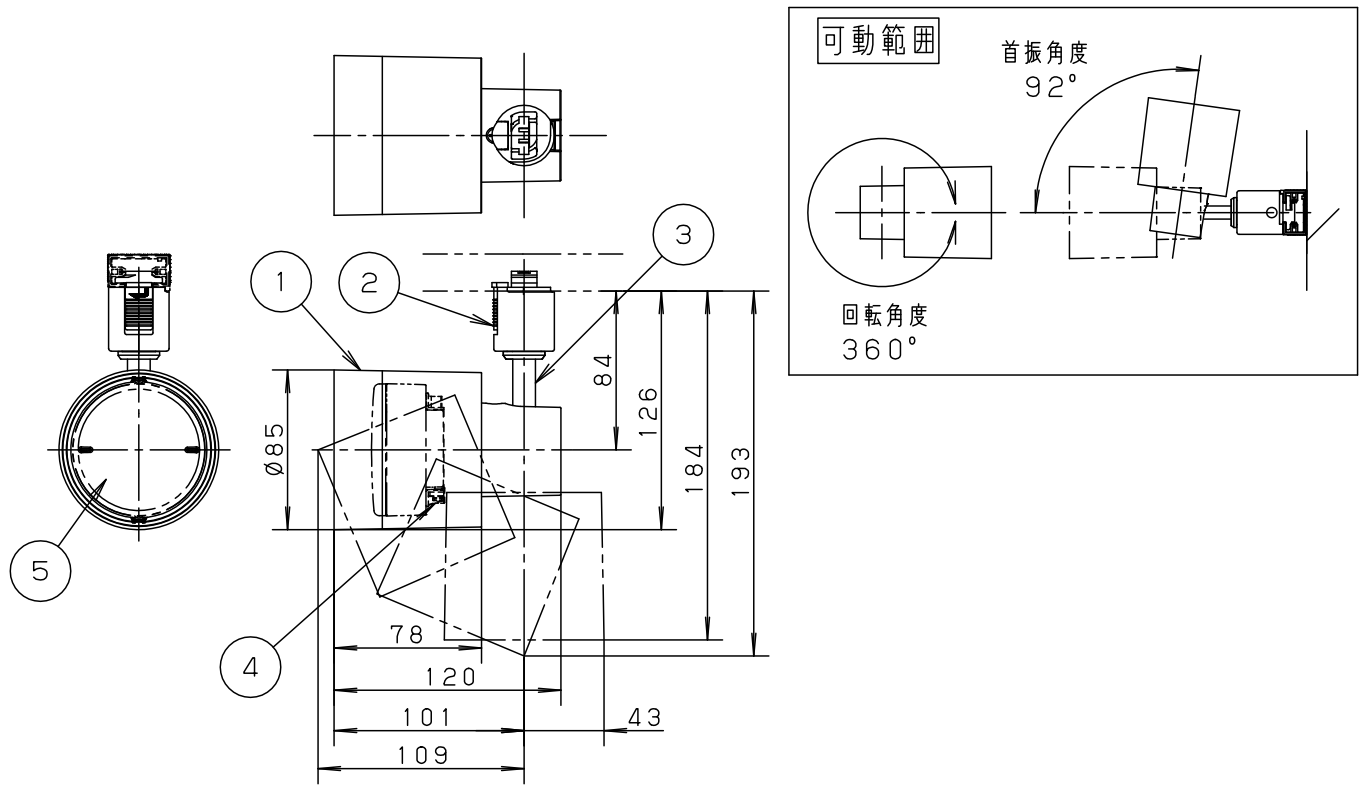

⚠ 注意：商品には寿命があります。詳細はCLX2021AAをご参照ください。

⚠ 安全に関するご注意

- 一般屋内用器具です。屋外や水気、湿気のある所では使用しないでください。絶縁不良による感電の原因となります。
- 天井面、壁面 取付専用器具です。壁面および傾斜天井に取り付ける場合は、配線ダクトを必ず横向きに取り付けてください。指定外取付は火災、感電、落下の原因となります。
- 壁面の配線ダクトに取り付ける場合は、ダクトカバーを必ずご使用ください。ほこりの侵入による火災の原因となります。
- 照射物近接限度内にドア開閉範囲や家具などの可燃物が近づかないように考慮して取り付けてください。照射物の変色・火災の原因となります。
- LEDを直視しないでください。目の痛みの原因となることがあります。
- 起動方式CB1対応以外のライトコントロールや調光器、スイッチと組み合わせて使用しないでください。火災の原因となります。
- 使用ランプと異なるランプに交換される場合、壁スイッチやライトコントロールなどの適合を必ず確認のうえ交換してください。

【照射物近接限度10cm】

※<使用上のご注意><施工上のご注意>については、別紙：XAS1514LCB1-KG*をご参照ください。

定格電圧	入力電流	消費電力	組合せ品名		本体品番	LEDフラットランプ品番	
AC100V	0.09A	5.9W	XAS1514LCB1		LGS9504	LLD2000MLCB1	
LEDフラットランプ	電球色 (2700K Ra90) 明るさ：60形電球1灯器具相当		5	LEDフラットランプ		単色(美ルック)拡散タイプ	品番
器具光束	475lm		4	ソケット		□金GX53-1	スポットライト
器具質量	0.4kg		3	アーム	アルミダイカスト	ホワイトつや消し ポリエステル粉体塗装	XAS1514LCB1
特記事項			2	ライティングプラグ	PBT樹脂	ホワイト	今 関
			1	セード	PC樹脂	乳白/ホワイト	
			部番	部品名	材質・素材厚	備考	パナソニック株式会社