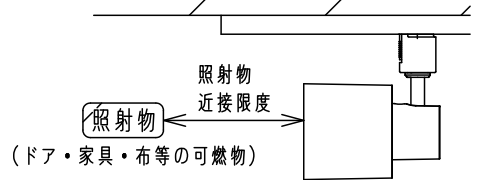

⚠ 安全に関するご注意

- 一般屋内用器具です。屋外や水気、湿気のある所では使用しないでください。絶縁不良による感電の原因となります。
- 天井面、壁面 取付専用器具です。壁面および傾斜天井に取り付ける場合は、配線ダクトを必ず横向きに取り付けてください。指定外取付は火災、感電、落下の原因となります。
- 壁面の配線ダクトに取り付ける場合は、ダクトカバーを必ずご使用ください。ほこりの侵入による火災の原因となります。
- 照射物近接限度内にドア開閉範囲や家具などの可燃物が近づかないように考慮して取り付けてください。照射物の変色・火災の原因となります。
- LEDを直視しないでください。目の痛みの原因となることがあります。
- 起動方式CB1対応以外のライトコントロールや調光器、スイッチと組み合わせて使用しないでください。火災の原因となります。
- 使用ランプと異なるランプに交換される場合、壁スイッチやライトコントロールなどの適合を必ず確認のうえ交換してください。

【照射物近接限度10cm】