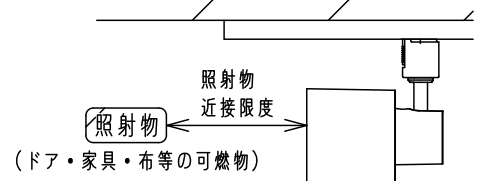

⚠ 安全に関するご注意

- 一般屋内用器具です。屋外や水気、湿気のある所では使用しないでください。絶縁不良による感電の原因となります。
- 天井面、壁面 取付専用器具です。壁面および傾斜天井に取り付ける場合は、配線ダクトを必ず横向きに取り付けてください。指定外取付は火災、感電、落下の原因となります。
- 壁面の配線ダクトに取り付ける場合は、ダクトカバーを必ずご使用ください。ほこりの侵入による火災の原因となります。
- 照射物近接限度内にドア開閉範囲や家具などの可燃物が近づかないように考慮して取り付けてください。照射物の変色・火災の原因となります。
- LEDを直視しないでください。目の痛みの原因となることがあります。
- 起動方式CB1対応以外のライトコントロールや調光器、スイッチと組み合わせて使用しないでください。火災の原因となります。
- 使用ランプと異なるランプに交換される場合、壁スイッチやライトコントロールなどの適合を必ず確認のうえ交換してください。

【照射物近接限度10cm】