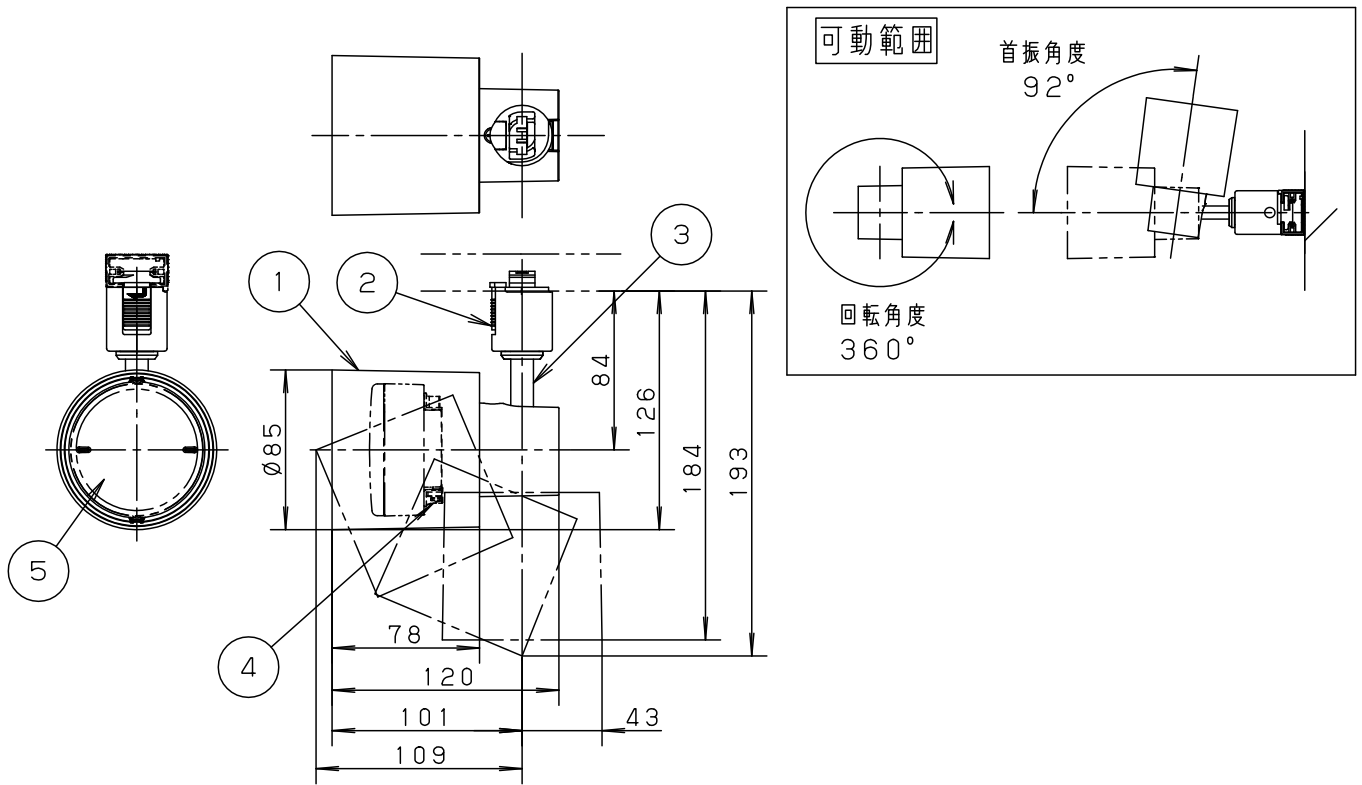

⚠ 注意：商品には寿命があります。詳細はCLX2021AAをご参照ください。

⚠ 安全に関するご注意

- 一般屋内用器具です。屋外や水気、湿気のある所では使用しないでください。絶縁不良による感電の原因となります。
- 天井面、壁面 取付専用器具です。壁面および傾斜天井に取り付ける場合は、配線ダクトを必ず横向きに取り付けてください。指定外取付は火災、感電、落下の原因となります。
- 壁面の配線ダクトに取り付ける場合は、ダクトカバーを必ずご使用ください。ほこりの侵入による火災の原因となります。
- 照射物近接限度内にドア開閉範囲や家具などの可燃物が近づかないように考慮して取り付けてください。照射物の変色・火災の原因となります。
- LEDを直視しないでください。目の痛みの原因となることがあります。
- 起動方式CB1対応以外のライトコントロールや調光器、スイッチと組み合わせて使用しないでください。火災の原因となります。
- 使用ランプと異なるランプに交換される場合、壁スイッチやライトコントロールなどの適合を必ず確認のうえ交換してください。

【照射物近接限度10cm】

※<使用上のご注意><施工上のご注意>については、別紙：XAS1522NCB1-KG*をご参照ください。

定格電圧	入力電流	消費電力	組合せ品名		本体品番	LEDフラットランプ品番	
AC100V	0.07A	5.7W	XAS1522NCB1		LGS9502	LLD2020NCB1	
LEDフラットランプ	昼白色 (5000K Ra83) 明るさ：60形電球1灯器具相当		5	LEDフラットランプ		単色集光タイプ	品番 スポットライト XAS1522NCB1
器具光束	435lm		4	ソケット		□金GX53-1	
器具質量	0.4kg		3	アーム	アルミダイカスト	ホワイトつや消し ポリエスチル粉体塗装	今 関
特記事項			2	ライティングプラグ	PBT樹脂	ホワイト	
			1	セード	PBT樹脂	ホワイト	パナソニック株式会社
			部番	部品名	材質・素材厚	備考	