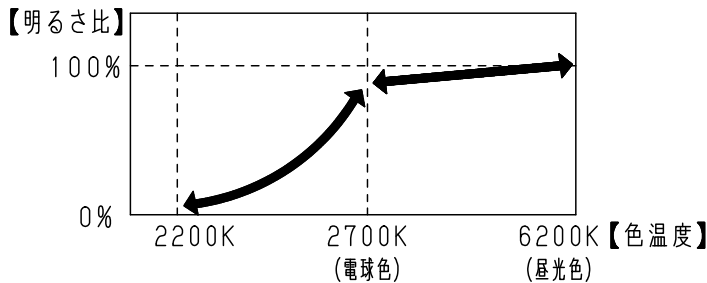

<施工上のご注意>

- ほたるスイッチと接続する場合は1回路につきスイッチ3個まででご使用ください。
  (4個以上のほたるスイッチと接続すると、スイッチを切にしても器具が消灯しないことがあります。)
- かってにスイッチなどの高機能スイッチを使用する場合は、起動方式CU1に適合した当社製スイッチを使用し、接続台数、接続方法はスイッチの取扱説明書に従ってください。
- ライトコントロールを使用する場合は、起動方式CU1に適合した当社製ライトコントロールを使用し、接続台数、接続方法はライトコントロールの取扱説明書に従ってください。

<使用上のご注意>

- 器具には、適合LEDフラットランプ（パナソニック製推奨）をご使用ください。
- LEDにはバラツキがあるため、同一品番商品でも商品ごとに発光色、明るさが異なる場合があります。
- 器具の近くでは、ラジオやテレビなどの音響、映像機器に雑音が入る場合があります。
- 器具の近くでは、電子錠などに使用する光高周波方式のリモコンが動作しない場合がごくまれにありますので、ご注意ください。
- 起動方式CU1対応の当社製ライトコントロールと組み合わせて1~100%調光できます。
- 複数のランプを1つの調光器で操作する場合、個々の明るさや点灯点滅のタイミングにバラツキが生じる場合があります。
- 複数灯を同時に点灯させる場合、始動時間にバラツキが生じる場合があります。
- 調光及び調色状態でドライヤー、エアコン、電子レンジなどをお使いになると、電力低下などにより、わずかに光色や明るさが変化する場合があります。
- 電源投入時は、色温度2200Kからライトコントロールで設定されている色温度まで推移します。
- ライトコントロールの容量計算時は2700Kの値を参照ください。

<調光・調色特性>

- 高機能スイッチの適合および接続台数は、以下のWebサイトよりご確認ください。
  ■高機能スイッチのLED照明器具接続台数表
  <https://www2.panasonic.biz/jp/densetsu/haisen/switch_concent/pdf/daisu.pdf>
- ライトコントロールの適合および接続台数は、以下のWebサイトよりご確認ください。
  ■調光スイッチの調光可能型LED照明器具（LED電球を含む）接続台数表
  <https://www2.panasonic.biz/jp/densetsu/haisen/keikaku/tekigo/tekigo.pdf>

本図面は2枚1組です。 2/2

特記事項	5				品名 スポットライト XAS1523CU1
	4				
	3				
	2				今岡 川端
1					
	部番	部品名	材質・素材厚	備考	パナソニック株式会社