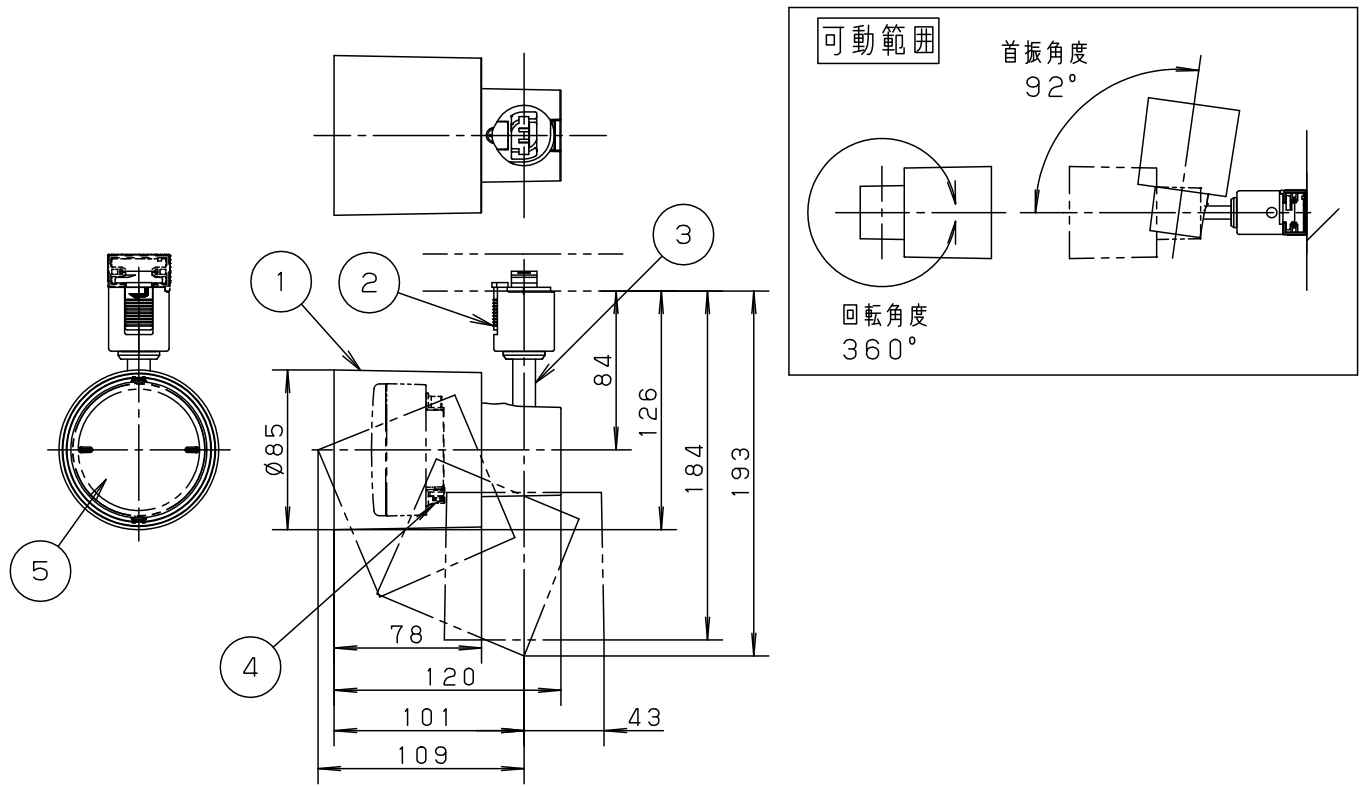

⚠ 注意：商品には寿命があります。詳細はCLX2021AAをご参照ください。

⚠ 安全に関するご注意

- 一般屋内用器具です。屋外や水気、湿気のある所では使用しないでください。絶縁不良による感電の原因となります。
- 天井面、壁面 取付専用器具です。壁面および傾斜天井に取り付ける場合は、配線ダクトを必ず横向きに取り付けてください。指定外取付は火災、感電、落下の原因となります。
- 壁面の配線ダクトに取り付ける場合は、ダクトカバーを必ずご使用ください。ほこりの侵入による火災の原因となります。
- 照射物近接限度内にドア開閉範囲や家具などの可燃物が近づかないように考慮して取り付けてください。照射物の変色・火災の原因となります。
- LEDを直視しないでください。目の痛みの原因となることがあります。
- 起動方式CU1 対応以外のライトコントロールや調光器、スイッチと組み合わせて使用しないでください。火災の原因となります。
- 使用ランプと異なるランプに交換される場合、壁スイッチやライトコントロールなどの適合を必ず確認のうえ交換してください。

【照射物近接限度10cm】

※<使用上のご注意><施工上のご注意>については、別紙：XAS1523CU1-KG*をご参照ください。

定格電圧	光色	入力電流	消費電力
AC100V	昼光色	0.09A	6.2W
	電球色	0.11A	5.7W

組合せ品名	本体品番	LEDフラットランプ品番
XAS1523CU1	LGS9503	LLD2020CU1

本図面は2枚1組です。 1/2

LED	器具光束	器具質量	特記事項	5	4	3	2	1	部番	部品名	材質・素材厚	備考	品番
昼光色 (6200K Ra80) 電球色 (2700K Ra80) 明るさ：60形電球1灯器具相当	440lm (昼光色) 420lm (電球色)	0.5kg		LEDフラットランプ	ソケット	アルミダイカスト	ライティングプラグ	セード					シンクロ調色 集光タイプ
													品番
													スポットライト
													XAS1523CU1
													今 岡
													川 端
													パナソニック株式会社