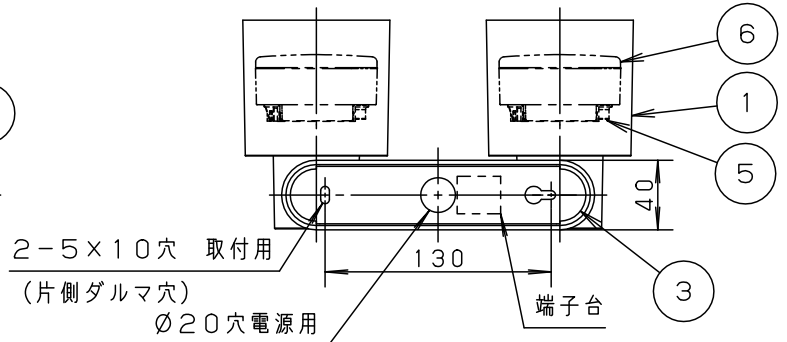

⚠ 注意：商品には寿命があります。詳細はCLX2021AAをご参照ください。

⚠ 安全に関するご注意

- 一般屋内用器具です。屋外や水気、湿気のある所では使用しないでください。絶縁不良による感電の原因となります。
- 天井面、壁面、据置き専用（床面据置き不可）器具です。指定外取付は火災の原因となります。
- 照射物近接限度内にドア開閉範囲や家具などの可燃物が近づかないように考慮して取り付けてください。照射物の変色・火災の原因となります。
- LEDを直視しないでください。目の痛みの原因となることがあります。
- 起動方式CB1対応以外のライトコントロールや調光器、スイッチと組み合わせて使用しないでください。火災の原因となります。
- 使用ランプと異なるランプに交換される場合、壁スイッチやライトコントロールなどの適合を必ず確認のうえ交換してください。