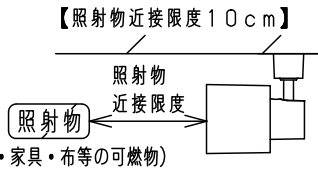

据置き取付施工例

※<使用上のご注意><施工上のご注意>については、別紙：XAS3311LCB1-KG\*をご参照ください。

組合せ品名	本体品番	LEDフラットランプ品番
XAS3311LCB1	LGS9301	LLD4000MLCB1×2

本図面は2枚1組です。 1/2

定格電圧	入力電流	消費電力			
AC100V	0.24A	16.8W			
LEDフラットランプ	電球色 (2700K Ra90) 明るさ：100形電球2灯器具相当	6	LEDフラットランプ	単色 (美ルック) 拡散タイプ	品番
		5	ソケット	口金GX53-1	
器具光束	920lm	4	アーム	アルミダイカスト ブラックつや消し ポリエステル粉体塗装	スポットライト XAS3311LCB1
器具質量	0.9kg	3	取付板	亜鉛鋼板 (t1.2)	
特記事項		2	フランジ	PBT樹脂	今 関
		1	セード	PBT樹脂	
部番	部品名	材質・素材厚	備考	パナソニック株式会社	