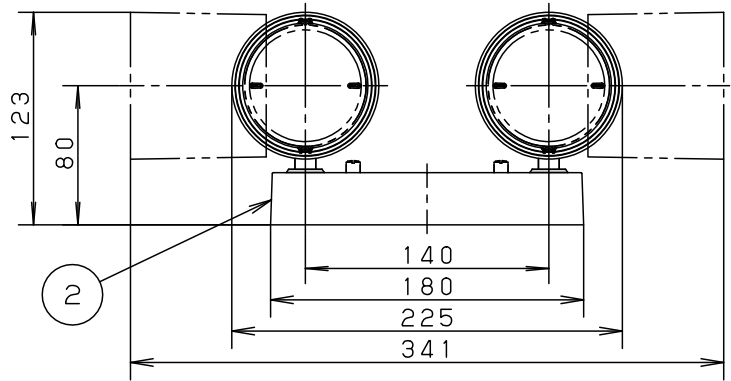

⚠ 注意：商品には寿命があります。詳細はCLX2021AAをご参照ください。

⚠ 安全に関するご注意

- 一般屋内用器具です。屋外や水気、湿気のある所では使用しないでください。絶縁不良による感電の原因となります。
- 天井面、壁面、据置き専用（床面据置き不可）器具です。指定外取付は火災の原因となります。
- 照射物近接限度内にドア開閉範囲や家具などの可燃物が近づかないように考慮して取り付けてください。照射物の変色・火災の原因となります。
- LEDを直視しないでください。目の痛みの原因となることがあります。
- 起動方式CB1対応以外のライトコントロールや調光器、スイッチと組み合わせて使用しないでください。火災の原因となります。
- 使用ランプと異なるランプに交換される場合、壁スイッチやライトコントロールなどの適合を必ず確認のうえ交換してください。