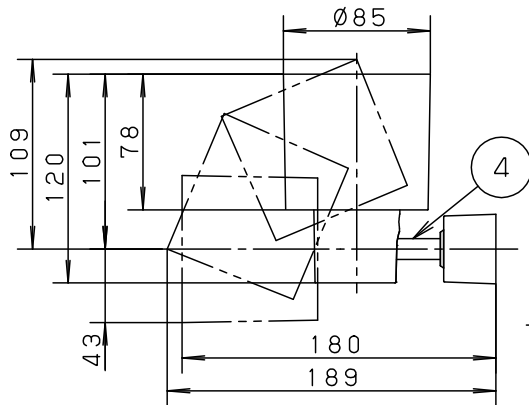

⚠ 注意：商品には寿命があります。詳細はCLX2021AAをご参照ください。

⚠ 安全に関するご注意

- 一般屋内用器具です。屋外や水気、湿気のある所では使用しないでください。絶縁不良による感電の原因となります。
- 天井面、壁面、据置き専用（床面据置き不可）器具です。指定外取付は火災の原因となります。
- 照射物近接限度内にドア開閉範囲や家具などの可燃物が近づかないように考慮して取り付けてください。照射物の変色・火災の原因となります。
- LEDを直視しないでください。目の痛みの原因となることがあります。
- 起動方式CB1対応以外のライトコントロールや調光器、スイッチと組み合わせて使用しないでください。火災の原因となります。
- 使用ランプと異なるランプに交換される場合、壁スイッチやライトコントロールなどの適合を必ず確認のうえ交換してください。