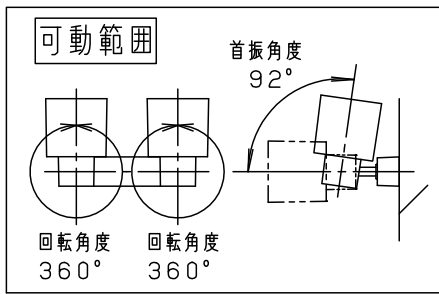

⚠ 注意：商品には寿命があります。詳細はCLX2021AAをご参照ください。