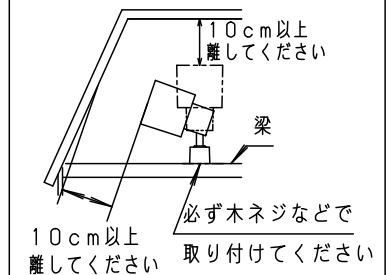

据置き取付施工例

※<使用上のご注意><施工上のご注意>については、別紙：XAS3311LCB1-KG\*をご参照ください。

組合せ品名	本体品番	LEDフラットランプ品番
XAS3311LCB1	LGS9301	LLD4000MLCB1×2

本図面は2枚1組です。 1/2

定格電圧	入力電流	消費電力			
AC100V	0.24A	16.8W			
LEDフラットランプ	電球色 (2700K Ra90) 明るさ：100形電球2灯器具相当	6	LEDフラットランプ	単色 (美ルック) 拡散タイプ	品番
		5	ソケット	口金GX53-1	
器具光束	920lm	4	アーム	アルミダイカスト ブラックつや消し ポリエステル粉体塗装	スポットライト XAS3311LCB1
器具質量	0.9kg	3	取付板	亜鉛鋼板 (t1.2)	
特記事項		2	フランジ	PBT樹脂	今 関
		1	セード	PBT樹脂	
部番	部品名	材質・素材厚	備考	パナソニック株式会社	