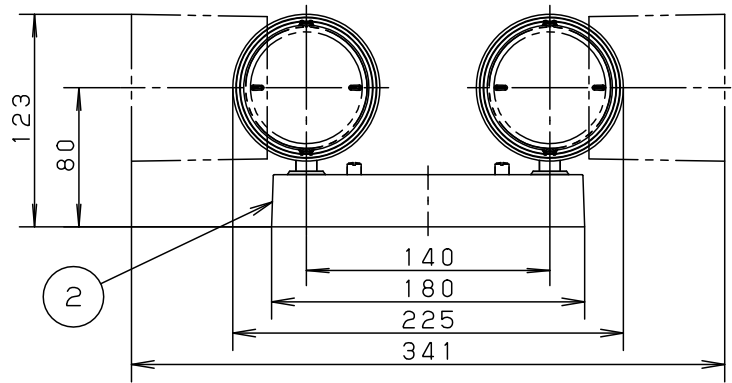

⚠ 注意：商品には寿命があります。詳細はCLX2021AAをご参照ください。