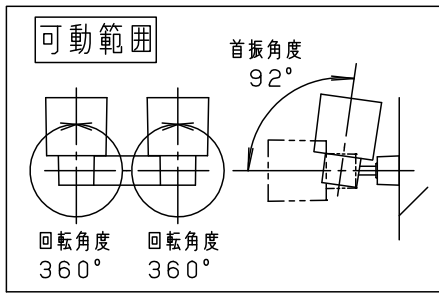

⚠ 注意：商品には寿命があります。詳細はCLX2021AAをご参照ください。