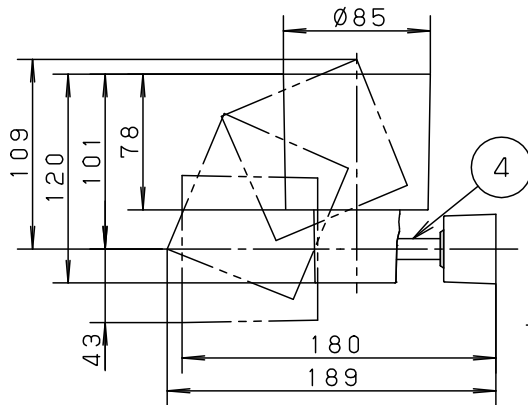

⚠ 注意：商品には寿命があります。詳細はCLX2021AAをご参照ください。