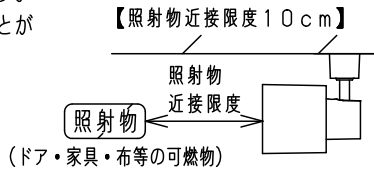

⚠ 注意：商品には寿命があります。詳細はCLX2021AAをご参照ください。

**安全に関するご注意**

- 一般屋内用器具です。屋外や水気、湿気のある所では使用しないでください。絶縁不良による感電の原因となります。
- 天井面、壁面、据置取付専用（床面据置き不可）器具です。指定外取付は火災の原因となります。
- 照射物近接限度内にドア開閉範囲や家具などの可燃物が近づかないように考慮して取り付けてください。照射物の変色・火災の原因となります。
- LEDを直視しないでください。目の痛みの原因となることがあります。
- 起動方式CB1対応以外のライトコントロールや調光器、スイッチと組み合わせて使用しないでください。火災の原因となります。
- 使用ランプと異なるランプに交換される場合、壁スイッチやライトコントロールなどの適合を必ず確認のうえ交換してください。