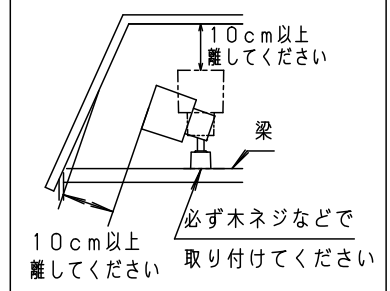

**据置き取付施工例**

※<使用上のご注意><施工上のご注意>については、別紙：XAS3390VCB1-KG\*をご参照ください。

組合せ品名	本体品番	LEDフラットランプ品番
XAS3390VCB1	LGS9300	LLD4000MVCB1 LLD3020MVCB1

本図面は2枚1組です。 1/2

定格電圧	入力電流	消費電力	7	LEDフラットランプ	単色(美ルック) 集光タイプ	品番
AC100V	0.23A	16.2W	6	LEDフラットランプ	単色(美ルック) 拡散タイプ	
LEDフラットランプ	温白色(3500K Ra90) 明るさ:100形電球2灯器具相当		5	ソケット	□金GX53-1	
器具光束	1200lm		4	アーム	アルミダイカスト	今 関
器具質量	0.9kg		3	取付板	亜鉛鋼板(t1.2)	
特記事項			2	フランジ	PBT樹脂	パナソニック株式会社
			1	セード	PBT樹脂	
部番	部品名	材質・素材厚	備考			