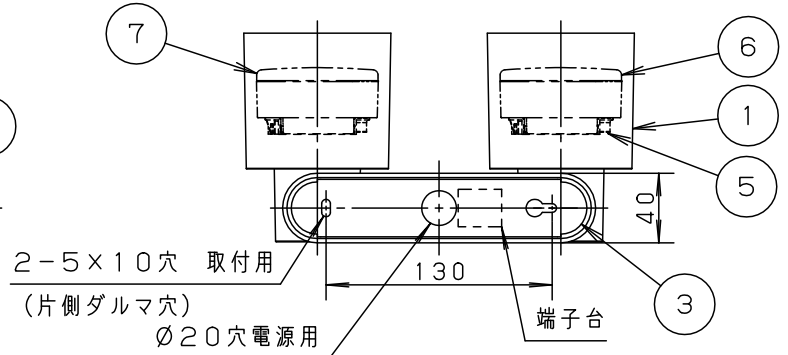

⚠ 注意：商品には寿命があります。詳細はCLX2021AAをご参照ください。