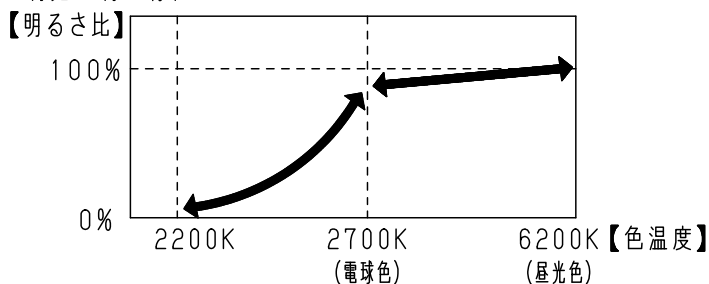

<施工上のご注意>

- ほたるスイッチと接続する場合は1回路につきスイッチ3個まででご使用ください。
  (4個以上のほたるスイッチと接続すると、スイッチを切にしても器具が消灯しないことがあります。)
- かってにスイッチなどの高機能スイッチを使用する場合は、起動方式CU1に適合した当社製スイッチを使用し、接続台数、接続方法はスイッチの取扱説明書に従ってください。
- ライトコントロールを使用する場合は、起動方式CU1に適合した当社製ライトコントロールを使用し、接続台数、接続方法はライトコントロールの取扱説明書に従ってください。

<使用上のご注意>

- 器具には、適合LEDフラットランプ（パナソニック製推奨）をご使用ください。
- LEDにはバラツキがあるため、同一品番商品でも商品ごとに発光色、明るさが異なる場合があります。
- 器具の近くでは、ラジオやテレビなどの音響、映像機器に雑音が入る場合があります。
- 器具の近くでは、電子錠などに使用する光高周波方式のリモコンが動作しない場合がごくまれにありますので、ご注意ください。
- 起動方式CU1対応の当社製ライトコントロールと組み合わせて1~100%調光できます。
- 複数のランプを1つの調光器で操作する場合、個々の明るさや点灯点滅のタイミングにバラツキが生じる場合があります。
- 複数灯を同時に点灯させる場合、始動時間にバラツキが生じる場合があります。
- 調光及び調色状態でドライヤー、エアコン、電子レンジなどをお使いになると、電力低下などにより、わずかに光色や明るさが変化する場合があります。
- 電源投入時は、色温度2200Kからライトコントロールで設定されている色温度まで推移します。
- ライトコントロールの容量計算時は2700Kの値を参照ください。

<調光・調色特性>

- 高機能スイッチの適合および接続台数は、以下のWebサイトよりご確認ください。
  ■高機能スイッチのLED照明器具接続台数表
  <https://www2.panasonic.biz/jp/densetsu/haisen/switch_concent/pdf/daisu.pdf>
- ライトコントロールの適合および接続台数は、以下のWebサイトよりご確認ください。
  ■調光スイッチの調光可能型LED照明器具（LED電球を含む）接続台数表
  <https://www2.panasonic.biz/jp/densetsu/haisen/keikaku/tekigo/tekigo.pdf>

本図面は2枚1組です。 2/2

特記事項	5				品名 スポットライト XAS3502CU1
	4				
	3				
	2				今 岡 川 端
1					
	部番	部品名	材質・素材厚	備考	パナソニック株式会社