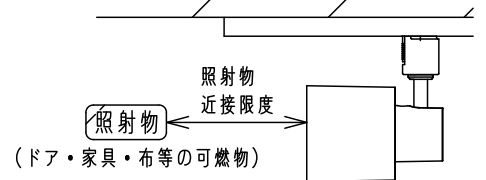

⚠ 安全に関するご注意

- 一般屋内用器具です。屋外や水気、湿気のある所では使用しないでください。絶縁不良による感電の原因となります。
- 天井面、壁面 取付専用器具です。壁面および傾斜天井に取り付ける場合は、配線ダクトを必ず横向きに取り付けてください。指定外取付は火災、感電、落下の原因となります。
- 壁面の配線ダクトに取り付ける場合は、ダクトカバーを必ずご使用ください。ほこりの侵入による火災の原因となります。
- 照射物近接限度内にドア開閉範囲や家具などの可燃物が近づかないように考慮して取り付けてください。照射物の変色・火災の原因となります。
- LEDを直視しないでください。目の痛みの原因となることがあります。
- 起動方式CU1 対応以外のライトコントロールや調光器、スイッチと組み合わせて使用しないでください。火災の原因となります。
- 使用ランプと異なるランプに交換される場合、壁スイッチやライトコントロールなどの適合を必ず確認のうえ交換してください。

【照射物近接限度10cm】