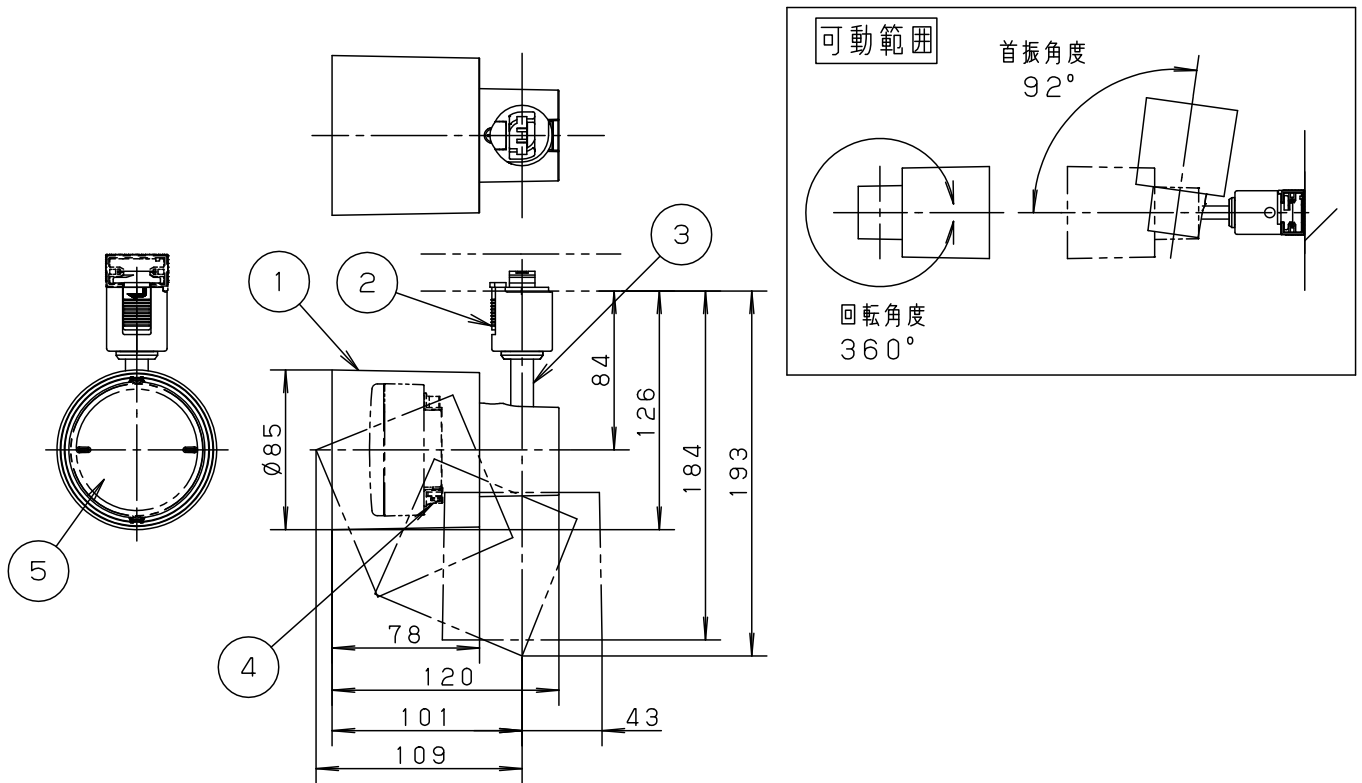

⚠ 注意：商品には寿命があります。詳細はCLX2021AAをご参照ください。

⚠ 安全に関するご注意

- 一般屋内用器具です。屋外や水気、湿気のある所では使用しないでください。絶縁不良による感電の原因となります。
- 天井面、壁面 取付専用器具です。壁面および傾斜天井に取り付ける場合は、配線ダクトを必ず横向きに取り付けてください。指定外取付は火災、感電、落下の原因となります。
- 壁面の配線ダクトに取り付ける場合は、ダクトカバーを必ずご使用ください。ほこりの侵入による火災の原因となります。
- 照射物近接限度内にドア開閉範囲や家具などの可燃物が近づかないように考慮して取り付けてください。照射物の変色・火災の原因となります。
- LEDを直視しないでください。目の痛みの原因となることがあります。
- 起動方式CU1 対応以外のライトコントロールや調光器、スイッチと組み合わせて使用しないでください。火災の原因となります。
- 使用ランプと異なるランプに交換される場合、壁スイッチやライトコントロールなどの適合を必ず確認のうえ交換してください。

【照射物近接限度10cm】

※<使用上のご注意><施工上のご注意>については、別紙：XAS3502CU1-KG*をご参照ください。

定格電圧	光色	入力電流	消費電力
AC100V	昼光色	0.11A	7.6W
	電球色	0.13A	7.2W

組合せ品名	本体品番	LEDフラットランプ品番
XAS3502CU1	LGS9502	LLD3000CU1

本図面は2枚1組です。 1/2

LED	昼光色 (6200K Ra80) 電球色 (2700K Ra80) 明るさ：100形電球1灯器具相当	5	LEDフラットランプ	シンクロ調色 拡散タイプ	品番 スポットライト XAS3502CU1
器具光束	710lm (昼光色) 620lm (電球色)	4	ソケット	□金GX53-1	
器具質量	0.5kg	3	アーム	アルミダイカスト	今岡 川端
特記事項		2	ライティングプラグ	PBT樹脂	
		1	セード	PBT樹脂	
		部番	部品名	材質・素材厚	備考