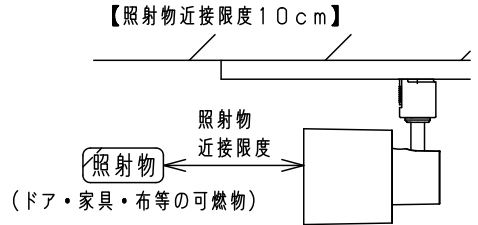

⚠ 注意：商品には寿命があります。詳細はCLX2021AAをご参照ください。

**⚠ 安全に関するご注意**

- 一般屋内用器具です。屋外や水気、湿気のある所では使用しないでください。絶縁不良による感電の原因となります。
- 天井面、壁面 取付専用器具です。壁面および傾斜天井に取り付ける場合は、配線ダクトを必ず横向きに取り付けてください。指定外取付は火災、感電、落下の原因となります。
- 壁面の配線ダクトに取り付ける場合は、ダクトカバーを必ずご使用ください。ほこりの侵入による火災の原因となります。
- 照射物近接限度内にドア開閉範囲や家具などの可燃物が近づかないように考慮して取り付けてください。照射物の変色・火災の原因となります。
- LEDを直視しないでください。目の痛みの原因となることがあります。
- 起動方式CU1対応以外のライトコントロールや調光器、スイッチと組み合わせて使用しないでください。火災の原因となります。
- 使用ランプと異なるランプに交換される場合、壁スイッチやライトコントロールなどの適合を必ず確認のうえ交換してください。