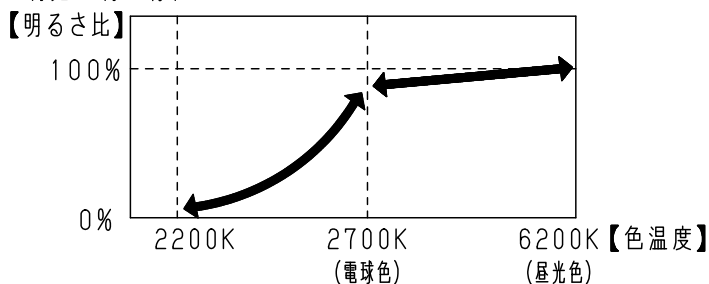

<施工上のご注意>

- ほたるスイッチと接続する場合は1回路につきスイッチ3個まででご使用ください。
  (4個以上のほたるスイッチと接続すると、スイッチを切にしても器具が消灯しないことがあります。)
- かってにスイッチなどの高機能スイッチを使用する場合は、起動方式CU1に適合した当社製スイッチを使用し、接続台数、接続方法はスイッチの取扱説明書に従ってください。
- ライトコントロールを使用する場合は、起動方式CU1に適合した当社製ライトコントロールを使用し、接続台数、接続方法はライトコントロールの取扱説明書に従ってください。

<使用上のご注意>

- 器具には、適合LEDフラットランプ（パナソニック製推奨）をご使用ください。
- LEDにはバラツキがあるため、同一品番商品でも商品ごとに発光色、明るさが異なる場合があります。
- 器具の近くでは、ラジオやテレビなどの音響、映像機器に雑音が入る場合があります。
- 器具の近くでは、電子錠などに使用する光高周波方式のリモコンが動作しない場合がごくまれにありますので、ご注意ください。
- 起動方式CU1対応の当社製ライトコントロールと組み合わせて1~100%調光できます。
- 複数のランプを1つの調光器で操作する場合、個々の明るさや点灯点滅のタイミングにバラツキが生じる場合があります。
- 複数灯を同時に点灯させる場合、始動時間にバラツキが生じる場合があります。
- 調光及び調色状態でドライヤー、エアコン、電子レンジなどをお使いになると、電力低下などにより、わずかに光色や明るさが変化する場合があります。
- 電源投入時は、色温度2200Kからライトコントロールで設定されている色温度まで推移します。
- ライトコントロールの容量計算時は2700Kの値を参照ください。

<調光・調色特性>

- 高機能スイッチの適合および接続台数は、以下のWebサイトよりご確認ください。
  ■高機能スイッチのLED照明器具接続台数表
  <https://www2.panasonic.biz/jp/densetsu/haisen/switch_concent/pdf/daisu.pdf>
- ライトコントロールの適合および接続台数は、以下のWebサイトよりご確認ください。
  ■調光スイッチの調光可能型LED照明器具（LED電球を含む）接続台数表
  <https://www2.panasonic.biz/jp/densetsu/haisen/keikaku/tekigo/tekigo.pdf>

本図面は2枚1組です。 2/2

特記事項	5				品名 スポットライト XAS3522CU1
	4				
	3				
	2				今岡 川端
1					
	部番	部品名	材質・素材厚	備考	パナソニック株式会社