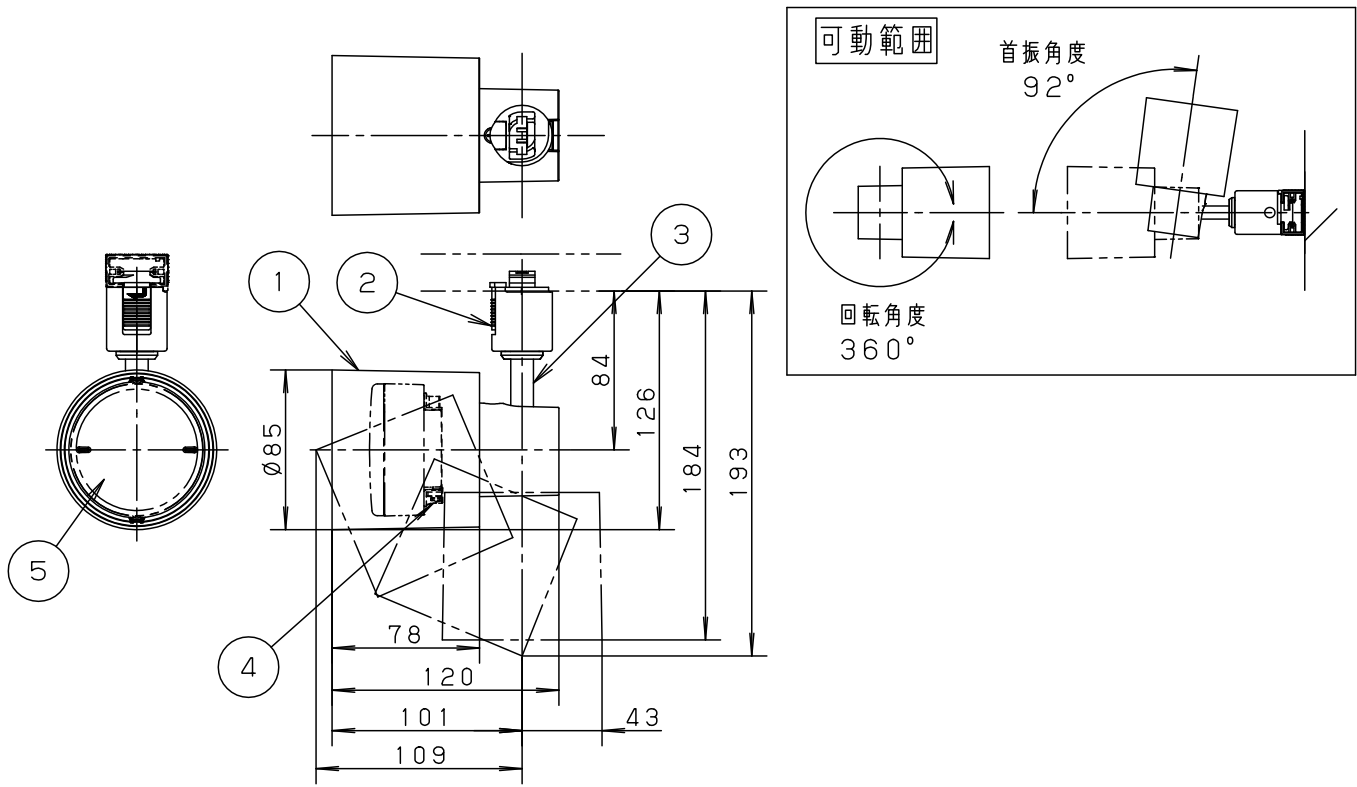

⚠ 注意：商品には寿命があります。詳細はCLX2021AAをご参照ください。

**⚠ 安全に関するご注意**

- 一般屋内用器具です。屋外や水気、湿気のある所では使用しないでください。絶縁不良による感電の原因となります。
- 天井面、壁面 取付専用器具です。壁面および傾斜天井に取り付ける場合は、配線ダクトを必ず横向きに取り付けてください。指定外取付は火災、感電、落下の原因となります。
- 壁面の配線ダクトに取り付ける場合は、ダクトカバーを必ずご使用ください。ほこりの侵入による火災の原因となります。
- 照射物近接限度内にドア開閉範囲や家具などの可燃物が近づかないように考慮して取り付けてください。照射物の変色・火災の原因となります。
- LEDを直視しないでください。目の痛みの原因となることがあります。
- 起動方式CU1対応以外のライトコントロールや調光器、スイッチと組み合わせて使用しないでください。火災の原因となります。
- 使用ランプと異なるランプに交換される場合、壁スイッチやライトコントロールなどの適合を必ず確認のうえ交換してください。

※<使用上のご注意><施工上のご注意>については、別紙：XAS3522CU1-KG\*をご参照ください。

定格電圧	光色	入力電流	消費電力
AC100V	昼光色	0.11A	7.5W
	電球色	0.13A	6.9W

組合せ品名	本体品番	LEDフラットランプ品番
XAS3522CU1	LGS9502	LLD3020CU1

本図面は2枚1組です。 1/2

LED	昼光色 (6200K Ra80) 電球色 (2700K Ra80) 明るさ：100形電球1灯器具相当	5 LEDフラットランプ	シンクロ調色 集光タイプ	品番 スポットライト XAS3522CU1		
器具光束	540lm (昼光色) 520lm (電球色)	4 ソケット	□金GX53-1			
器具質量	0.5kg	3 アーム	アルミダイカスト	今岡 川端		
特記事項		2 ライティングプラグ	PBT樹脂			
		1 セード	PBT樹脂			
		部番	部品名	材質・素材厚	備考	パナソニック株式会社