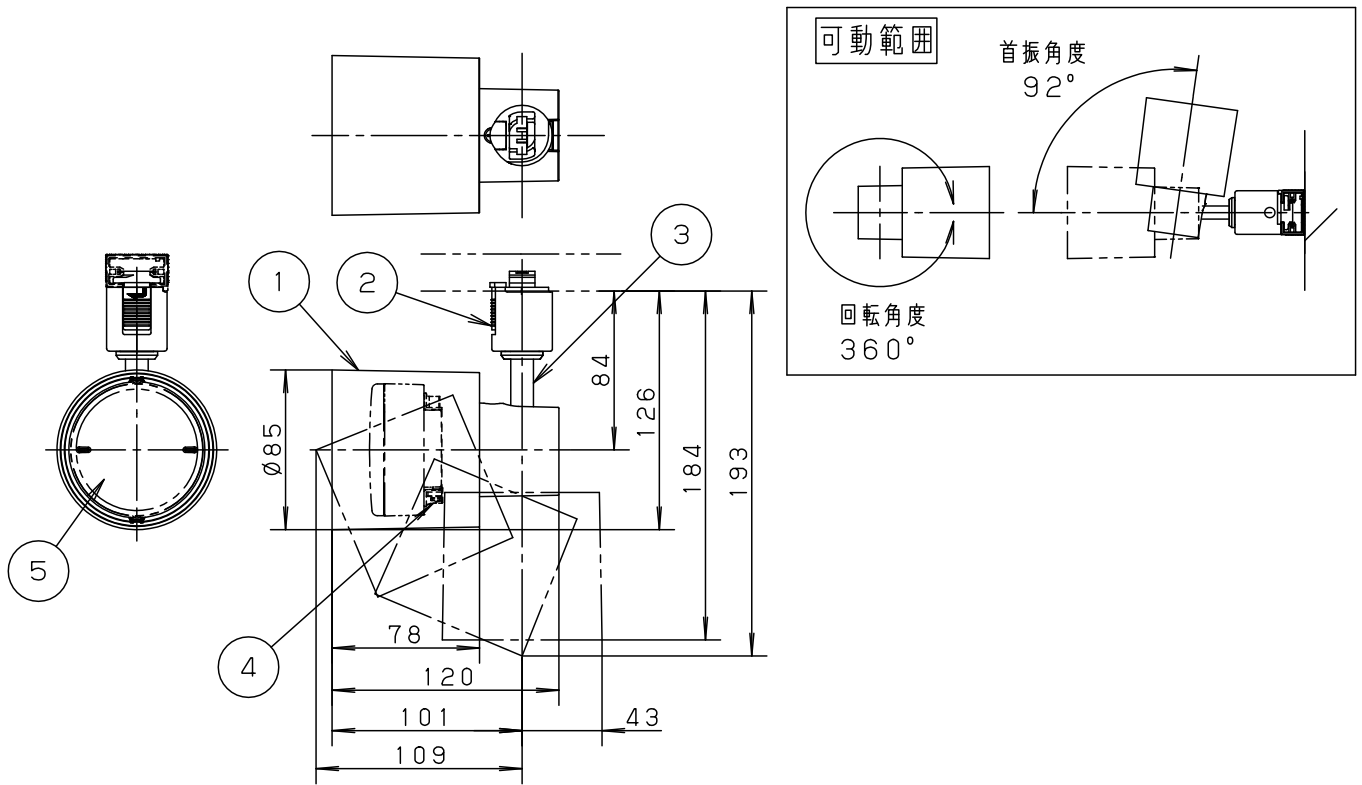

⚠ 注意：商品には寿命があります。詳細はCLX2021AAをご参照ください。

⚠ 安全に関するご注意

- 一般屋内用器具です。屋外や水気、湿気のある所では使用しないでください。絶縁不良による感電の原因となります。
- 天井面、壁面 取付専用器具です。壁面および傾斜天井に取り付ける場合は、配線ダクトを必ず横向きに取り付けてください。指定外取付は火災、感電、落下の原因となります。
- 壁面の配線ダクトに取り付ける場合は、ダクトカバーを必ずご使用ください。ほこりの侵入による火災の原因となります。
- 照射物近接限度内にドア開閉範囲や家具などの可燃物が近づかないように考慮して取り付けてください。照射物の変色・火災の原因となります。
- LEDを直視しないでください。目の痛みの原因となることがあります。
- 起動方式CB1対応以外のライトコントロールや調光器、スイッチと組み合わせて使用しないでください。火災の原因となります。
- 使用ランプと異なるランプに交換される場合、壁スイッチやライトコントロールなどの適合を必ず確認のうえ交換してください。

【照射物近接限度10cm】

※<使用上のご注意><施工上のご注意>については、別紙：XAS3522VCB1-KG*をご参照ください。

| 定格電圧 | 入力電流 | 消費電力 | 組合せ品名 | 本体品番 | LEDフラットランプ品番 |
|------------|--------------------------------------|------|-------------|------------|--------------|
| AC100V | 0.10A | 8.4W | XAS3522VCB1 | LGS9502 | LLD3020VCB1 |
| LEDフラットランプ | 温白色 (3500K Ra83) 明るさ：100形電球1灯器具相当 | | 5 | LEDフラットランプ | 単色集光タイプ |
| 器具光束 | 690lm | | 4 | ソケット | □金GX53-1 |
| 器具質量 | 0.4kg | | 3 | アーム | アルミダイカスト |
| 特記事項 | | | 2 | ライティングプラグ | PBT樹脂 |
| | | | 1 | セード | PBT樹脂 |
| | | | 部番 | 部品名 | 材質・素材厚 |
| | | | | | 備考 |
| パナソニック株式会社 | | | | | |