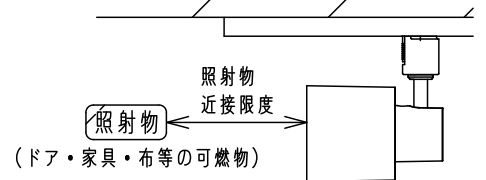

⚠ 注意：商品には寿命があります。詳細はCLX2021AAをご参照ください。

⚠ 安全に関するご注意

- 一般屋内用器具です。屋外や水気、湿気のある所では使用しないでください。絶縁不良による感電の原因となります。
- 天井面、壁面 取付専用器具です。壁面および傾斜天井に取り付ける場合は、配線ダクトを必ず横向きに取り付けてください。指定外取付は火災、感電、落下の原因となります。
- 壁面の配線ダクトに取り付ける場合は、ダクトカバーを必ずご使用ください。ほこりの侵入による火災の原因となります。
- 照射物近接限度内にドア開閉範囲や家具などの可燃物が近づかないように考慮して取り付けてください。照射物の変色・火災の原因となります。
- LEDを直視しないでください。目の痛みの原因となることがあります。
- 起動方式CB1対応以外のライトコントロールや調光器、スイッチと組み合わせて使用しないでください。火災の原因となります。
- 使用ランプと異なるランプに交換される場合、壁スイッチやライトコントロールなどの適合を必ず確認のうえ交換してください。

【照射物近接限度10cm】

※<使用上のご注意><施工上のご注意>については、別紙：XAS3522VCB1-KG*をご参照ください。

| 定格電圧 | 入力電流 | 消費電力 | 組合せ品名 | 本体品番 | LEDフラットランプ品番 |
|------------|--------------------------------------|------|-------------|------------|--------------|
| AC100V | 0.10A | 8.4W | XAS3522VCB1 | LGS9502 | LLD3020VCB1 |
| LEDフラットランプ | 温白色 (3500K Ra83) 明るさ：100形電球1灯器具相当 | | 5 | LEDフラットランプ | 単色集光タイプ |
| 器具光束 | 690lm | | 4 | ソケット | □金GX53-1 |
| 器具質量 | 0.4kg | | 3 | アーム | アルミダイカスト |
| 特記事項 | | | 2 | ライティングプラグ | PBT樹脂 |
| | | | 1 | セード | PBT樹脂 |
| | | | 部番 | 部品名 | 材質・素材厚 |
| | | | | | 備考 |
| パナソニック株式会社 | | | | | |