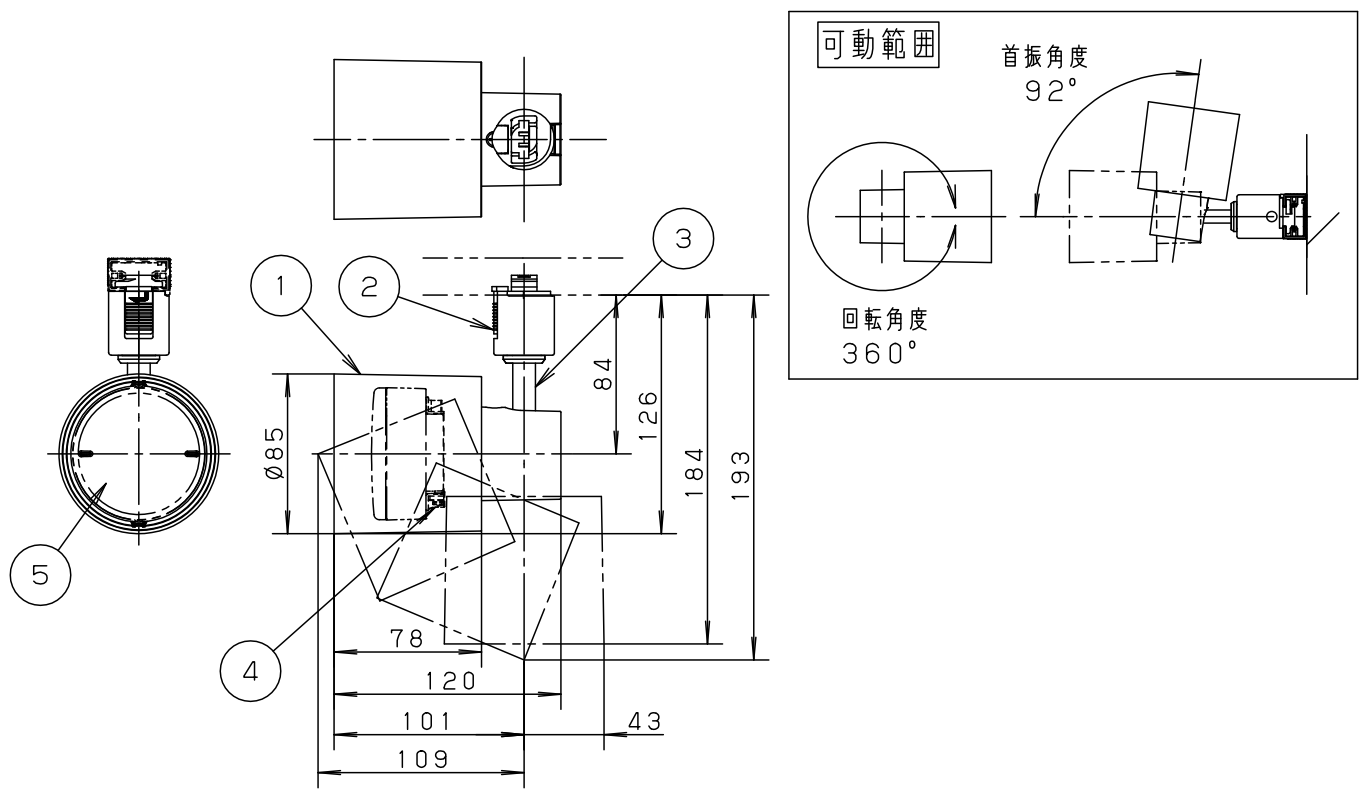

⚠ 注意：商品には寿命があります。詳細はCLX2021AAをご参照ください。

⚠ 安全に関するご注意

- 一般屋内用器具です。屋外や水気、湿気のある所では使用しないでください。絶縁不良による感電の原因となります。
- 天井面、壁面 取付専用器具です。壁面および傾斜天井に取り付ける場合は、配線ダクトを必ず横向きに取り付けてください。指定外取付は火災、感電、落下の原因となります。
- 壁面の配線ダクトに取り付ける場合は、ダクトカバーを必ずご使用ください。ほこりの侵入による火災の原因となります。
- 照射物近接限度内にドア開閉範囲や家具などの可燃物が近づかないように考慮して取り付けてください。照射物の変色・火災の原因となります。
- LEDを直視しないでください。目の痛みの原因となることがあります。
- 起動方式CB1対応以外のライトコントロールや調光器、スイッチと組み合わせて使用しないでください。火災の原因となります。
- 使用ランプと異なるランプに交換される場合、壁スイッチやライトコントロールなどの適合を必ず確認のうえ交換してください。

※<使用上のご注意><施工上のご注意>については、別紙：XAS3523VCB1-KG*をご参照ください。

| | | | | | | |
|------------|--------------------------------------|------|-------------|----------|------------------------|------------|
| 定格電圧 | 入力電流 | 消費電力 | 組合せ品名 | 本体品番 | LEDフラットランプ品番 | |
| AC100V | 0.10A | 8.4W | XAS3523VCB1 | LGS9503 | LLD3020VCB1 | |
| LEDフラットランプ | 温白色 (3500K Ra83) 明るさ：100形電球1灯器具相当 | 5 | LEDフラットランプ | 単色集光タイプ | 品番 | |
| 器具光束 | 660lm | 4 | ソケット | □金GX53-1 | スポットライト | |
| 器具質量 | 0.4kg | 3 | アーム | アルミダイカスト | ブラックつや消し ポリエステル粉体塗装 | |
| 特記事項 | | 2 | ライティングプラグ | PBT樹脂 | ブラック | 今 開 |
| | | 1 | セード | PBT樹脂 | ブラック | |
| | | 部番 | 部 品 名 | 材質・素材厚 | 備 考 | パナソニック株式会社 |