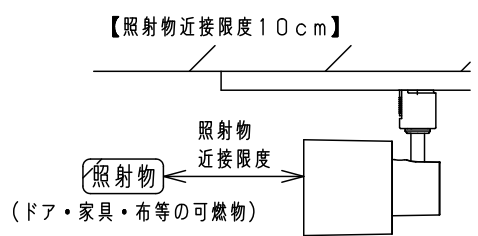

⚠ 注意：商品には寿命があります。詳細はCLX2021AAをご参照ください。

⚠ 安全に関するご注意

- 一般屋内用器具です。屋外や水気、湿気のある所では使用しないでください。絶縁不良による感電の原因となります。
- 天井面、壁面 取付専用器具です。壁面および傾斜天井に取り付ける場合は、配線ダクトを必ず横向きに取り付けてください。指定外取付は火災、感電、落下の原因となります。
- 壁面の配線ダクトに取り付ける場合は、ダクトカバーを必ずご使用ください。ほこりの侵入による火災の原因となります。
- 照射物近接限度内にドア開閉範囲や家具などの可燃物が近づかないように考慮して取り付けてください。照射物の変色・火災の原因となります。
- LEDを直視しないでください。目の痛みの原因となることがあります。
- 起動方式CB1対応以外のライトコントロールや調光器、スイッチと組み合わせて使用しないでください。火災の原因となります。
- 使用ランプと異なるランプに交換される場合、壁スイッチやライトコントロールなどの適合を必ず確認のうえ交換してください。