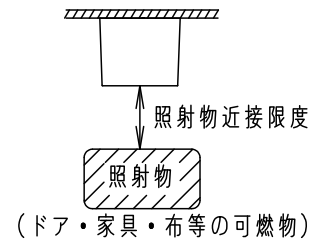

【照射物近接限度10cm】

※〈使用上のご注意〉〈施工上のご注意〉については、別紙：XLGB3000CS1-KG\*をご参照ください。

定格電圧	入力電流	消費電力	組み合わせ品名	本体品番	LEDフラットランプ品番	
AC100V	0.10A	5.3W	XLGB3000CS1	LGB58100	LLD2000NCS1	
LEDフラットランプ	屋白色 (5000K Ra83) 明るさ：60形電球1灯器具相当		本図面は2枚1組です。 1/2			
器具光束	460lm	5			品名 ダウンシーリング	
器具質量	0.3kg	4			XLGB3000CS1	
特記事項		3	LEDフラットランプ	FreePa (センサ) 拡散タイプ	今川 岡端	
		2	ソケット	口金GX53-1		
		1	本体	ASA樹脂 ホワイト		
		部番	部品名	材質・素材厚	備考	パナソニック株式会社