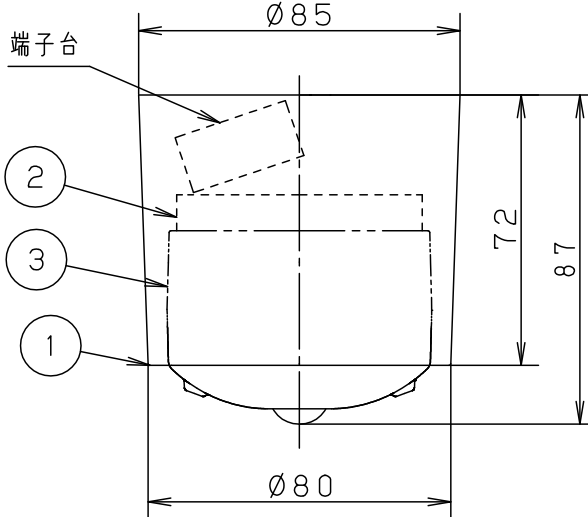

⚠ 注意：商品には寿命があります。詳細はCLX2021AAをご参照ください。

⚠ 安全に関するご注意

- ・一般屋内用器具です。屋外や水気、湿気のある所では使用しないでください。絶縁不良による感電の原因となります。
- ・天井取付専用器具です。55度を超える傾斜天井、強度のない天井には取り付けしないでください。指定外取り付けは、落下の原因となります。
- ・調光器と組み合わせて使用しないでください。火災の原因となります。
- ・LEDを直視しないでください。目の痛みの原因となることがあります。
- ・照射物近接限度内にドア開閉範囲や家具などの可燃物が近づかないように考慮して取り付けしてください。照射物の変色・火災の原因となります。