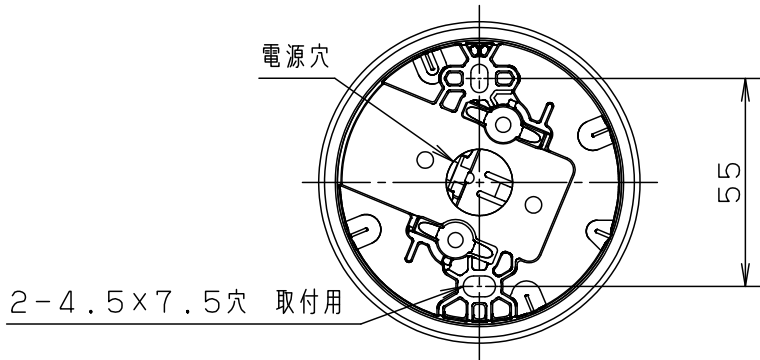

⚠ 注意：商品には寿命があります。詳細はCLX2021AAをご参照ください。

⚠ 安全に関するご注意

- ・一般屋内用器具です。屋外や水気、湿気のある所では使用しないでください。絶縁不良による感電の原因となります。
- ・天井取付専用器具です。55度を超える傾斜天井、強度のない天井には取り付けしないでください。指定外取り付けは、落下の原因となります。
- ・調光器と組み合わせて使用しないでください。火災の原因となります。
- ・LEDを直視しないでください。目の痛みの原因となることがあります。
- ・照射物近接限度内にドア開閉範囲や家具などの可燃物が近づかないように考慮して取り付けしてください。照射物の変色・火災の原因となります。