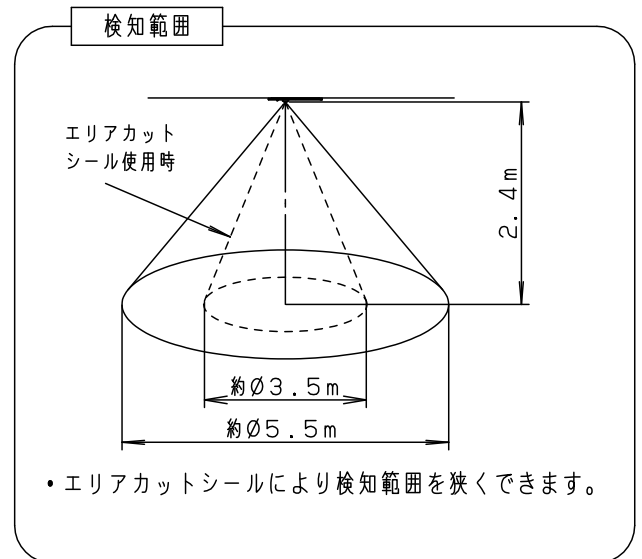

⚠ 注意：商品には寿命があります。詳細はCLX2021AAをご参照ください。

<施工上のご注意>

- 当社製壁スイッチ品番WT5001、WT5002、WT50519、WT50529使用の場合は、スイッチ1個につき16台まで使用可能です。
  上記以外のスイッチは8台まででご使用ください。
- かつてにスイッチなどの高機能スイッチを使用する場合は、起動方式CS1に適合した当社製スイッチを使用し、接続台数、接続方法はスイッチの取扱説明書に従ってください。
- 電源線はVVFφ1.6をご使用ください。VVFφ2.0は電線が固いため、器具が正しく設置できない場合があります。

<使用上のご注意>

- 器具には、適合LEDフラットランプ（パナソニック製推奨）をご使用ください。
- LEDにはバラツキがあるため、同一品番商品でも商品ごとに発光色、明るさが異なる場合があります。
- 器具の近くでは、ラジオやテレビなどの音響、映像機器に雑音が入る場合があります。
- 器具の近くでは、電子錠などに使用する光高周波方式のリモコンが動作しない場合がごくまれにありますので、ご注意ください。

- 高機能スイッチの適合および接続台数は、以下のWebサイトよりご確認頂けます。

■ 高機能スイッチのLED照明器具接続台数表

<https://www2.panasonic.biz/jp/densetsu/haisen/switch_concent/pdf/daisu.pdf>

注意

- 必ず壁スイッチを設置してください。
- ほたるスイッチと接続する場合は1回路につきスイッチ3個まででご使用ください。
  (4個以上のほたるスイッチと接続すると、スイッチを切にしても器具が消灯しないことがあります。)
- センサによる点灯モードに異常が発生したとき、リセットできません。
- 旅行などの長期間の外出時に強制OFFができません。
- 親器を複数台使用する場合は、1台目の親器の入力側にスイッチを設置してください。
- 検知範囲は気温、服装、人の移動速度、進入方向、検知物の熱量、器具の取付高さ、取付面の傾きなどにより変化します。
- 検知エリアの周縁部分は場合により検知しにくいことがあります。
- 室温が体温に近づいたとき検知しにくくなります。
- 温風ヒーターなどで部屋暖房を行った場合、人がいないのに点灯したり、点灯したまま消灯しないことがあります。
- 下記の環境下での使用は避けください。
  1. 反射の強い床のある場所
  2. 風などでゆれるカーテンや植物などがある場所
  3. 取付高さが3.0mを超える場所
  4. エアコンの吹き出し口に近い場所
  5. 急激な温度差のある場所（暖房器具等の近く）
  6. 他の照明器具に近い場所（40cm以内）

本図面は2枚1組です 2/2

	5				品名	
	4				ダウンシーリング	
	3				XLGB3000CS1	
特記事項	2				今 川 岡 端	
	1					
		部 番	部 品 名	材 質 ・ 素 材 厚	備 考	パナソニック株式会社