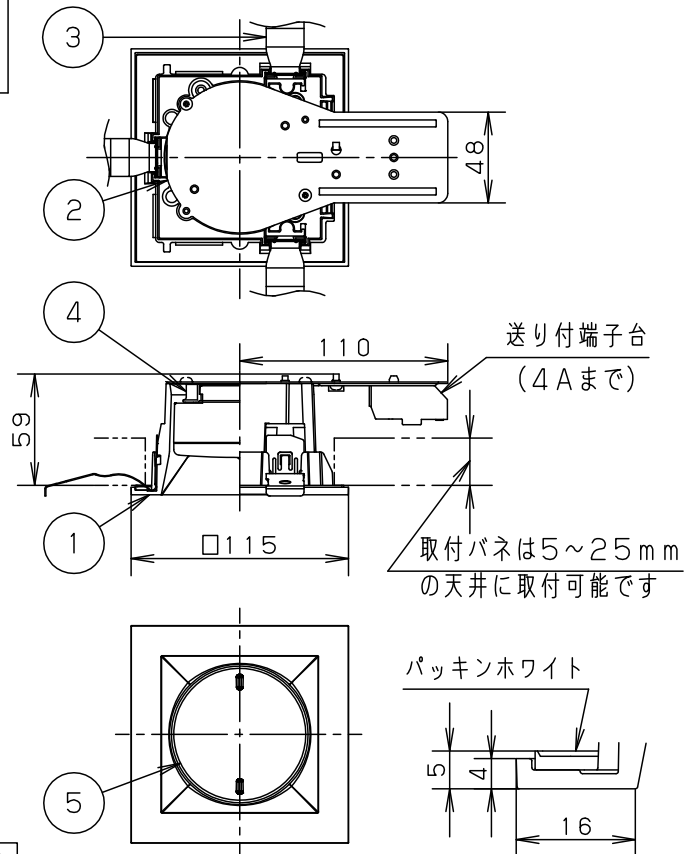

⚠ 注意：商品には寿命があります。詳細はCLX2021AAをご参照ください。

・埋込穴寸法の公差は下表のとおりとしてください。

天井の厚さ	埋込穴寸法
9mm未満	□100±1mm
9mm以上	□100 ⁺² ₋₁ mm

埋込穴寸法
□100

組合せ品名	本体品番	LEDフラットランプ品番
XAD1114LCB1	LGD9104	LLD2000MLCB1

⚠ 安全に関するご注意

- ・一般屋内用器具です。屋外や水気、湿気のある所では使用しないでください。絶縁不良による感電の原因となります。
- ・天井埋込専用器具です。55度を超える傾斜天井、強度のない天井には取り付けしないでください。指定外取り付けは、落下の原因となります。(9mm以上の石膏ボードに取り付けできます。)
- ・ロックウール等のやわらかい天井には取り付けしないでください。落下の原因となります。
- ・ブローイング工法吹込み用繊維質断熱材<JIS A9523>およびマット敷工法人造鉱物繊維断熱材<JIS A9521>での断熱施工された天井に使用することができます。(JIL5002適合) その他の特殊な断熱施工された天井には使用できません。過熱による火災の原因となります。
- ・起動方式CB1対応以外のライトコントロールや調光器、スイッチと組み合わせて使用しないでください。火災の原因となります。
- ・LEDを直視しないでください。目の痛みの原因となることがあります。
- ・使用ランプと異なるランプに交換される場合、スイッチ、ライトコントロールなどの適合を必ず確認のうえ交換してください。
- ・照射物近接限度内にドア開閉範囲や家具などの可燃物が近づかないように考慮して取り付けしてください。照射物の変色・火災の原因となります。

【照射物近接限度10cm】

定格電圧	入力電流	消費電力
AC100V	0.09A	5.9W
LEDフラットランプ	電球色(2700K 高演色Ra90) 明るさ:60形電球1灯器具相当	
器具光束	380lm	
器具質量	0.5kg	
特記事項		

※<使用上のご注意><施工上のご注意>については、別紙XAD1114LCB1-KG*をご参照ください。 本図面は2枚1組です1/2

部番	部品名	材質・素材厚	備考
5	LEDフラットランプ		単色(美ルック) 拡散タイプ
4	ソケット		口金GX53-1
3	取付バネ	ステンレス鋼板(t0.8)	
2	天板	亜鉛鋼板(t1.0)	
1	枠	アルミダイカスト	ブラックつや消し ポリエステル粉体塗装
			今 前 罎 田
			パナソニック株式会社