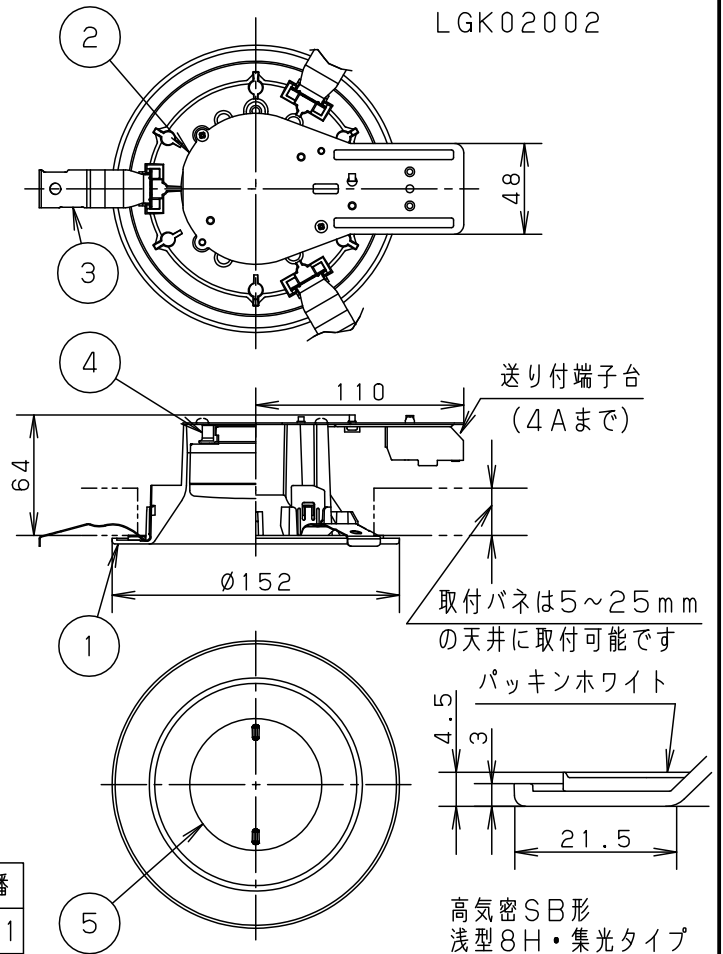

⚠ 注意：商品には寿命があります。詳細はCLX2021AAをご参照ください。

グリーン購入法適合

< 適合リニューアルプレート >

• 埋込穴寸法の公差は下表のとおりとしてください。

天井の厚さ	埋込穴寸法
9mm未満	φ125±1mm
9mm以上	φ125 <sup>+3</sup> <sub>0</sub> mm

埋込穴寸法  
φ125

LGK02002

組合せ品名	本体品番	LEDフラットランプ品番
XAD1230NCE1	LGD9200	LLD2020MNCE1

【照射物近接限度10cm】

照射物近接限度  
照射物  
(ドア・家具・布等の可燃物)

定格電圧	入力電流	消費電力
AC100V	0.07A	4.1W
LEDフラットランプ	昼白色(5000K 高演色Ra90) 明るさ:60形ダイケール電球1灯器具相当	
器具光束	440lm	
器具質量	0.4kg	

※<使用上のご注意><施工上のご注意>については、別紙XAD1230NCE1-KG\*をご参照ください。