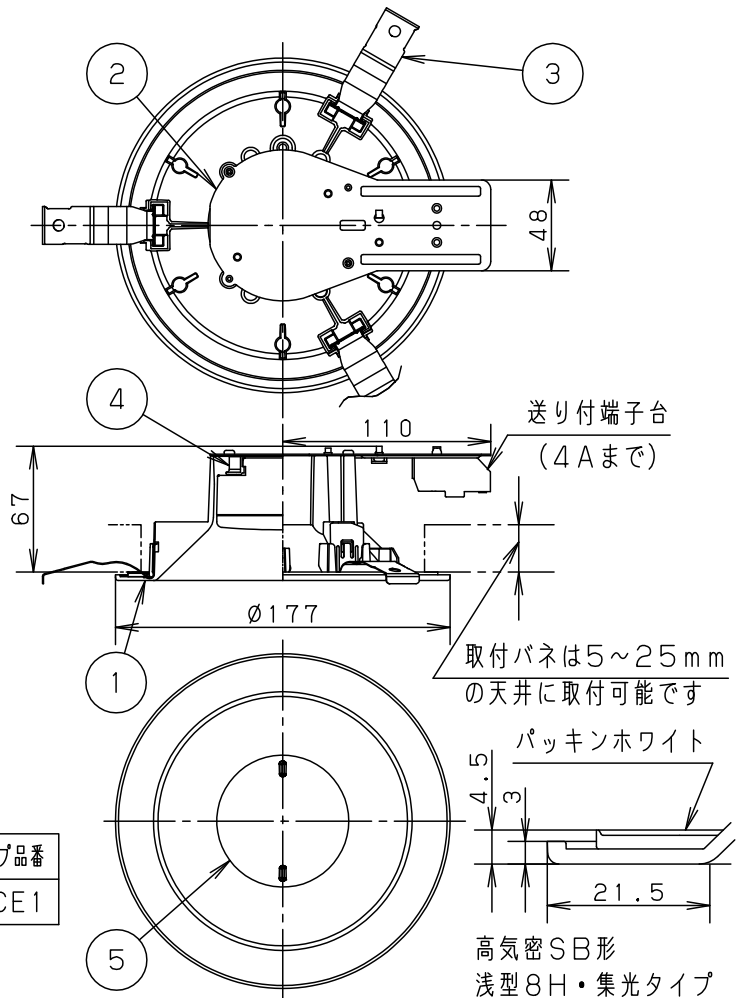

⚠ 注意：商品には寿命があります。詳細はCLX2021AAをご参照ください。

グリーン購入法適合

・埋込穴寸法の公差は下表のとおりとしてください。

天井の厚さ	埋込穴寸法
9mm未満	$\phi 150 \pm 1 \text{ mm}$
9mm以上	$\phi 150^{+3}_0 \text{ mm}$

埋込穴寸法
 $\phi 150$

送り付端子台
(4Aまで)

取付パネは5~25mm
の天井に取付可能です

【照射物近接限度10cm】

照射物近接限度

(ドア・家具・布等の可燃物)

日本照明工業会
SB・SGI・SG形適合品

定格電圧	入力電流	消費電力
AC100V	0.13A	7.3W
LED フラットランプ	屋白色 (5000K Ra83) 明るさ:100形ダイケール電球1灯器具相当	
器具光束	710lm	
器具質量	0.4kg	

※<使用上のご注意><施工上のご注意>については、別紙：XAD3221NCE1-KG*をご参照ください。

本図面は2枚1組です。 1/2

部番	部品名	材質・素材厚	備考	品名
5	LEDフラットランプ		単色集光タイプ	ダウンライト XAD3221NCE1
4	ソケット		口金GX53-1	
3	取付パネ	ステンレス鋼板 (t0.5)		蘭 森 田
2	天板	亜鉛鋼板 (t0.8)		
1	枠	アルミダイカスト	ホワイトつや消し ポリエステル粉末塗装	
特記事項				パナソニック株式会社

<施工上のご注意>