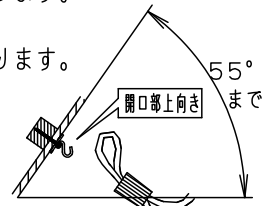

⚠ 注意：商品には寿命があります。詳細はCLX2021AAをご参照ください。

⚠ 安全に関するご注意

- 一般屋内用器具です。屋外や水気、湿気のある所では使用しないでください。絶縁不良による感電の原因となります。
 - 天井面取付専用器具です。指定外取付は、落下の原因となります。
- 傾斜天井に取り付ける場合**
- 55度を超える傾斜天井には取り付けしないでください。
 - 必ずコードハンガーを使用してください。フックの開口部が上を向くように取り付けてください。
 - 多灯設置する場合、風などにより器具どうしが当たらないよう器具の間隔をあけてください。
 - 器具の揺れなどで壁に接触しないよう壁の近くに取り付けしないでください。
 - LEDを直視しないでください。目の痛みの原因となることがあります。
 - 調光器と組み合わせて使用しないでください。火災の原因となります。