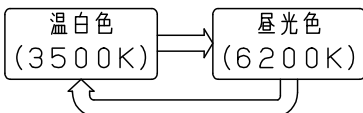

⚠ 注意：商品には寿命があります。詳細はCLX2021AAをご参照ください。

<施工上のご注意>

- ほたるスイッチと接続する場合は1回路につき、スイッチ3個までで、ご使用ください。
  (4個以上のほたるスイッチを接続すると、スイッチを切にしても器具が消灯しないことがあります。)
- 当社製壁スイッチ品番WT5001、WT5002、WT50519、WT50529をご使用の場合は、スイッチ1個につき16台まで使用可能です。上記以外のスイッチは8台までご使用可能です。
- かってにスイッチなどの高機能スイッチを使用する場合は、起動方式CQ1に適合した当社製スイッチを使用し、接続台数、接続方法はスイッチの取扱説明書に従ってください。

<使用上のご注意>

- 器具の近くでは、ラジオやテレビなどの音響、映像機器に雑音が入る場合があります。
- 器具の近くでは電子錠などに使用する光高周波方式のリモコンが動作しない場合がごくまれにありますので、ご注意ください。
- ワイヤレススピーカー：NTN88004W・NTN88004Bは、使用できません。
  ガラスセードの破損につながるおそれがありますので、使用しないでください。
- 起動方式CQ1は、調光器非対応です。
- LEDにはバラツキがあるため、同一品番商品でも、商品ごとに発光色、明るさが異なる場合があります。
- 高機能スイッチの適合および接続台数は、以下のWebサイトよりご確認ください。

■高機能スイッチのLED照明器具接続台数表

<https://www2.panasonic.biz/jp/densetsu/haisen/switch_concent/pdf/daisu.pdf>

<光色切替>

- 壁スイッチで光色の切替えができます

- 点灯状態で、壁スイッチをOFF-ON(約2秒以内)すると光色が切り替わります。
- 壁スイッチでOFFした後、約20秒経過後再びONすると最初の光色で点灯します。

本図面は
2枚1組です。 2/2

	5				品名 ペンダント XLGB1540CQ1
	4				
	3				
特記事項	2				今 岡 川 端
	1				
	部番	部品名	材質・素材厚	備考	パナソニック株式会社