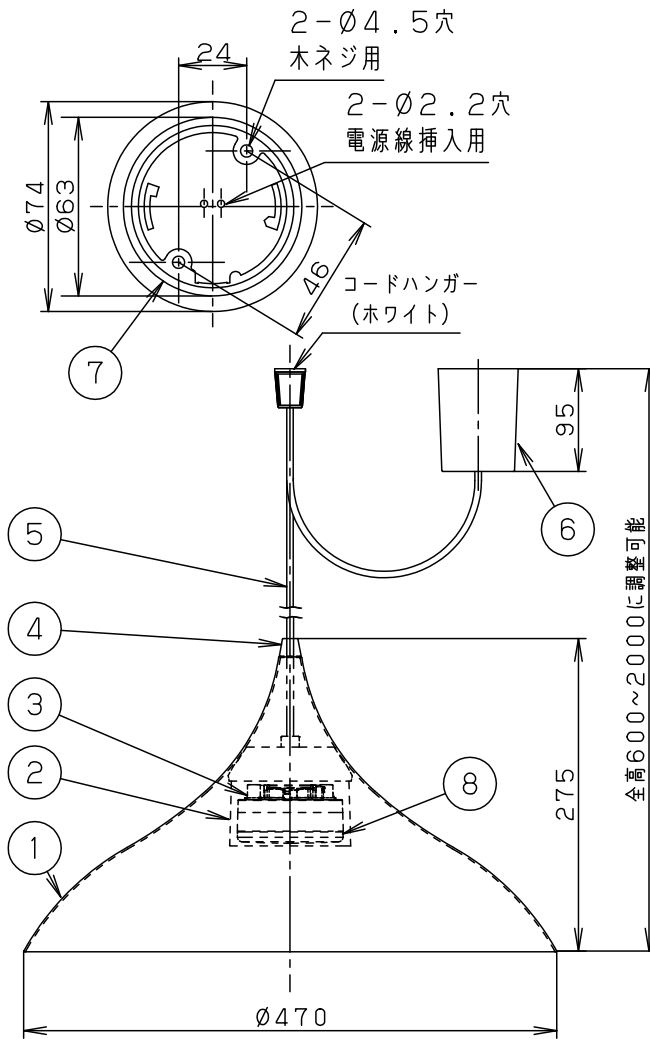

⚠ 注意：商品には寿命があります。詳細はCLX2021AAをご参照ください。

⚠ 安全に関するご注意

- 一般屋内用器具です。屋外や水気、湿気のある所では使用しないでください。絶縁不良による感電の原因となります。
 - 天井面取付専用器具です。指定外取付は、落下の原因となります。
- 傾斜天井に取り付ける場合**
- 55度を超える傾斜天井には取り付けしないでください。
 - 必ずコードハンガーを使用してください。フックの開口部が上を向くように取り付けてください。
 - 多灯設置する場合、風などにより器具どうしが当たらないよう器具の間隔をあけてください。
 - 器具の揺れなどで壁に接触しないよう壁の近くに取り付けしないでください。
 - LEDを直視しないでください。目の痛みの原因となることがあります。
 - 調光器と組み合わせて使用しないでください。火災の原因となります。

- コードはフランジ内に収納できます。
- 下面開放タイプ

※<使用上のご注意><施工上のご注意>については、別紙XLGB1540CQ1-KG*をご参照ください。

				組合せ品名		本体品番		LEDフラットランプ品番	
				XLGB1540CQ1		LGB15487		LLD40005CQ1	
定格電圧	光色	入力電流	消費電力						
AC100V	温白色	0.15A	8.2W						
	昼光色	0.15A	8.2W						
LEDフラットランプ	温白色 (3500K Ra83)			7	丸型フル引掛シーリング			光色切替 拡散タイプ	本図面は 2枚1組です。 1/2
	昼光色 (6200K Ra83) 明るさ：100形電球1灯器具相当			6	フランジ				
器具光束	670lm (温白色)			5	ビニルキャップタイプコード	外径φ6	ホワイト	品名 ペンダント XLGB1540CQ1	
	650lm (昼光色)			4	ブッシング	シリコン	ホワイト		
器具質量	1.2kg			3	ソケット	□金GX53-1			
特記事項				2	カバー	ASA樹脂	ホワイト	今 岡 川 端	
				1	セード	アルミ (t1.2)	ホワイト		
				部番	部品名	材質・素材厚	備考		