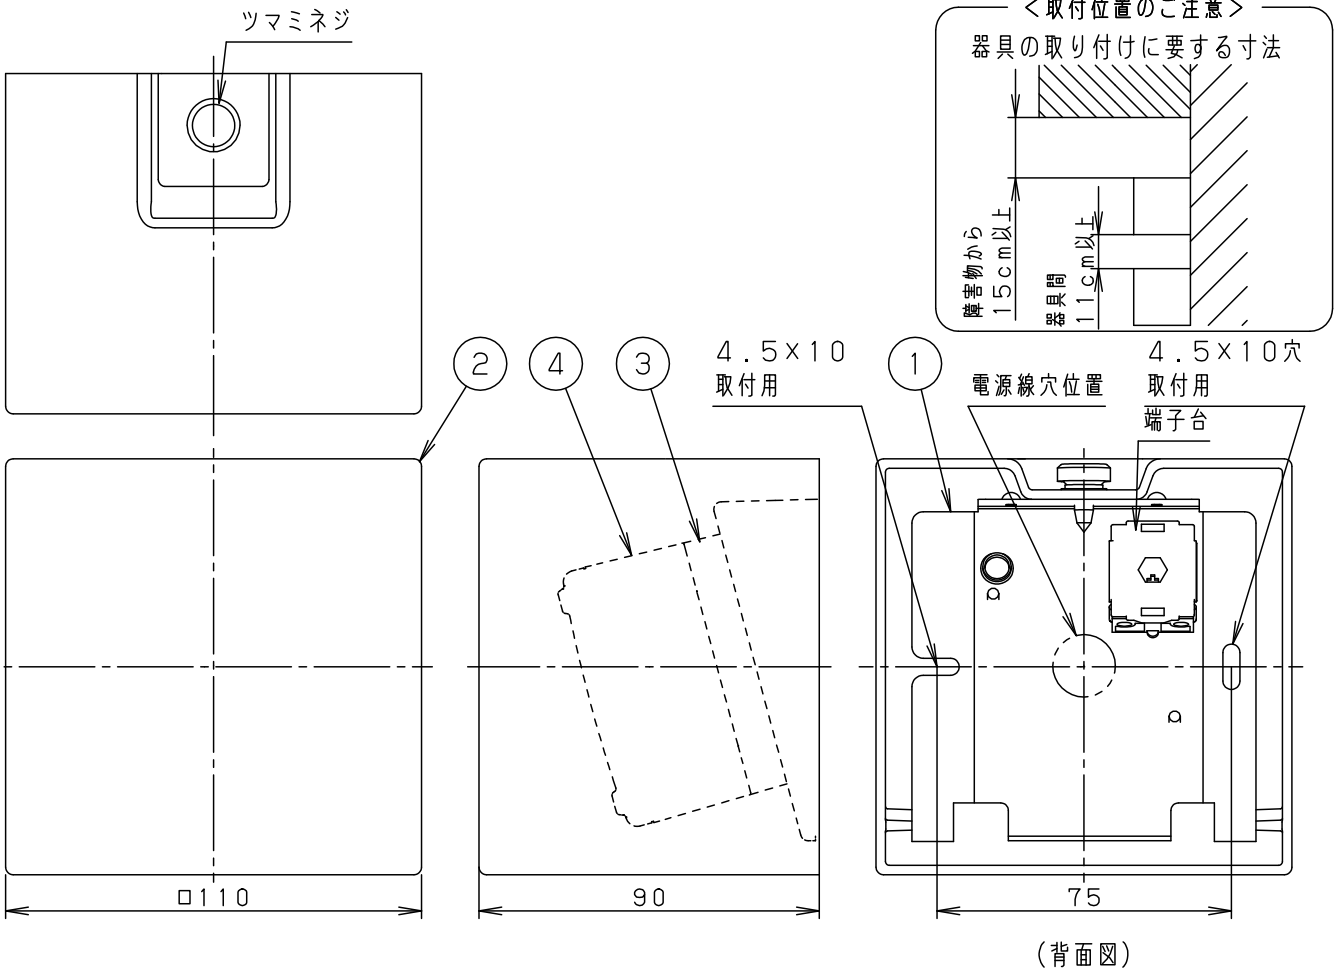

⚠ 注意：商品には寿命があります。詳細はCLX2021AAをご参照ください。

- ・カバーの取付方式はツマミネジ方式です。
- ・ボックス取り付けはできません。
- ・全般拡散タイプ

⚠ 安全に関するご注意

- ・一般屋内用器具です。屋外や水気、湿気のある所では使用しないでください。絶縁不良による感電の原因となります。
 - ・起動方式CU1対応以外のライトコントロールや調光器、スイッチと組み合わせて使用しないでください。火災の原因となります。
 - ・壁面取付専用器具です。図面方向以外は取り付けないでください。火災や落下の原因となります。
 - ・LEDを直視しないでください。目の痛みの原因となることがあります。
- ※使用ランプと異なるランプに交換される場合、壁スイッチ、ライトコントロールなどの適合を必ず確認のうえ交換してください。

※<使用上のご注意><施工上のご注意>については、別紙XLGB81803CU1-KG*をご参照ください。

				組合せ品名	本体品番	LEDフラットランプ品番
定格電圧	光 色	入力電流	消費電力	XLGB81803CU1	LGB81000	LLD2000CU1
AC100V	電球色	0.11A	5.9W			
	昼光色	0.10A	6.0W			
LEDフラットランプ	電球色(2700K Ra80) 昼光色(6200K Ra80) 明るさ:60形電球1灯器具相当			本図面は 2枚1組です。 1/2		
器具光束	415lm(電球色) 520lm(昼光色)	5				品名
器具質量	0.5kg	4	LEDフラットランプ	シンクロ調色 拡散タイプ		ブラケット
特記事項		3	ソケット	□金GX53-1		XLGB81803CU1
		2	カバ ー	アクリル	乳白 つや消し	今 岡 川 端
		1	取 付 板	亜鉛鋼板(t1.2)		
		部番	部 品 名	材質・素材厚	備 考	パナソニック株式会社