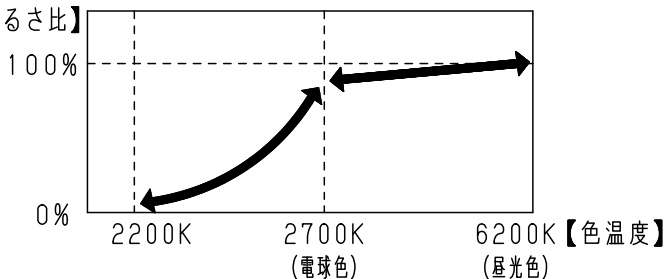

<シンクロ調色>

- 調光及び調色状態でドライヤー、エアコン、電子レンジなどをお使いになると、電力低下などにより、わずかに光色や明るさが変化する場合があります。
- 電源投入時は、色温度2200Kからライトコントロールで設定されている色温度まで推移します。
- ライトコントロールの容量計算時は2700Kの値を参照ください。

<調光・調色特性>

【明るさ比】

本図面は
2枚1組です。 2/2

	5				品名
	4				ブラケット
	3				XLGB81803CU1
特記事項	2				今 岡 川 端
	1				
	部番	部品名	材質・素材厚	備考	パナソニック株式会社