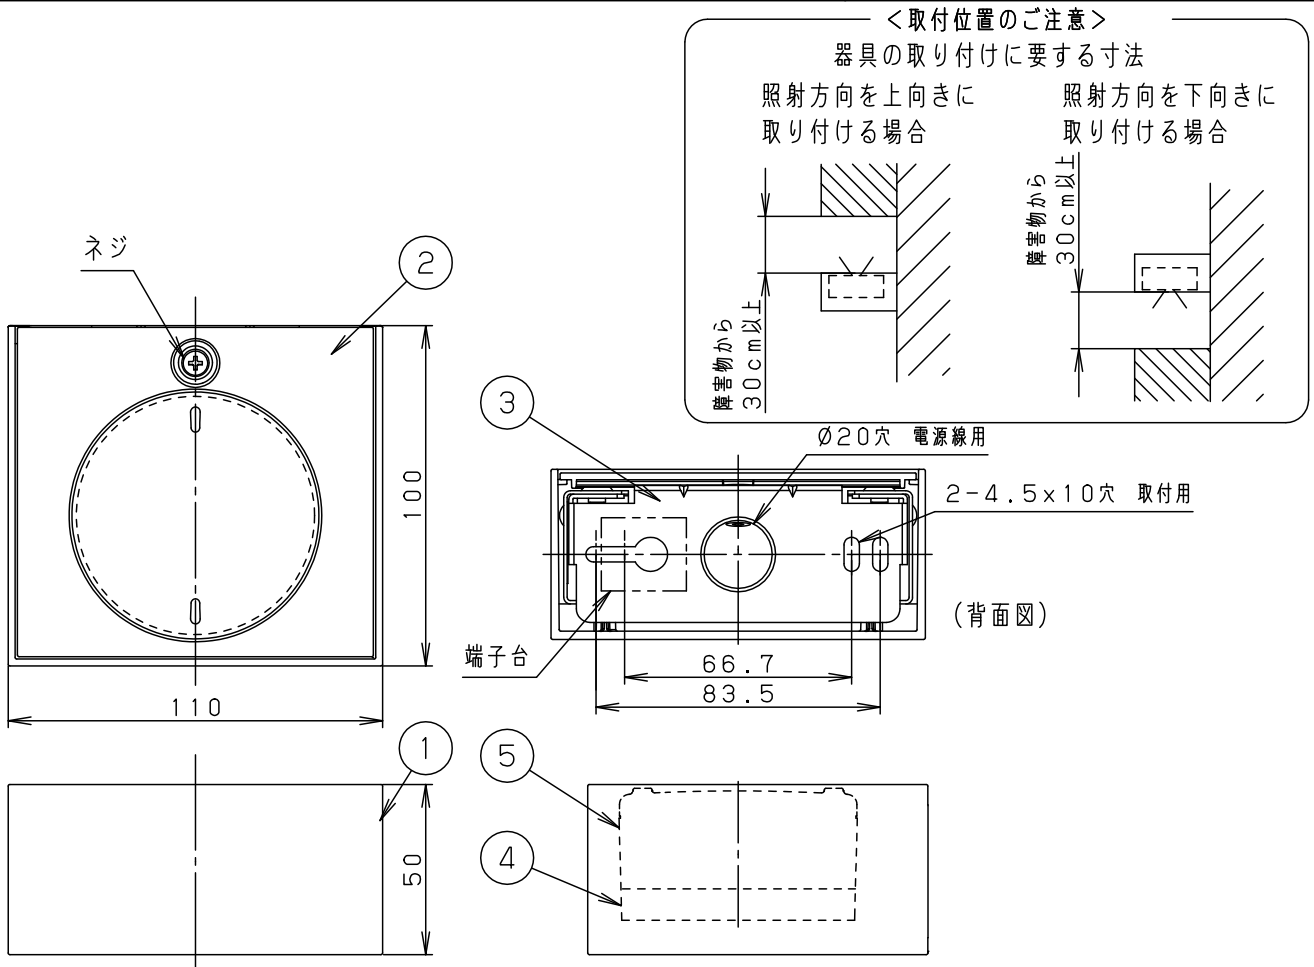

⚠ 注意：商品には寿命があります。詳細はCLX2021AAをご参照ください。

・ボックス取り付けはできません。

⚠ 安全に関するご注意

1. ・一般屋内用器具です。屋外や水気、湿気のある所では使用しないでください。絶縁不良による感電の原因となります。
   - ・起動方式CB1対応以外のライトコントロールや調光器、スイッチと組み合わせて使用しないでください。火災の原因となります。
   - ・壁面（上・下向き取付）専用器具です。図面方向以外は取り付けないでください。火災や落下の原因になります。
   - ・LEDを直視しないでください。目の痛みの原因となることがあります。
2. ※使用ランプと異なるランプに交換される場合、壁スイッチ、ライトコントロールなどの適合を必ず確認のうえ交換してください。

※<使用上のご注意><施工上のご注意>については、別紙XLGB82830CB1-KG*をご参照ください。

組合せ品名	本体品番	LEDフラットランプ品番
XLGB82830CB1	LGB81010	LLD2000MNCB1

定格電圧	入力電流	消費電力					
AC100V	0.09A	5.9W					
LEDフラットランプ	昼白色(5000K 高演色Ra90) 明るさ:60形電球1灯器具相当	5	LEDフラットランプ	単色(美ルック)拡散タイプ	品名	今 前 岡 田	
器具光束	475lm	4	ソケット	□金GX53-1	ブラケット		
器具質量	0.5kg	3	取付板	亜鉛鋼板(t1.2)	XLGB82830CB1		
特記事項		2	パネル	ASA樹脂	ホワイト	今 前 岡 田	
		1	カバー	ASA樹脂	ホワイト		
			部番	部品名	材質・素材厚	備考	パナソニック株式会社

本図面は
2枚1組です。 1/2