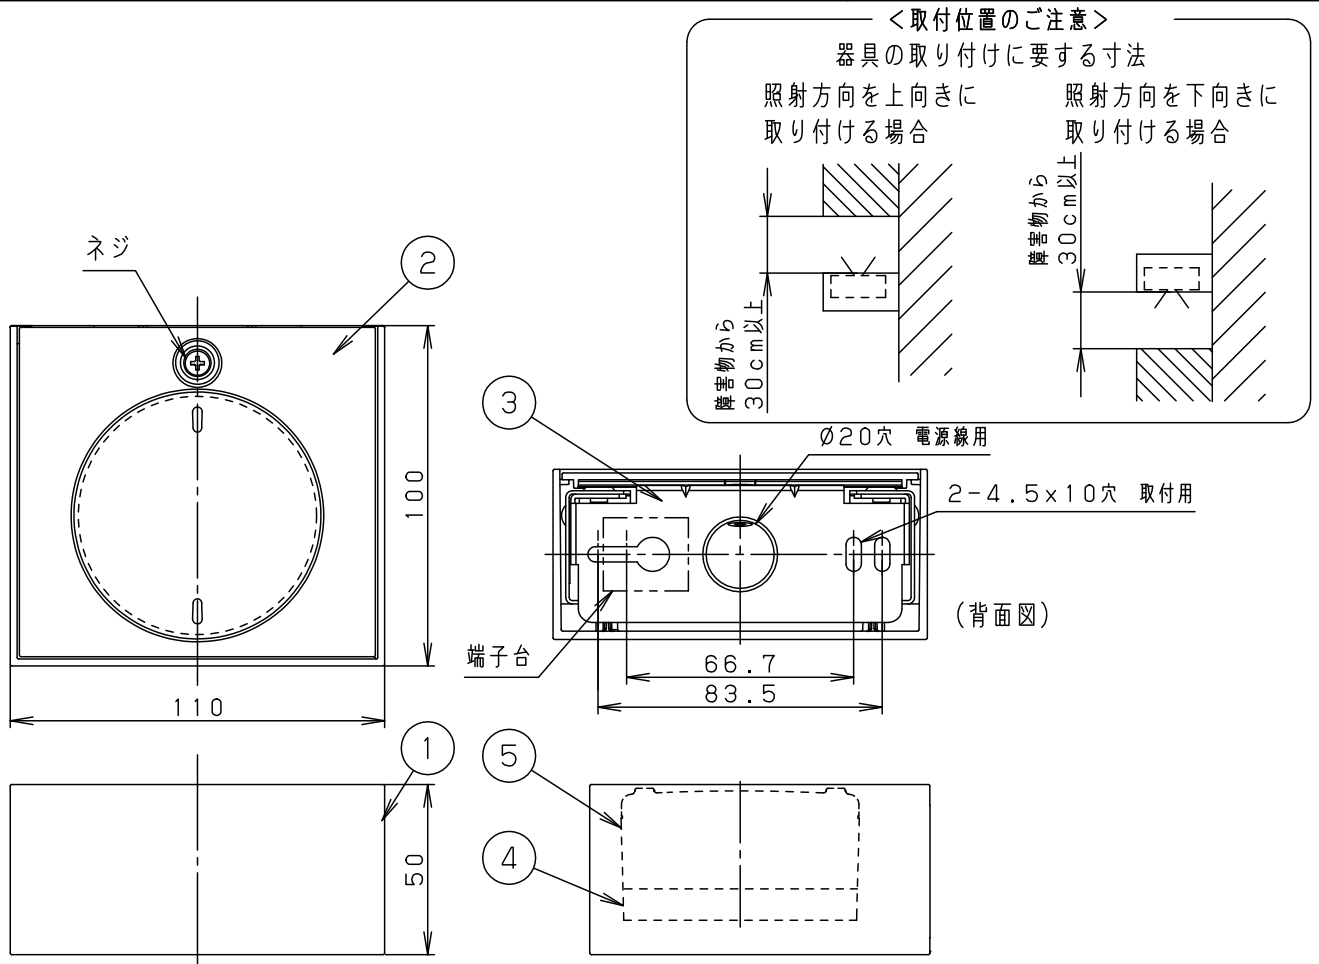

⚠ 注意：商品には寿命があります。詳細はCLX2021AAをご参照ください。

・ボックス取り付けはできません。

⚠ 安全に関するご注意

1. ・一般屋内用器具です。屋外や水気、湿気のある所では使用しないでください。絶縁不良による感電の原因となります。
   - ・起動方式CB1対応以外のライトコントロールや調光器、スイッチと組み合わせて使用しないでください。火災の原因となります。
   - ・壁面（上・下向き取付）専用器具です。図面方向以外は取り付けないでください。火災や落下の原因になります。
   - ・LEDを直視しないでください。目の痛みの原因となることがあります。
2. ※使用ランプと異なるランプに交換される場合、壁スイッチ、ライトコントロールなどの適合を必ず確認のうえ交換してください。

※<使用上のご注意><施工上のご注意>については、別紙XLGB82836CB1-KG*をご参照ください。

組合せ品名	本体品番	LEDフラットランプ品番
XLGB82836CB1	LGB81011	LLD2000MVCB1

定格電圧	入力電流	消費電力				
AC100V	0.09A	5.9W				
LEDフラットランプ	温白色(3500K 高演色Ra90) 明るさ:60形電球1灯器具相当		5	LEDフラットランプ	単色(美ルック)拡散タイプ	品名
器具光束	455lm		4	ソケット	□金GX53-1	ブラケット
器具質量	0.5kg		3	取付板	亜鉛鋼板(t1.2)	XLGB82836CB1
特記事項			2	パネル	ASA樹脂	ブラック
			1	カバー	ASA樹脂	ブラック
部番	部品名	材質・素材厚	備考	パナソニック株式会社		

本図面は
2枚1組です。 1/2