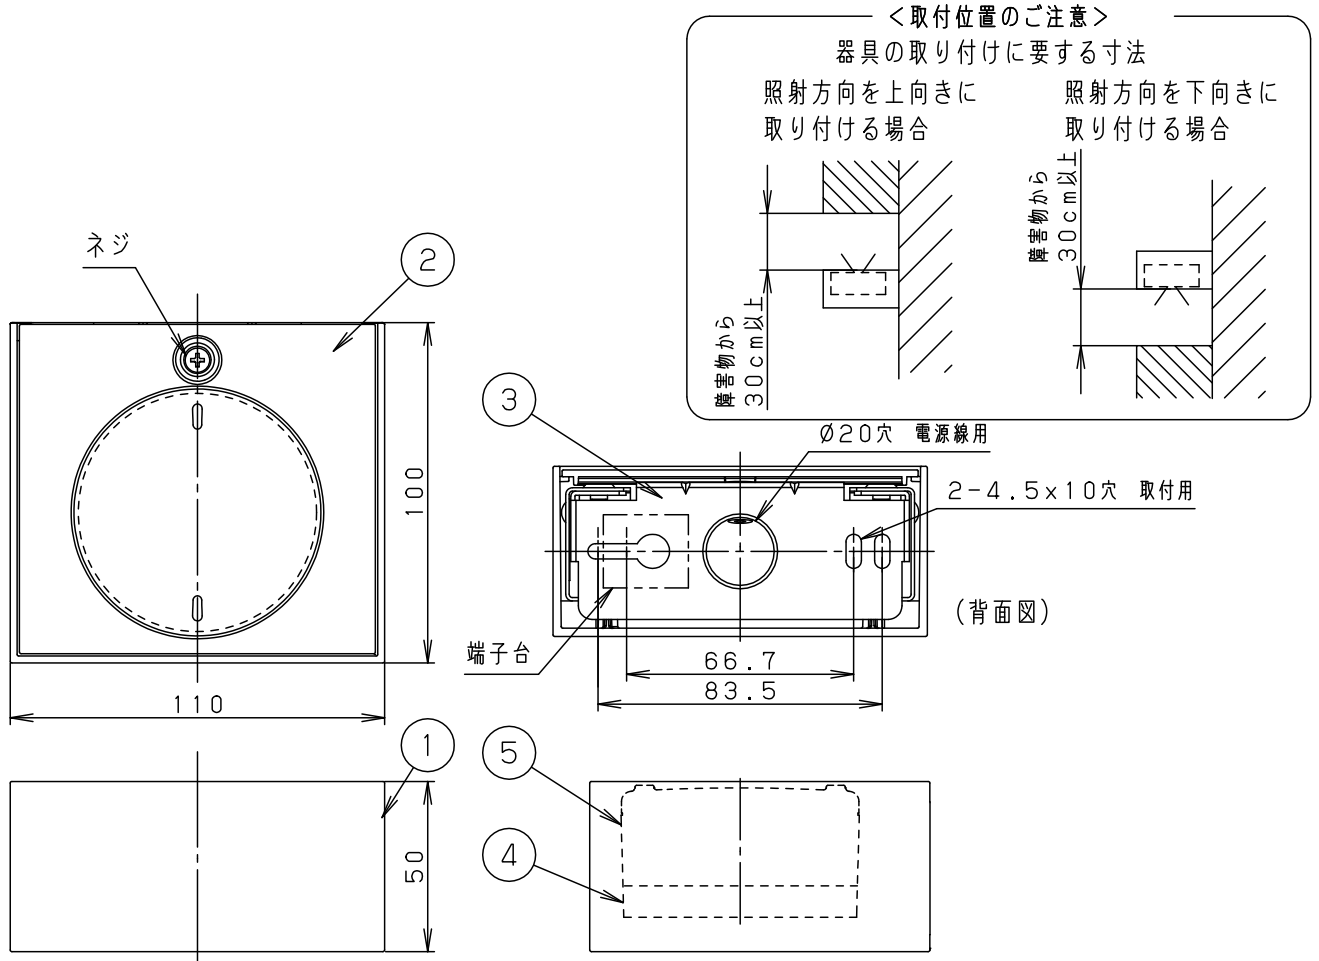

⚠ 注意：商品には寿命があります。詳細はCLX2021AAをご参照ください。

グリーン購入法適合

・ボックス取り付けはできません。

⚠ 安全に関するご注意

1. ・一般屋内用器具です。屋外や水気、湿気のある所では使用しないでください。絶縁不良による感電の原因となります。
   - ・起動方式CB1対応以外のライトコントロールや調光器、スイッチと組み合わせて使用しないでください。火災の原因となります。
   - ・壁面（上・下向き取付）専用器具です。図面方向以外は取り付けないでください。火災や落下の原因となります。
   - ・LEDを直視しないでください。目の痛みの原因となることがあります。
2. ※使用ランプと異なるランプに交換される場合、壁スイッチ、ライトコントロールなどの適合を必ず確認のうえ交換してください。

※＜使用上のご注意＞＜施工上のご注意＞については、別紙XLGB82841CB1-KG*をご参照ください。

組合せ品名	本体品番	LEDフラットランプ品番
XLGB82841CB1	LGB81010	LLD4000MVCB1

定格電圧	入力電流	消費電力
AC100V	0.12A	8.4W

LEDフラットランプ 温白色(3500K 高演色Ra90) 明るさ:100形電球1灯器具相当

器具光束	730lm
器具質量	0.5kg

特記事項	2	パネル	ASA樹脂	ホワイト	今 岡
	1	カバー	ASA樹脂	ホワイト	

5	LEDフラットランプ	単色(美ルック) 拡散タイプ	品名
4	ソケット	□金GX53-1	ブラケット
3	取付板	亜鉛鋼板(t1.2)	XLGB82841CB1
部番	部品名	材質・素材厚	備考

本図面は
2枚1組です。 1/2