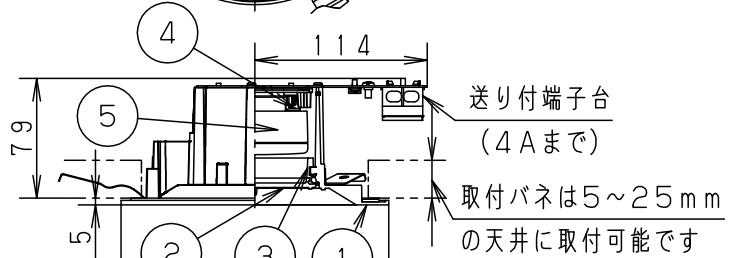

⚠ 注意：商品には寿命があります。詳細はCLX2021AAをご参照ください。

・埋込穴寸法の公差は下表のとおりとしてください。

埋込穴寸法 Ø150	天井の厚さ	埋込穴寸法
	9mm未満	Ø150±1mm
	9mm以上	Ø150 ⁺³ ₋₀ mm

組合せ品名	本体品番	LEDフラットランプ品番
XED1200VCE1	LRD9200	LLD2000VCE1

⚠ 安全に関するご注意

- この器具は、取り付ける天井内が一般屋内と同等の雰囲気想定した一般住宅用防湿防雨型ダウンライトです。下記の場所では使用しないでください。器具の故障や絶縁不良による火災、感電の原因となります。
 - 直接日光の当たる場所・器具背面より雨の吹き込みや水滴のかかる場所
 - 振動のある場所・サウナや業務用浴場など高温多湿になる場所
 - 腐食性ガスの発生する場所・天井内の湿度が高く結露のおそれのある場所
- 天井埋込専用器具です。55度を超える傾斜天井、強度のない天井には取り付けしないでください。指定外取り付けは、火災、落下の原因となります。(9mm以上の石膏ボードに取り付けできます。)
- ロックウール等のやわらかい天井には取り付けしないでください。落下の原因となります。
- ブローイング工法吹込み用繊維質断熱材<JIS A9523>およびマット敷工法人造鉱物繊維断熱材<JIS A9521>での断熱施工された天井に使用することができます。(JIL5002適合)その他の特殊な断熱施工された天井には使用できません。過熱による火災の原因となります。