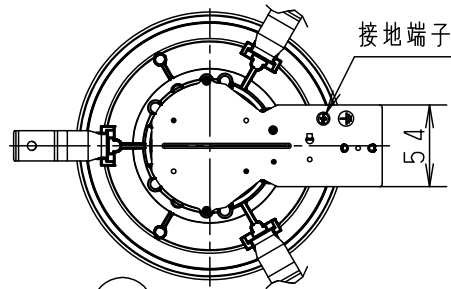

⚠ 注意：商品には寿命があります。詳細はCLX2021AAをご参照ください。

・埋込穴寸法の公差は下表のとおりとしてください。

埋込穴寸法 Ø150	天井の厚さ	埋込穴寸法
	9mm未満	Ø150±1mm
	9mm以上	Ø150 ⁺³ ₋₀ mm

組合せ品名	本体品番	LEDフラットランプ品番
XED1200VCE1	LRD9200	LLD2000VCE1

⚠ 安全に関するご注意

- この器具は、取り付ける天井内が一般屋内と同等の雰囲気想定した一般住宅用防湿防雨型ダウンライトです。下記の場所では使用しないでください。器具の故障や絶縁不良による火災、感電の原因となります。
 - 直接日光の当たる場所・器具背面より雨の吹き込みや水滴のかかる場所
 - 振動のある場所・サウナや業務用浴場など高温多湿になる場所
 - 腐食性ガスの発生する場所・天井内の湿度が高く結露のおそれのある場所
- 天井埋込専用器具です。55度を超える傾斜天井、強度のない天井には取り付けしないでください。指定外取り付けは、火災、落下の原因となります。(9mm以上の石膏ボードに取り付けできます。)
- ロックウール等のやわらかい天井には取り付けしないでください。落下の原因となります。
- ブローイング工法吹込み用繊維質断熱材<JIS A9523>およびマット敷工法人造鉱物繊維断熱材<JIS A9521>での断熱施工された天井に使用することができます。(JIL5002適合)その他の特殊な断熱施工された天井には使用できません。過熱による火災の原因となります。

- 調光器と組み合わせて使用しないでください。火災の原因となります。
- 取付面と本体パッキンのスキマおよび本体パッキン外周部にシール剤を塗ってください。
- 照射物近接限度内にドア開閉範囲や家具などの可燃物が近づかないように考慮して取り付けてください。照射物の変色・火災の原因となります。**【照射物近接限度10cm】**

- メタルラス張り施工天井・金属製天井に取り付ける場合、器具にメタルラスや金属製天井が接触しないよう埋込穴端面を絶縁テープ等で絶縁してください。漏電した場合、火災の原因となります。