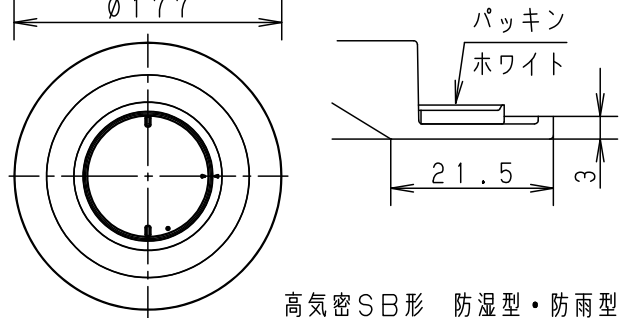

⚠ 注意：商品には寿命があります。詳細はCLX2021AAをご参照ください。

・埋込穴寸法の公差は下表のとおりとしてください。

埋込穴寸法 Ø150	天井の厚さ	埋込穴寸法
	9mm未満	Ø150±1mm
	9mm以上	Ø150 ⁺³ ₋₀ mm

組合せ品名	本体品番	LEDフラットランプ品番
XED1200VCE1	LRD9200	LLD2000VCE1

⚠ 安全に関するご注意

- この器具は、取り付ける天井内が一般屋内と同等の雰囲気想定した一般住宅用防湿防雨型ダウンライトです。下記の場所では使用しないでください。器具の故障や絶縁不良による火災、感電の原因となります。
 - 直接日光の当たる場所・器具背面より雨の吹き込みや水滴のかかる場所
 - 振動のある場所・サウナや業務用浴場など高温多湿になる場所
 - 腐食性ガスの発生する場所・天井内の湿度が高く結露のおそれのある場所
- 天井埋込専用器具です。55度を超える傾斜天井、強度のない天井には取り付けしないでください。指定外取り付けは、火災、落下の原因となります。(9mm以上の石膏ボードに取り付けできます。)
- ロックウール等のやわらかい天井には取り付けしないでください。落下の原因となります。
- ブローイング工法吹込み用繊維質断熱材<JIS A9523>およびマット敷工法人造鉱物繊維断熱材<JIS A9521>での断熱施工された天井に使用することができます。(JIL5002適合)その他の特殊な断熱施工された天井には使用できません。過熱による火災の原因となります。