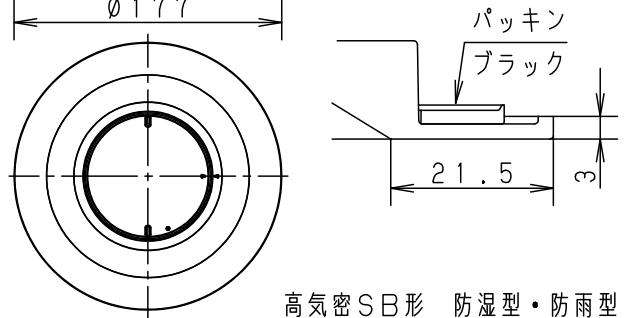

⚠ 注意：商品には寿命があります。詳細はCLX2021AAをご参照ください。

・埋込穴寸法の公差は下表のとおりとしてください。

埋込穴寸法  
Ø150

天井の厚さ	埋込穴寸法
9mm未満	Ø150±1mm
9mm以上	Ø150 <sup>+3</sup> <sub>-0</sub> mm

組合せ品名	本体品番	LEDフラットランプ品番
XED1221LCE1	LRD9201	LLD2020LCE1

⚠ 安全に関するご注意