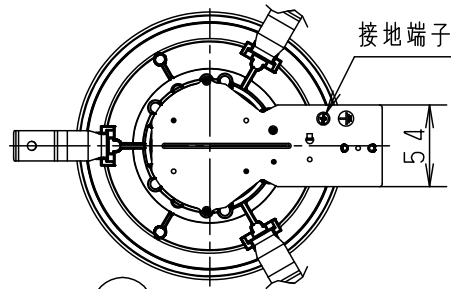

⚠ 注意：商品には寿命があります。詳細はCLX2021AAをご参照ください。

・埋込穴寸法の公差は下表のとおりとしてください。

埋込穴寸法  
Ø150

天井の厚さ	埋込穴寸法
9mm未満	Ø150±1mm
9mm以上	Ø150 <sup>+3</sup> <sub>-0</sub> mm

組合せ品名	本体品番	LEDフラットランプ品番
XED1221LCE1	LRD9201	LLD2020LCE1

⚠ 安全に関するご注意