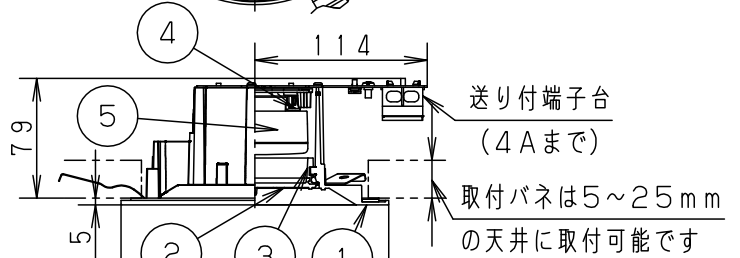

⚠ 注意：商品には寿命があります。詳細はCLX2021AAをご参照ください。

・埋込穴寸法の公差は下表のとおりとしてください。

埋込穴寸法  
Ø150

天井の厚さ	埋込穴寸法
9mm未満	Ø150±1mm
9mm以上	Ø150 <sup>+3</sup> <sub>-0</sub> mm

組合せ品名	本体品番	LEDフラットランプ品番
XED1221LCE1	LRD9201	LLD2020LCE1

⚠ 安全に関するご注意