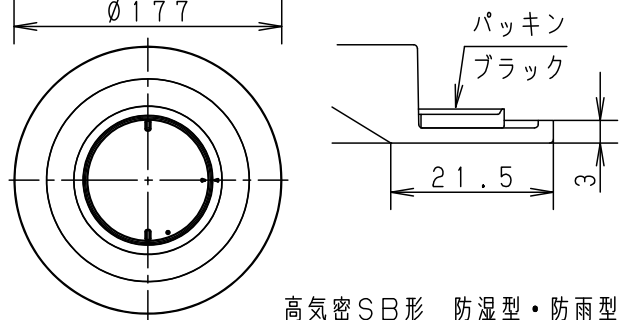

⚠ 注意：商品には寿命があります。詳細はCLX2021AAをご参照ください。

・埋込穴寸法の公差は下表のとおりとしてください。

埋込穴寸法 Ø150	天井の厚さ	埋込穴寸法
	9mm未満	Ø150±1mm
	9mm以上	Ø150 <sup>+3</sup> <sub>-0</sub> mm

高気密SB形 防湿型・防雨型  
浅型8H・集光タイプ

組合せ品名	本体品番	LEDフラットランプ品番
XED1222LCE1	LRD9202	LLD2020LCE1