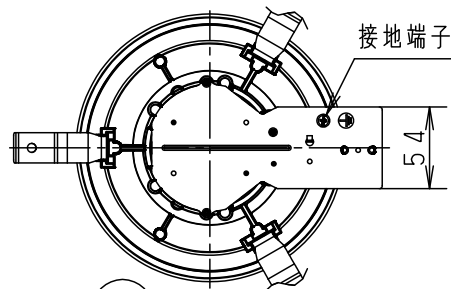

⚠ 注意：商品には寿命があります。詳細はCLX2021AAをご参照ください。

・埋込穴寸法の公差は下表のとおりとしてください。

埋込穴寸法 Ø150	天井の厚さ	埋込穴寸法
	9mm未満	Ø150±1mm
	9mm以上	Ø150 <sup>+3</sup> <sub>-0</sub> mm

高気密SB形 防湿型・防雨型  
浅型8H・集光タイプ

組合せ品名	本体品番	LEDフラットランプ品番
XED1222LCE1	LRD9202	LLD2020LCE1