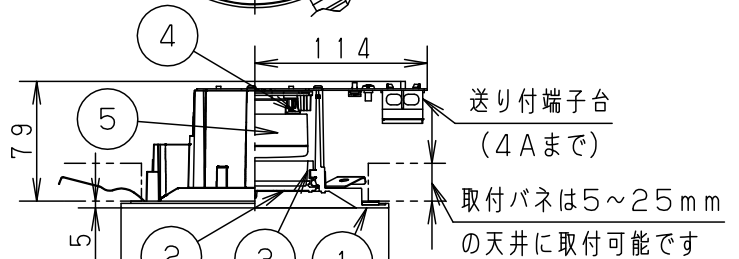

⚠ 注意：商品には寿命があります。詳細はCLX2021AAをご参照ください。

・埋込穴寸法の公差は下表のとおりとしてください。

埋込穴寸法 Ø150	天井の厚さ	埋込穴寸法
	9mm未満	Ø150±1mm
	9mm以上	Ø150 <sup>+3</sup> <sub>-0</sub> mm

高気密SB形 防湿型・防雨型  
浅型8H・集光タイプ

組合せ品名	本体品番	LEDフラットランプ品番
XED1222LCE1	LRD9202	LLD2020LCE1