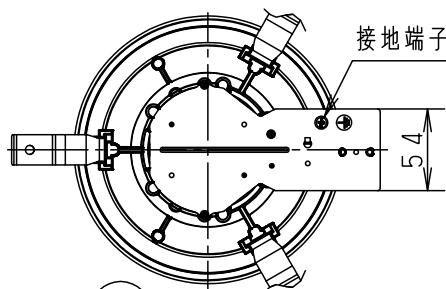

⚠ 注意：商品には寿命があります。詳細はCLX2021AAをご参照ください。

・埋込穴寸法の公差は下表のとおりとしてください。

埋込穴寸法 Ø150	天井の厚さ	埋込穴寸法
	9mm未満	Ø150±1mm
	9mm以上	Ø150 ⁺³ ₋₀ mm

組合せ品名	本体品番	LEDフラットランプ品番
XED3230NCE1	LRD9200	LLD3020MNCE1

高気密SB形 防湿型・防雨型
浅型8H・集光タイプ