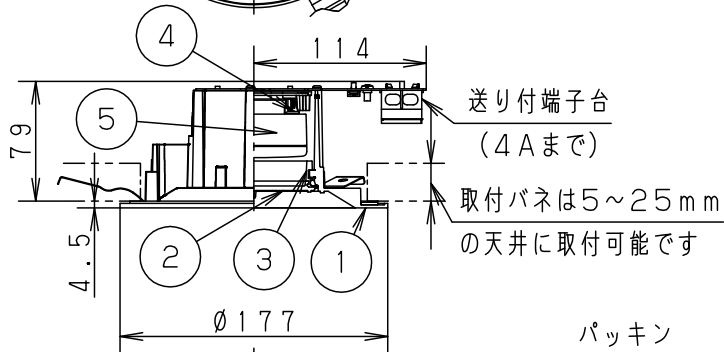

⚠ 注意：商品には寿命があります。詳細はCLX2021AAをご参照ください。

・埋込穴寸法の公差は下表のとおりとしてください。

埋込穴寸法 Ø150	天井の厚さ	埋込穴寸法
	9mm未満	Ø150±1mm
	9mm以上	Ø150 ⁺³ ₋₀ mm

組合せ品名	本体品番	LEDフラットランプ品番
XED3230NCE1	LRD9200	LLD3020MNCE1

高気密SB形 防湿型・防雨型
浅型8H・集光タイプ