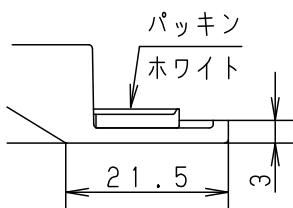

⚠ 注意：商品には寿命があります。詳細はCLX2021AAをご参照ください。

・埋込穴寸法の公差は下表のとおりとしてください。

埋込穴寸法 Ø150	天井の厚さ	埋込穴寸法
	9mm未満	Ø150±1mm
	9mm以上	Ø150 ⁺³ ₋₀ mm

組合せ品名	本体品番	LEDフラットランプ品番
XED3230NCE1	LRD9200	LLD3020MNCE1

高気密SB形 防湿型・防雨型
浅型8H・集光タイプ