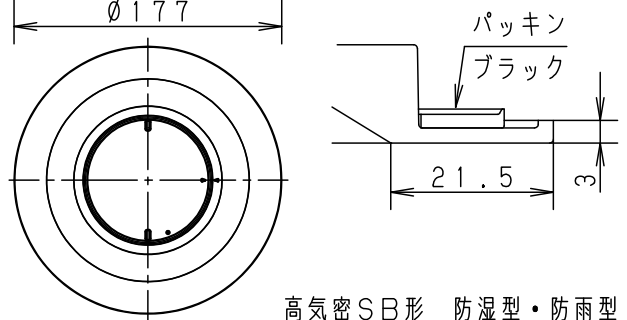

⚠ 注意：商品には寿命があります。詳細はCLX2021AAをご参照ください。

・埋込穴寸法の公差は下表のとおりとしてください。

埋込穴寸法 Ø150	天井の厚さ	埋込穴寸法
	9mm未満	Ø150±1mm
	9mm以上	Ø150 <sup>+3</sup> <sub>-0</sub> mm

高気密SB形 防湿型・防雨型  
浅型8H・集光タイプ

組合せ品名	本体品番	LEDフラットランプ品番
XED3231LCE1	LRD9201	LLD3020MLCE1