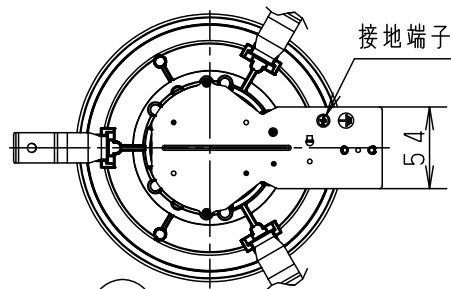

⚠ 注意：商品には寿命があります。詳細はCLX2021AAをご参照ください。

・埋込穴寸法の公差は下表のとおりとしてください。

埋込穴寸法 Ø150	天井の厚さ	埋込穴寸法
	9mm未満	Ø150±1mm
	9mm以上	Ø150 <sup>+3</sup> <sub>-0</sub> mm

高気密SB形 防湿型・防雨型  
浅型8H・集光タイプ

組合せ品名	本体品番	LEDフラットランプ品番
XED3231LCE1	LRD9201	LLD3020MLCE1