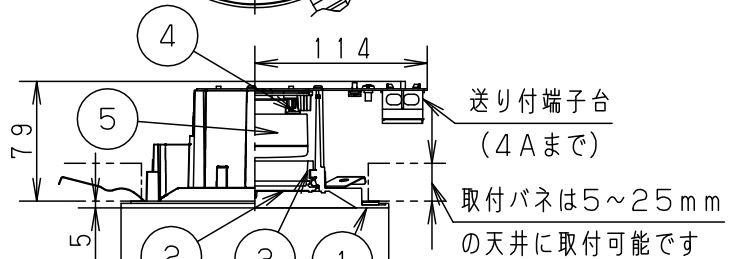

⚠ 注意：商品には寿命があります。詳細はCLX2021AAをご参照ください。

・埋込穴寸法の公差は下表のとおりとしてください。

埋込穴寸法 Ø150	天井の厚さ	埋込穴寸法
	9mm未満	Ø150±1mm
	9mm以上	Ø150 <sup>+3</sup> <sub>-0</sub> mm

高気密SB形 防湿型・防雨型  
浅型8H・集光タイプ

組合せ品名	本体品番	LEDフラットランプ品番
XED3231LCE1	LRD9201	LLD3020MLCE1