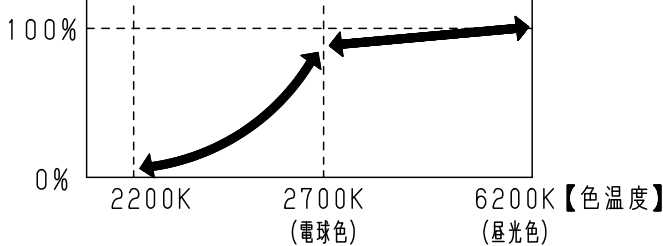

<施工上のご注意>

- ほたるスイッチと接続する場合は1回路につきスイッチ3個まででご使用ください。
  4個以上のほたるスイッチと接続すると、スイッチを切にしても器具が消灯しないことがあります。
- かってにスイッチなどの高機能スイッチを使用する場合は、起動方式CU1に適合した当社製スイッチを使用し、接続台数、接続方法はスイッチの取扱説明書に従ってください。
- ライトコントロールを使用する場合は、起動方式CU1に適合した当社製ライトコントロールを使用し、接続台数、接続方法はライトコントロールの取扱説明書に従ってください。

<使用上のご注意>

- 器具には、適合LEDフラットランプ（パナソニック製推奨）をご使用ください。
- LEDにはバラツキがあるため、同一品番商品でも商品ごとに発光色、明るさが異なる場合があります。
- 器具の近くでは、ラジオやテレビなどの音響、映像機器に雑音が入る場合があります。
- 器具の近くでは電子錠などに使用する光高周波方式のリモコンが動作しない場合がごくまれにありますので、ご注意ください。
- 起動方式CU1対応の当社製ライトコントロールと組み合わせて1～100%調光できます。
- 複数のランプを1つの調光器で操作する場合、個々の明るさや点灯点滅のタイミングにバラツキが生じる場合があります。

- 高機能スイッチの適合および接続台数は、以下のWebサイトよりご確認頂けます。

■高機能スイッチのLED照明器具接続台数表

<https://www2.panasonic.biz/jp/densetsu/haisen/switch_concent/pdf/daisu.pdf>

- ライトコントロールの適合および接続台数は、以下のWebサイトよりご確認頂けます。

■調光スイッチの調光可能型LED照明器具（LED電球を含む）接続台数表

<https://www2.panasonic.biz/jp/densetsu/haisen/keikaku/tekigo/tekigo.pdf>

- 調光及び調色状態でドライヤー、エアコン、電子レンジなどをお使いになると、電力低下などにより、わずかに光色や明るさが変化する場合があります。
- 電源投入時は、色温度2200Kからライトコントロールで設定されている色温度まで推移します。
- ライトコントロールの容量計算時は2700Kの値を参照ください。

<調光・調色特性>

【明るさ比】

本図面は2枚1組です。2/2

特記事項	5				品名
	4				ペンダント
	3				XLGB1047CU1
	2				今
	1				川 端
	部番	部品名	材質・素材厚	備考	パナソニック株式会社