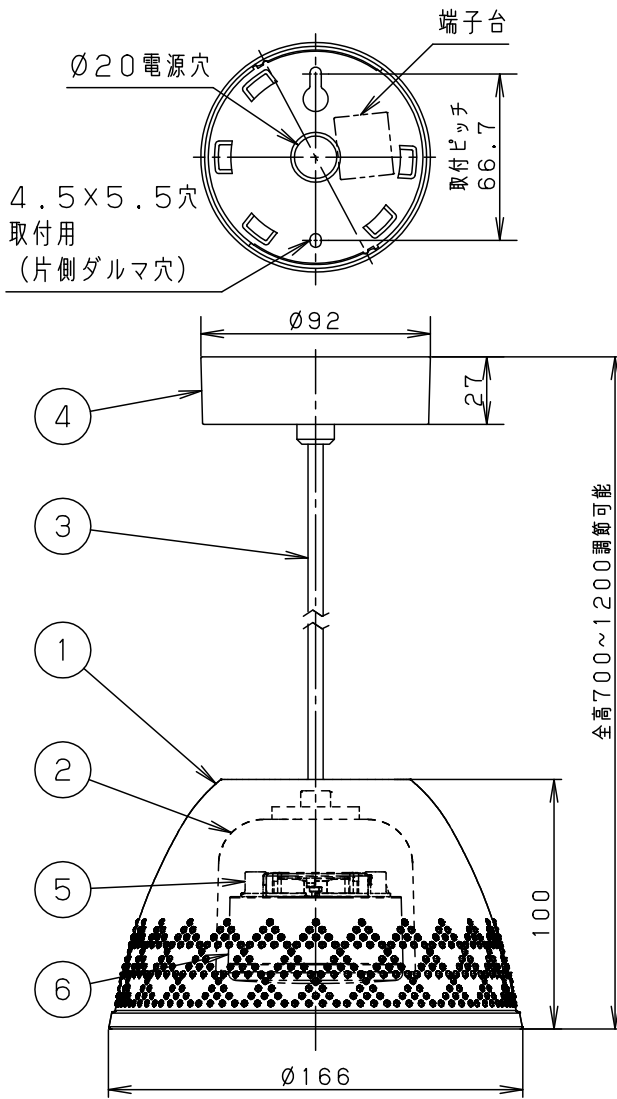

⚠ 注意：商品には寿命があります。詳細はCLX2021AAをご参照ください。

※<使用上のご注意><施工上のご注意>については、別紙XLGB1047CU1-KG*をご参照ください。

⚠ 安全に関するご注意

- 一般屋内用器具です。屋外や水気、湿気のある所では使用しないでください。絶縁不良による感電の原因となります。
- 天井面取付専用器具です。指定外取り付けは、落下の原因となります。