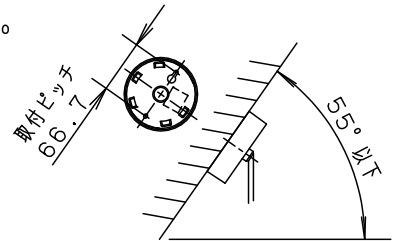

傾斜天井に取り付ける場合

- 55度を超える傾斜天井には取り付けないでください。

- 多灯設置する場合、風などにより器具どうしが当たらないよう器具の間隔をあけてください。
- 起動方式CU1対応以外のライトコントロールや調光器、スイッチと組み合わせて使用しないでください。火災の原因となります。
- LEDを直視しないでください。目の痛みの原因となることがあります。
- 使用ランプ異なるランプと交換される場合、壁スイッチやライトコントロールなどの適合を必ず確認した上交換してください。

- コードはフランジ内に収納できます。
- 下面開放タイプ
- 手造りの風合いが特長の商品ですので、一品一品柄の見え方が異なります。

定格電圧	光色	入力電流	消費電力
AC100V	電球色	0.11A	5.9W
	昼光色	0.09A	6.0W

組合せ品名	本体品番	LEDフラットランプ品番
XLGB1047CU1	LGB10820	LLD2000CU1

本図面は2枚1組です。1/2

LEDフラットランプ	電球色 (2700K Ra80) 昼光色 (6200K Ra80) 明るさ: 60形電球1灯器具相当	6	LEDフラットランプ	シンクロ調色 拡散タイプ	□金GX53-1	品名
器具光束	460lm (電球色) 530lm (昼光色)	5	ソケット		ブラック	ペンダント XLGB1047CU1
器具質量	1.8kg	4	フランジ	ABS樹脂	ブラック	
特記事項		3	ビニルキャプタイヤコード	外径ø6	ブラック	今岡 川端
		2	カバー	ASA樹脂	ホワイト	
		1	セード	鉄铸件	ホワイト・金色	
部番	部品名	材質・素材厚	備考	パナソニック株式会社