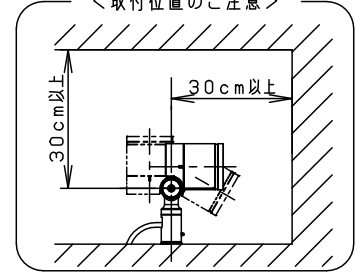

⚠ 注意：商品には寿命があります。詳細はCLX2021AAをご参照ください。

照射範囲

・照射角度は固定ネジを緩めて変えてください。
(緩めすぎると固定ネジが外れますので、
ご注意ください。)

<取付位置のご注意>

耐熱キャプタイヤケーブル
(0.75mm \times 2心・外径 ϕ 9・器具外約5m)

適合オプション (遮光フード)	・照射方向可動型
LGK02090: オフブラックレザーサテン	・二重絶縁型
LGK02091: シルバーメタリックレザーサテン	・密閉型

※<使用上のご注意><施工上のご注意>については、別紙XLGE0054CE1-KG*をご参照ください。

組合せ品名	本体品番	LEDフラットランプ品番
XLGE0054CE1	LGW40201	LLD2020VCE1

定格電圧	入力電流	消費電力	7	LEDフラットランプ	単色 集光タイプ	本図面は 2枚1組です。
AC100V	0.09A	5.0W	6	ソケット	□金GX53-1	1/2
LED フラットランプ	温白色 (3500K Ra83) 明るさ: 60形電球1灯器具相当		5	スティック	ASA樹脂	品名
器具光束	420lm		4	パネル	アクリル	透明
器具質量	1.3kg		3	カバー	アルミダイカスト	スポットライト XLGE0054CE1
特記事項			2	アーム	アルミダイカスト	鶴 田
			1	本体	アルミダイカスト	
			部番	部品名	材質・素材厚	備考
						パナソニック株式会社