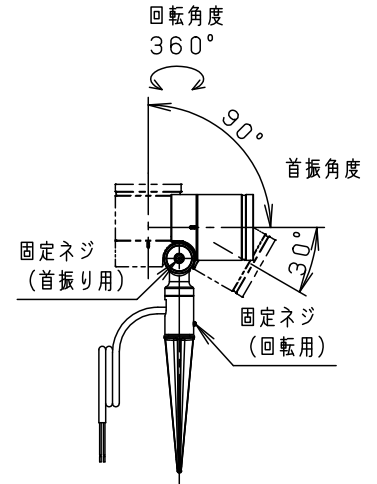

⚠ 注意：商品には寿命があります。詳細はCLX2021AAをご参照ください。

照射範囲

・照射角度は固定ネジを緩めて変えてください。
(緩めすぎると固定ネジが外れますので、
ご注意ください。)

<取付位置のご注意>

耐熱キャプタイヤケーブル
(0.75mm \times 2心・外径 ϕ 9・器具外約5m)

適合オプション (遮光フード)	・照射方向可動型
LGK02090: オフブラックレザーサテン	・二重絶縁型
LGK02091: シルバーメタリックレザーサテン	・密閉型

※<使用上のご注意><施工上のご注意>については、別紙XLGE0054CE1-KG*をご参照ください。

組合せ品名	本体品番	LEDフラットランプ品番
XLGE0054CE1	LGW40201	LLD2020VCE1

定格電圧	入力電流	消費電力	7	LEDフラットランプ	単色 集光タイプ	本図面は 2枚1組です。
AC100V	0.09A	5.0W	6	ソケット	□金GX53-1	1/2
LED フラットランプ	温白色 (3500K Ra83) 明るさ: 60形電球1灯器具相当		5	スティック	ASA樹脂	品名
器具光束	420lm		4	パネル	アクリル	透明
器具質量	1.3kg		3	カバー	アルミダイカスト	スポットライト XLGE0054CE1
特記事項			2	アーム	アルミダイカスト	鶴 田
			1	本体	アルミダイカスト	
			部番	部品名	材質・素材厚	備考
						パナソニック株式会社