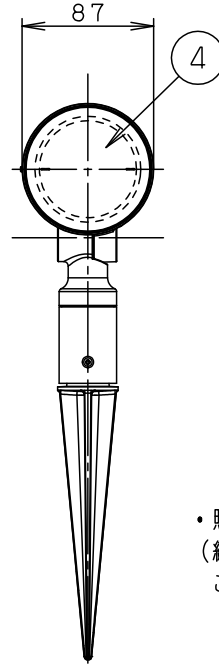

⚠ 注意：商品には寿命があります。詳細はCLX2021AAをご参照ください。

照射範囲

・照射角度は固定ネジを緩めて変えてください。
(緩めすぎると固定ネジが外れますので、
ご注意ください。)

<取付位置のご注意>

耐熱キャプタイヤケーブル
(0.75mm \times 2心・外径 ϕ 9・器具外約5m)

適合オプション (遮光フード)	・照射方向可動型
LGK02090: オフブラックレザーサテン	・二重絶縁型
LGK02091: シルバーメタリックレザーサテン	・密閉型

※<使用上のご注意><施工上のご注意>については、別紙XLGE0054CE1-KG*をご参照ください。

組合せ品名	本体品番	LEDフラットランプ品番
XLGE0054CE1	LGW40201	LLD2020VCE1

定格電圧	入力電流	消費電力	7	LEDフラットランプ	単色 集光タイプ	本図面は 2枚1組です。
AC100V	0.09A	5.0W	6	ソケット	□金GX53-1	1/2
LED フラットランプ	温白色 (3500K Ra83) 明るさ: 60形電球1灯器具相当		5	スティック	ASA樹脂	品名
器具光束	420lm		4	パネル	アクリル	透明
器具質量	1.3kg		3	カバー	アルミダイカスト	スポットライト XLGE0054CE1
特記事項			2	アーム	アルミダイカスト	鶴 田
			1	本体	アルミダイカスト	
			部番	部品名	材質・素材厚	備考
						パナソニック株式会社