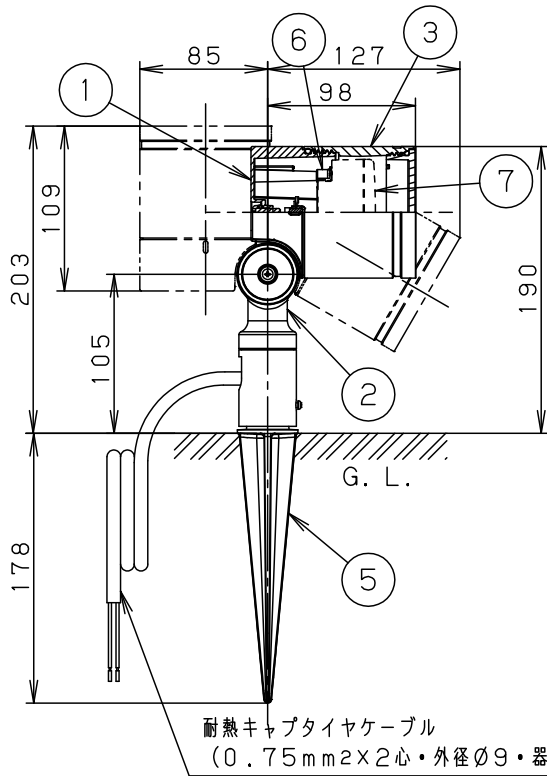

⚠ 注意：商品には寿命があります。詳細はCLX2021AAをご参照ください。

照射範囲

・照射角度は固定ネジを緩めて変えてください。
(緩めすぎると固定ネジが外れますので、
ご注意ください。)

<取付位置のご注意>

耐熱キャプタイヤケーブル
(0.75mm \times 2心・外径 ϕ 9・器具外約5m)

適合オプション (遮光フード)	・照射方向可動型
LGK02090: オフブラックレザーサテン	・二重絶縁型
LGK02091: シルバーメタリックレザーサテン	・密閉型

※<使用上のご注意><施工上のご注意>については、別紙XLGE0054CE1-KG*をご参照ください。

組合せ品名	本体品番	LEDフラットランプ品番
XLGE0054CE1	LGW40201	LLD2020VCE1

定格電圧	入力電流	消費電力	7	LEDフラットランプ	単色 集光タイプ	本図面は 2枚1組です。
AC100V	0.09A	5.0W	6	ソケット	□金GX53-1	1/2
LED フラットランプ	温白色 (3500K Ra83) 明るさ: 60形電球1灯器具相当		5	スティック	ASA樹脂	品名
器具光束	420lm		4	パネル	アクリル	透明
器具質量	1.3kg		3	カバー	アルミダイカスト	スポットライト XLGE0054CE1
特記事項			2	アーム	アルミダイカスト	鶴 田
			1	本体	アルミダイカスト	
			部番	部品名	材質・素材厚	備考
						パナソニック株式会社