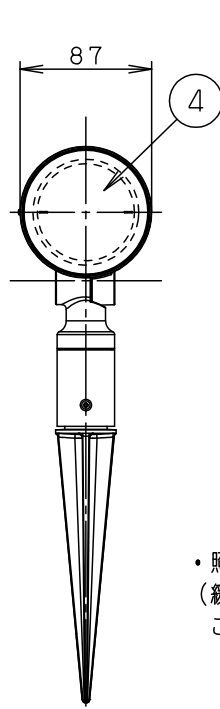

⚠ 注意：商品には寿命があります。詳細はCLX2021AAをご参照ください。

照射範囲

・照射角度は固定ネジを緩めて変えてください。
(緩めすぎると固定ネジが外れますので、
ご注意ください。)

適合オプション (遮光フード)	・照射方向可動型
LGK02090: オフブラックレザーサテン	・二重絶縁型
LGK02091: シルバーメタリックレザーサテン	・密閉型

⚠ 安全に関するご注意

- ・防雨型器具です。浴室などの湿気が多い場所、振動や衝撃の多い場所、腐食性ガスの発生する場所、塩素を使用するプール等、海岸隣接地帯では使用しないでください。器具の落下や絶縁不良による感電及び火災の原因となります。
- ・LEDを直視しないでください。目の痛みの原因となることがあります。
- ・据置取付専用器具です。人が通行する高所もしくは壁面には取り付けしないでください。器具落下の原因となります。
- ・草や木等で器具が覆われるような場所では使用しないでください。火災の原因となります。
- ・草や木の近くに器具を設置する場合は、除草剤や肥料がかからないようにしてください。万が一、器具に除草剤や肥料がかかってしまった場合水で洗い流してください。除草剤や肥料により器具が腐食し、浸水による感電・不点の原因となります。
- ・冠水する恐れのある場所では使用しないでください。感電の原因となります。
- ・上向き照射する場合、パネル上の堆積物は定期的に取り除いてください。
堆積物によって熱がこもり、堆積物の発火、器具破損による浸水・感電・火災の原因となります。
- ・スティックは最後まで差し込んだ状態で使用してください。
- ・使用ランプと異なるランプと交換される場合、壁スイッチ、ライトコントロールなどの適合を必ず確認のうえ交換してください。
- ・起動方式CB1対応以外のライトコントロールや調光器、スイッチと組み合わせて使用しないでください。火災の原因となります。

※<使用上のご注意><施工上のご注意>については、別紙XLGE0152CB1-KG*をご参照ください。

組合せ品名	本体品番	LEDフラットランプ品番
XLGE0152CB1	LGW40200	LLD3020VCB1

定格電圧	入力電流	消費電力	7	LEDフラットランプ	単色 集光タイプ	本図面は 2枚1組です。
AC100V	0.13A	8.4W	6	ソケット	□金GX53-1	1/2
LED フラットランプ	温白色 (3500K Ra83) 明るさ: 100形電球1灯器具相当		5	スティック	ASA樹脂	品名
器具光束	710lm		4	パネル	アクリル	透明
器具質量	1.3kg		3	カバー	アルミダイカスト	オフブラック レザーサテン塗装
特記事項			2	アーム	アルミダイカスト	オフブラック レザーサテン塗装
			1	本体	アルミダイカスト	オフブラック レザーサテン塗装
			部番	部品名	材質・素材厚	備考
						鶴田 パナソニック株式会社