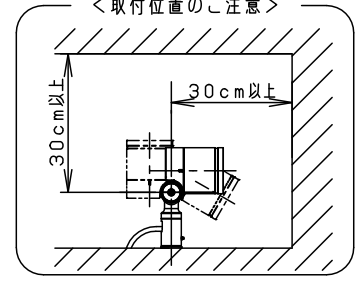

⚠ 注意：商品には寿命があります。詳細はCLX2021AAをご参照ください。

照射範囲

・照射角度は固定ネジを緩めて変えてください。
(緩めすぎると固定ネジが外れますので、
ご注意ください。)

適合オプション (遮光フード)	・照射方向可動型
LGK02090: オフブラックレザーサテン	・二重絶縁型
LGK02091: シルバーメタリックレザーサテン	・密閉型

⚠ 安全に関するご注意

- ・防雨型器具です。浴室などの湿気が多い場所、振動や衝撃の多い場所、腐食性ガスの発生する場所、塩素を使用するプール等、海岸隣接地帯では使用しないでください。器具の落下や絶縁不良による感電及び火災の原因となります。
- ・LEDを直視しないでください。目の痛みの原因となることがあります。
- ・据置取付専用器具です。人が通行する高所もしくは壁面には取り付けしないでください。器具落下の原因となります。
- ・草や木等で器具が覆われるような場所では使用しないでください。火災の原因となります。
- ・草や木の近くに器具を設置する場合は、除草剤や肥料がかからないようにしてください。万が一、器具に除草剤や肥料がかかってしまった場合水で洗い流してください。除草剤や肥料により器具が腐食し、浸水による感電・不点の原因となります。
- ・冠水する恐れのある場所では使用しないでください。感電の原因となります。
- ・上向き照射する場合、パネル上の堆積物は定期的に取り除いてください。
堆積物によって熱がこもり、堆積物の発火、器具破損による浸水・感電・火災の原因となります。
- ・スティックは最後まで差し込んだ状態で使用してください。
- ・使用ランプと異なるランプと交換される場合、壁スイッチ、ライトコントロールなどの適合を必ず確認のうえ交換してください。
- ・起動方式CB1対応以外のライトコントロールや調光器、スイッチと組み合わせて使用しないでください。火災の原因となります。

※<使用上のご注意><施工上のご注意>については、別紙XLGE0152CB1-KG*をご参照ください。

組合せ品名	本体品番	LEDフラットランプ品番
XLGE0152CB1	LGW40200	LLD3020VCB1

定格電圧	入力電流	消費電力	7	LEDフラットランプ	単色 集光タイプ	本図面は 2枚1組です。
AC100V	0.13A	8.4W	6	ソケット	□金GX53-1	1/2
LED フラットランプ	温白色 (3500K Ra83) 明るさ: 100形電球1灯器具相当		5	スティック	ASA樹脂	品名
器具光束	710lm		4	パネル	アクリル	透明
器具質量	1.3kg		3	カバー	アルミダイカスト	オフブラック レザーサテン塗装
特記事項			2	アーム	アルミダイカスト	オフブラック レザーサテン塗装
			1	本体	アルミダイカスト	オフブラック レザーサテン塗装
			部番	部品名	材質・素材厚	備考
						鶴田 パナソニック株式会社