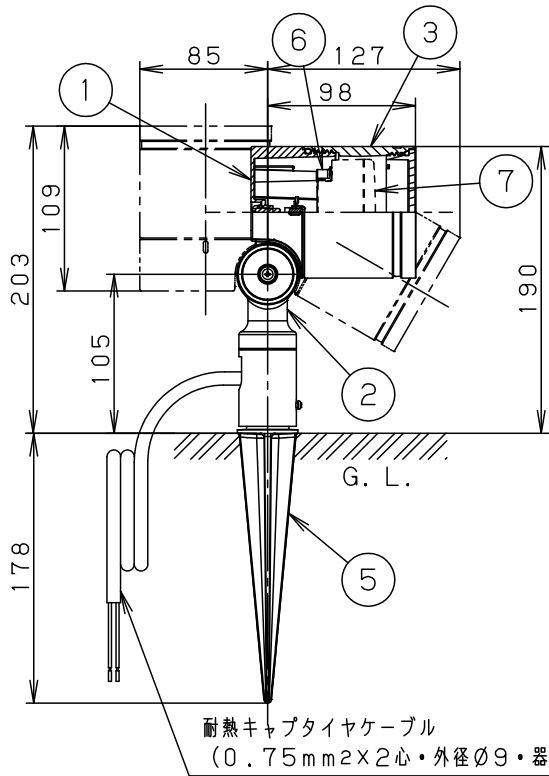

⚠ 注意：商品には寿命があります。詳細はCLX2021AAをご参照ください。

照射範囲

・照射角度は固定ネジを緩めて変えてください。
(緩めすぎると固定ネジが外れますので、
ご注意ください。)

適合オプション (遮光フード)	・照射方向可動型
LGK02090: オフブラックレザーサテン	・二重絶縁型
LGK02091: シルバーメタリックレザーサテン	・密閉型

⚠ 安全に関するご注意

- ・防雨型器具です。浴室などの湿気が多い場所、振動や衝撃の多い場所、腐食性ガスの発生する場所、塩素を使用するプール等、海岸隣接地帯では使用しないでください。器具の落下や絶縁不良による感電及び火災の原因となります。
- ・LEDを直視しないでください。目の痛みの原因となることがあります。
- ・据置取付専用器具です。人が通行する高所もしくは壁面には取り付けしないでください。器具落下の原因となります。
- ・草や木等で器具が覆われるような場所では使用しないでください。火災の原因となります。
- ・草や木の近くに器具を設置する場合は、除草剤や肥料がかからないようにしてください。万が一、器具に除草剤や肥料がかかってしまった場合水で洗い流してください。除草剤や肥料により器具が腐食し、浸水による感電・不点の原因となります。
- ・冠水する恐れのある場所では使用しないでください。感電の原因となります。
- ・上向き照射する場合、パネル上の堆積物は定期的に取り除いてください。
堆積物によって熱がこもり、堆積物の発火、器具破損による浸水・感電・火災の原因となります。
- ・スティックは最後まで差し込んだ状態で使用してください。
- ・使用ランプと異なるランプと交換される場合、壁スイッチ、ライトコントロールなどの適合を必ず確認のうえ交換してください。
- ・起動方式CB1対応以外のライトコントロールや調光器、スイッチと組み合わせて使用しないでください。火災の原因となります。

※<使用上のご注意><施工上のご注意>については、別紙XLGE0152CB1-KG*をご参照ください。

組合せ品名	本体品番	LEDフラットランプ品番
XLGE0152CB1	LGW40200	LLD3020VCB1

定格電圧	入力電流	消費電力	7	LEDフラットランプ	単色 集光タイプ	本図面は 2枚1組です。
AC100V	0.13A	8.4W	6	ソケット	□金GX53-1	1/2
LED フラットランプ	温白色 (3500K Ra83) 明るさ: 100形電球1灯器具相当		5	スティック	ASA樹脂	品名
器具光束	710lm		4	パネル	アクリル	透明
器具質量	1.3kg		3	カバー	アルミダイカスト	オフブラック レザーサテン塗装
特記事項			2	アーム	アルミダイカスト	オフブラック レザーサテン塗装
			1	本体	アルミダイカスト	オフブラック レザーサテン塗装
			部番	部品名	材質・素材厚	備考
						鶴田 パナソニック株式会社