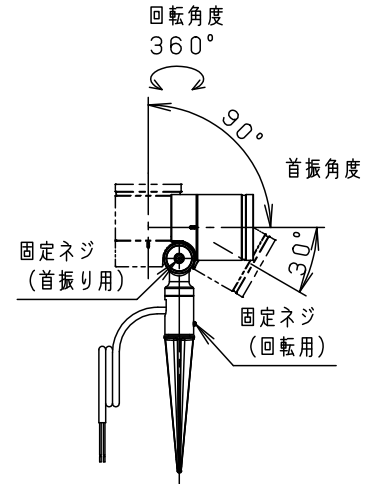

⚠ 注意：商品には寿命があります。詳細はCLX2021AAをご参照ください。

照射範囲

・照射角度は固定ネジを緩めて変えてください。
(緩めすぎると固定ネジが外れますので、
ご注意ください。)

適合オプション (遮光フード)	・照射方向可動型
LGK02090: オフブラックレザーサテン	・二重絶縁型
LGK02091: シルバーメタリックレザーサテン	・密閉型

⚠ 安全に関するご注意

- ・防雨型器具です。浴室などの湿気が多い場所、振動や衝撃の多い場所、腐食性ガスの発生する場所、塩素を使用するプール等、海岸隣接地帯では使用しないでください。器具の落下や絶縁不良による感電及び火災の原因となります。
- ・LEDを直視しないでください。目の痛みの原因となることがあります。
- ・据置取付専用器具です。人が通行する高所もしくは壁面には取り付けしないでください。器具落下の原因となります。
- ・草や木等で器具が覆われるような場所では使用しないでください。火災の原因となります。
- ・草や木の近くに器具を設置する場合は、除草剤や肥料がかからないようにしてください。万が一、器具に除草剤や肥料がかかってしまった場合水で洗い流してください。除草剤や肥料により器具が腐食し、浸水による感電・不点の原因となります。
- ・冠水する恐れのある場所では使用しないでください。感電の原因となります。
- ・上向き照射する場合、パネル上の堆積物は定期的に取り除いてください。
堆積物によって熱がこもり、堆積物の発火、器具破損による浸水・感電・火災の原因となります。
- ・スティックは最後まで差し込んだ状態で使用してください。
- ・使用ランプと異なるランプと交換される場合、壁スイッチ、ライトコントロールなどの適合を必ず確認のうえ交換してください。
- ・起動方式CB1対応以外のライトコントロールや調光器、スイッチと組み合わせて使用しないでください。火災の原因となります。

※<使用上のご注意><施工上のご注意>については、別紙XLGE0152CB1-KG*をご参照ください。

組合せ品名	本体品番	LEDフラットランプ品番
XLGE0152CB1	LGW40200	LLD3020VCB1

定格電圧	入力電流	消費電力	7	LEDフラットランプ	単色 集光タイプ	本図面は 2枚1組です。
AC100V	0.13A	8.4W	6	ソケット	□金GX53-1	1/2
LED フラットランプ	温白色 (3500K Ra83) 明るさ: 100形電球1灯器具相当		5	スティック	ASA樹脂	品名
器具光束	710lm		4	パネル	アクリル	透明
器具質量	1.3kg		3	カバー	アルミダイカスト	オフブラック レザーサテン塗装
特記事項			2	アーム	アルミダイカスト	オフブラック レザーサテン塗装
			1	本体	アルミダイカスト	オフブラック レザーサテン塗装
			部番	部品名	材質・素材厚	備考
						鶴田 パナソニック株式会社