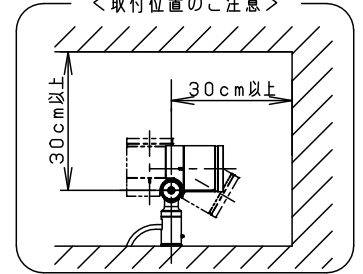

⚠ 注意：商品には寿命があります。詳細はCLX2021AAをご参照ください。

グリーン購入法適合

照射範囲

・照射角度は固定ネジを緩めて変えてください。  
(緩めすぎると固定ネジが外れますので、  
ご注意ください。)

<取付位置のご注意>

適合オプション (遮光フード)

- LGK02090: オフブラックレザーサテン
- LGK02091: シルバーメタリックレザーサテン

- ・照射方向可動型
- ・二重絶縁型
- ・密閉型