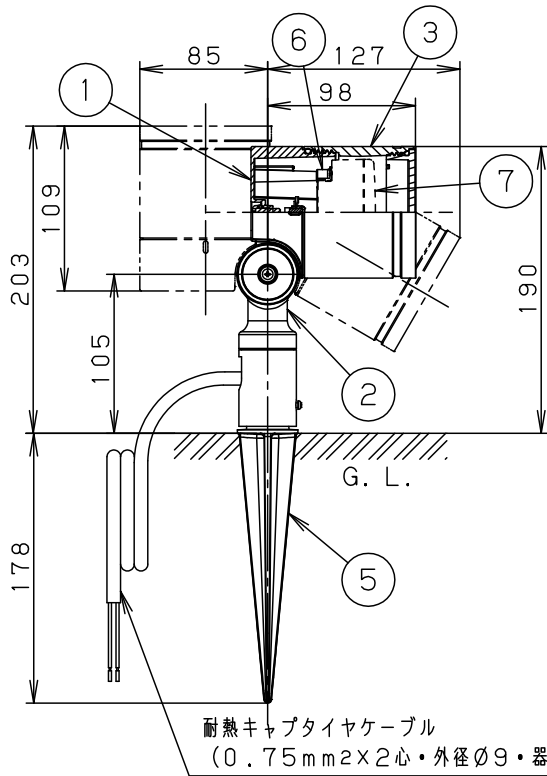

⚠ 注意：商品には寿命があります。詳細はCLX2021AAをご参照ください。

グリーン購入法適合

照射範囲

・照射角度は固定ネジを緩めて変えてください。  
(緩めすぎると固定ネジが外れますので、  
ご注意ください。)

<取付位置のご注意>

適合オプション (遮光フード)

- LGK02090: オフブラックレザーサテン
- LGK02091: シルバーメタリックレザーサテン

- ・照射方向可動型
- ・二重絶縁型
- ・密閉型

※<使用上のご注意><施工上のご注意>については、別紙XLGE0154CE1-KG\*をご参照ください。

組合せ品名	本体品番	LEDフラットランプ品番
XLGE0154CE1	LGW40201	LLD3020VCE1

定格電圧	入力電流	消費電力	7	LEDフラットランプ		単色 集光タイプ	本図面は 2枚1組です。
AC100V	0.13A	7.7W	6	ソケット		□金GX53-1	1/2
LED フラットランプ	温白色 (3500K Ra83) 明るさ: 100形電球1灯器具相当		5	スティック	ASA樹脂	オフブラック	品名
器具光束	710lm		4	パネル	アクリル	透明	スポットライト
器具質量	1.3kg		3	カバー	アルミダイカスト	シルバーメタリック レザーサテン塗装	XLGE0154CE1
特記事項			2	アーム	アルミダイカスト	シルバーメタリック レザーサテン塗装	鶴 田
			1	本体	アルミダイカスト	シルバーメタリック レザーサテン塗装	
			部番	部品名	材質・素材厚	備考	パナソニック株式会社