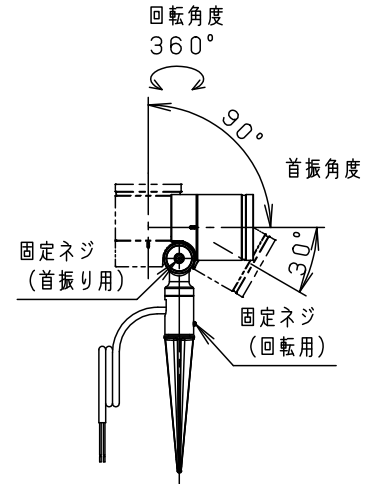

⚠ 注意：商品には寿命があります。詳細はCLX2021AAをご参照ください。

グリーン購入法適合

照射範囲

・照射角度は固定ネジを緩めて変えてください。  
(緩めすぎると固定ネジが外れますので、  
ご注意ください。)

<取付位置のご注意>

適合オプション (遮光フード)

- LGK02090: オフブラックレザーサテン
- LGK02091: シルバーメタリックレザーサテン

- ・照射方向可動型
- ・二重絶縁型
- ・密閉型

※<使用上のご注意><施工上のご注意>については、別紙XLGE0154CE1-KG\*をご参照ください。

組合せ品名	本体品番	LEDフラットランプ品番
XLGE0154CE1	LGW40201	LLD3020VCE1

定格電圧	入力電流	消費電力	7	LEDフラットランプ		単色 集光タイプ	本図面は 2枚1組です。
AC100V	0.13A	7.7W	6	ソケット		□金GX53-1	1/2
LED フラットランプ	温白色 (3500K Ra83) 明るさ: 100形電球1灯器具相当		5	スティック	ASA樹脂	オフブラック	品名
器具光束	710lm		4	パネル	アクリル	透明	スポットライト
器具質量	1.3kg		3	カバー	アルミダイカスト	シルバーメタリック レザーサテン塗装	XLGE0154CE1
特記事項			2	アーム	アルミダイカスト	シルバーメタリック レザーサテン塗装	鶴 田
			1	本体	アルミダイカスト	シルバーメタリック レザーサテン塗装	
			部番	部品名	材質・素材厚	備考	パナソニック株式会社