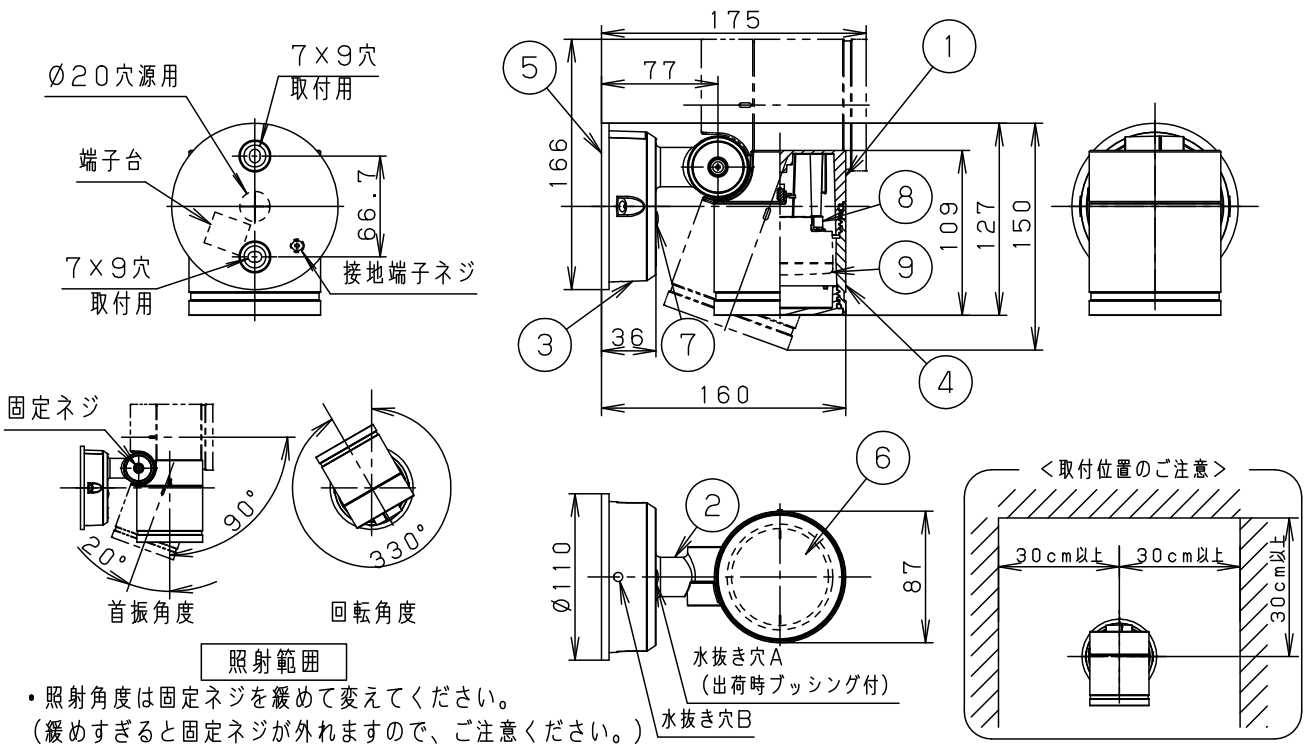

⚠ 注意：商品には寿命があります。詳細はCLX2021AAをご参照ください。

・照射角度は固定ネジを緩めて変えてください。
(緩めすぎると固定ネジが外れますので、ご注意ください。)

⚠ 安全に関するご注意

- ・防雨型器具です。浴室などの湿気の多い場所では使用しないでください。感電、火災の原因となります。
- ・壁面、天井面取付専用器具です。図面方向以外には取り付けしないでください。落下、感電、火災の原因となります。
- ・起動方式CB1対応以外のライトコントロールや調光器、スイッチと組み合わせて使用しないでください。火災の原因となります。
- ・使用ランプと異なるランプと交換される場合、壁スイッチ、ライトコントロールなどの適合を必ず確認のうえ交換してください。
- ・壁面取付の場合は、水抜き穴Aのプッシングを外さないでください。
- ・天井取付の場合は、プッシングを水抜き穴Bに取り付けて下さい。
- ・LEDを直視しないでください。目の痛みの原因となることがあります。
- ・取付面と取付パッキンのスキマおよびパッキン外周部にシーラントを塗ってください。また、背面より水のかかる場所へ設置しないでください。指定外取付は絶縁不良による感電の原因となります。

※<使用上のご注意><施工上のご注意>については、別紙XLGE1005CB1-KG*をご参照ください。

- ・照射方向可動型
- ・木ネジ部絶縁ゴム付
- ・密閉型

組合せ品名	本体品番	LEDフラットランプ品番
XLGE1005CB1	LGW41001	LLD2000VCB1

定格電圧	入力電流	消費電力	9	LEDフラットランプ	単色 拡散タイプ	本図面は 2枚1組です。 1/2
AC100V	0.09A	5.7W	8	ソケット	□金GX53-1	
LED フラットランプ	温白色(3500K Ra83) 明るさ:60形電球1灯器具相当		7	プッシング	シリコン	黒
			6	パネル	アクリル	透明
器具光束	360lm		5	取付パッキン	EPTスポンジゴム	黒
器具質量	1kg		4	カバー	アルミダイカスト	シルバーメタリック レーザーサテン塗装
特記事項			3	フランジ	アルミダイカスト	シルバーメタリック レーザーサテン塗装
			2	アーム	アルミダイカスト	シルバーメタリック レーザーサテン塗装
			1	本体	アルミダイカスト	シルバーメタリック レーザーサテン塗装
部番	部品名	材質・素材厚	備考	パナソニック株式会社		