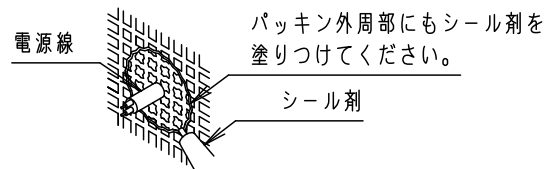

⚠ 注意：商品には寿命があります。詳細はCLX2021AAをご参照ください。

・照射角度は固定ネジを緩めて変えてください。
(緩めすぎると固定ネジが外れますので、ご注意ください。)

⚠ 安全に関するご注意

- ・防雨型器具です。浴室などの湿気の多い場所では使用しないでください。感電、火災の原因となります。
- ・壁面、天井面取付専用器具です。図面方向以外には取り付けしないでください。落下、感電、火災の原因となります。
- ・起動方式CB1対応以外のライトコントロールや調光器、スイッチと組み合わせて使用しないでください。火災の原因となります。
- ・使用ランプと異なるランプと交換される場合、壁スイッチ、ライトコントロールなどの適合を必ず確認のうえ交換してください。
- ・壁面取付の場合は、水抜き穴Aのプッシングを外さないでください。
- ・天井取付の場合は、プッシングを水抜き穴Bに取り付けて下さい。
- ・LEDを直視しないでください。目の痛みの原因となることがあります。
- ・取付面と取付パッキンのスキマおよびパッキン外周部にシーラントを塗ってください。また、背面より水のかかる場所へ設置しないでください。指定外取付は絶縁不良による感電の原因となります。