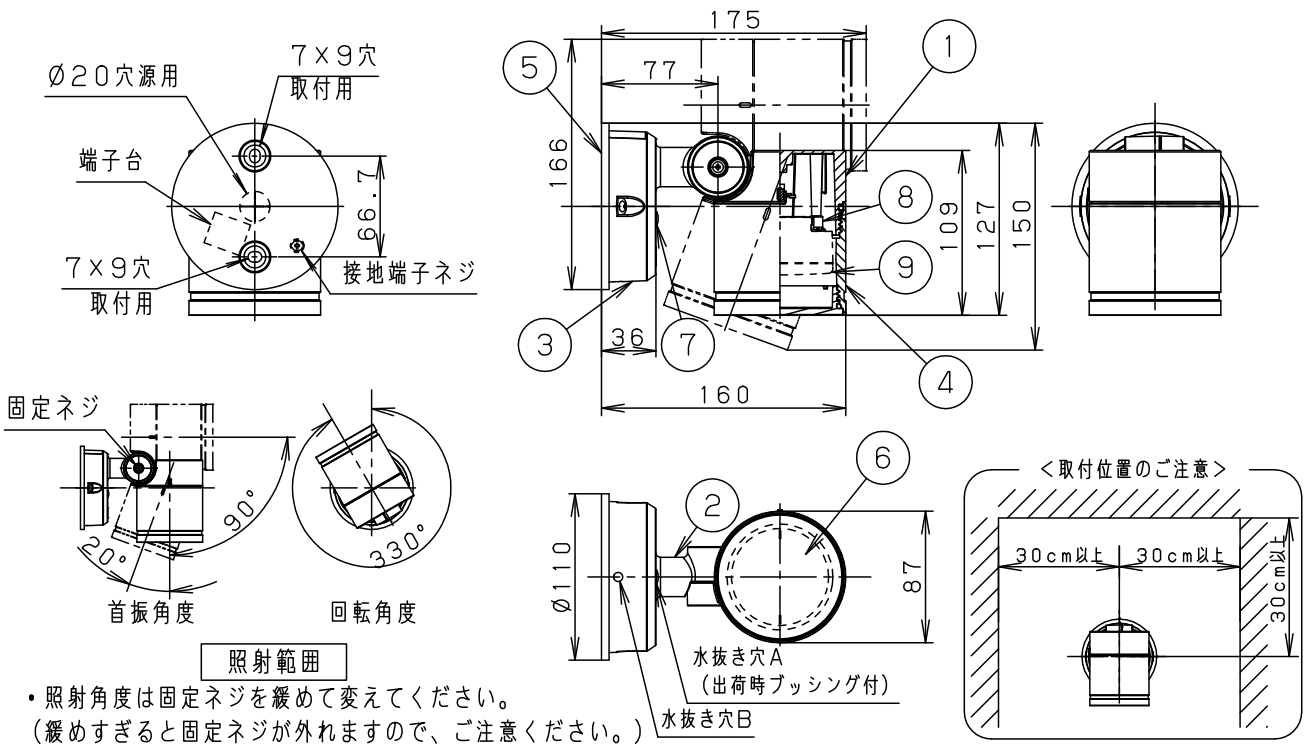

⚠ 注意：商品には寿命があります。詳細はCLX2021AAをご参照ください。

・照射角度は固定ネジを緩めて変えてください。  
(緩めすぎると固定ネジが外れますので、ご注意ください。)

⚠ 安全に関するご注意

- ・防雨型器具です。浴室などの湿気の多い場所では使用しないでください。感電、火災の原因となります。
- ・壁面、天井面取付専用器具です。図面方向以外には取り付けしないでください。落下、感電、火災の原因となります。
- ・調光器と組み合わせて使用しないでください。火災の原因となります。
- ・壁面取付の場合は、水抜き穴Aのプッシングを外さないでください。
- ・天井取付の場合は、プッシングを水抜き穴Bに取り付けて下さい。
- ・LEDを直視しないでください。目の痛みの原因となることがあります。
- ・取付面と取付パッキンのスキマおよびパッキン外周部にシール剤を塗ってください。また、背面より水のかかる場所へ設置しないでください。指定外取付は絶縁不良による感電の原因となります。

※<使用上のご注意><施工上のご注意>については、別紙XLGE1007CE1-KG\*をご参照ください。

- ・照射方向可動型
- ・木ネジ部絶縁ゴム付
- ・密閉型

組合せ品名	本体品番	LEDフラットランプ品番
XLGE1007CE1	LGW41002	LLD2000LCE1

定格電圧	入力電流	消費電力	9	LEDフラットランプ	単色 拡散タイプ	本図面は 2枚1組です。 1/2
AC100V	0.09A	5.0W	8	ソケット	□金GX53-1	
LED フラットランプ	電球色 (2700K Ra83) 明るさ：60形電球1灯器具相当		7	プッシング	シリコン	黒
			6	パネル	アクリル	透明
器具光束	360lm		5	取付パッキン	EPTスポンジゴム	黒
器具質量	1kg		4	カバー	アルミダイカスト	プラチナメタリック レザ-サテン塗装
特記事項			3	フランジ	アルミダイカスト	プラチナメタリック レザ-サテン塗装
			2	アーム	アルミダイカスト	プラチナメタリック レザ-サテン塗装
			1	本体	アルミダイカスト	プラチナメタリック レザ-サテン塗装
部番	部品名	材質・素材厚	備考	パナソニック株式会社		