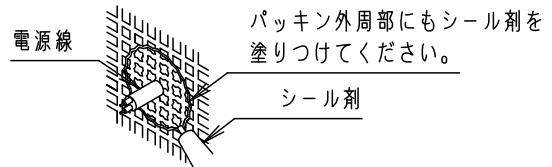

⚠ 注意：商品には寿命があります。詳細はCLX2021AAをご参照ください。

・照射角度は固定ネジを緩めて変えてください。  
(緩めすぎると固定ネジが外れますので、ご注意ください。)

⚠ 安全に関するご注意

- ・防雨型器具です。浴室などの湿気の多い場所では使用しないでください。感電、火災の原因となります。
- ・壁面、天井面取付専用器具です。図面方向以外には取り付けしないでください。落下、感電、火災の原因となります。
- ・調光器と組み合わせて使用しないでください。火災の原因となります。
- ・壁面取付の場合は、水抜き穴Aのプッシングを外さないでください。
- ・天井取付の場合は、プッシングを水抜き穴Bに取り付けて下さい。
- ・LEDを直視しないでください。目の痛みの原因となることがあります。
- ・取付面と取付パッキンのスキマおよびパッキン外周部にシール剤を塗ってください。また、背面より水のかかる場所へ設置しないでください。指定外取付は絶縁不良による感電の原因となります。