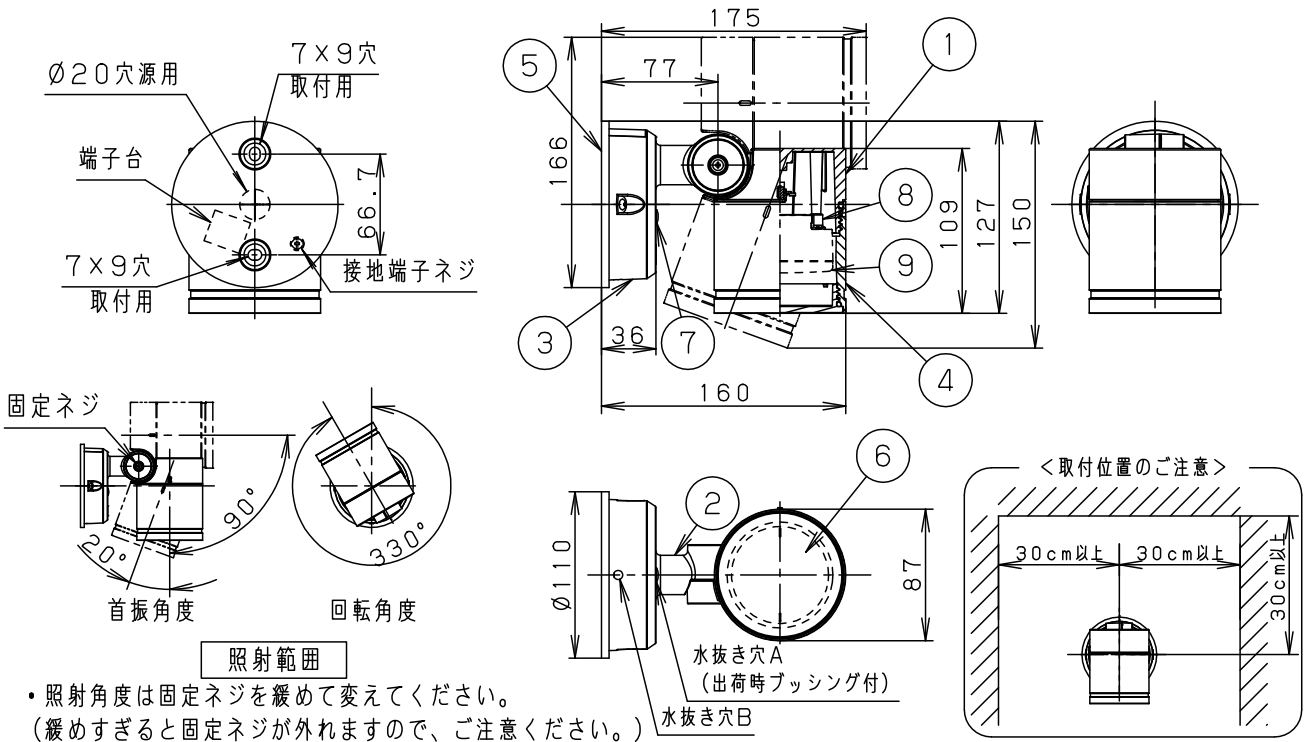

⚠ 注意：商品には寿命があります。詳細はCLX2021AAをご参照ください。

照射範囲
 ・照射角度は固定ネジを緩めて変えてください。
 (緩めすぎると固定ネジが外れますので、ご注意ください。)

⚠ 安全に関するご注意

- ・防雨型器具です。浴室などの湿気の多い場所では使用しないでください。感電、火災の原因となります。
- ・壁面、天井面取付専用器具です。図面方向以外には取り付けしないでください。落下、感電、火災の原因となります。
- ・起動方式CB1対応以外のライトコントロールや調光器、スイッチと組み合わせて使用しないでください。火災の原因となります。
- ・使用ランプと異なるランプと交換される場合、壁スイッチ、ライトコントロールなどの適合を必ず確認のうえ交換してください。
- ・壁面取付の場合は、水抜き穴Aのプッシングを外さないでください。
- ・天井取付の場合は、プッシングを水抜き穴Bに取り付けて下さい。
- ・LEDを直視しないでください。目の痛みの原因となることがあります。
- ・取付面と取付パッキンのスキマおよびパッキン外周部にシーラントを塗ってください。また、背面より水のかかる場所へ設置しないでください。指定外取付は絶縁不良による感電の原因となります。

※<使用上のご注意><施工上のご注意>については、別紙XLGE1010CB1-KG*をご参照ください。

- ・照射方向可動型
- ・木ネジ部絶縁ゴム付
- ・密閉型

組合せ品名	本体品番	LEDフラットランプ品番
XLGE1010CB1	LGW41003	LLD2000LCB1

定格電圧	入力電流	消費電力	9	LEDフラットランプ	単色 拡散タイプ	本図面は 2枚1組です。 1/2
AC100V	0.09A	5.7W	8	ソケット	□金GX53-1	
LED フラットランプ	電球色(2700K Ra83) 明るさ:60形電球1灯器具相当		6	パネル	アクリル	透明
			5	取付パッキン	EPTスポンジゴム	黒
器具光束	360lm		4	カバー	アルミダイカスト	品名 スポットライト XLGE1010CB1
器具質量	1kg		3	フランジ	アルミダイカスト	
特記事項			2	アーム	アルミダイカスト	鶴田
			1	本体	アルミダイカスト	
部番	部品名	材質・素材厚	備考	パナソニック株式会社		