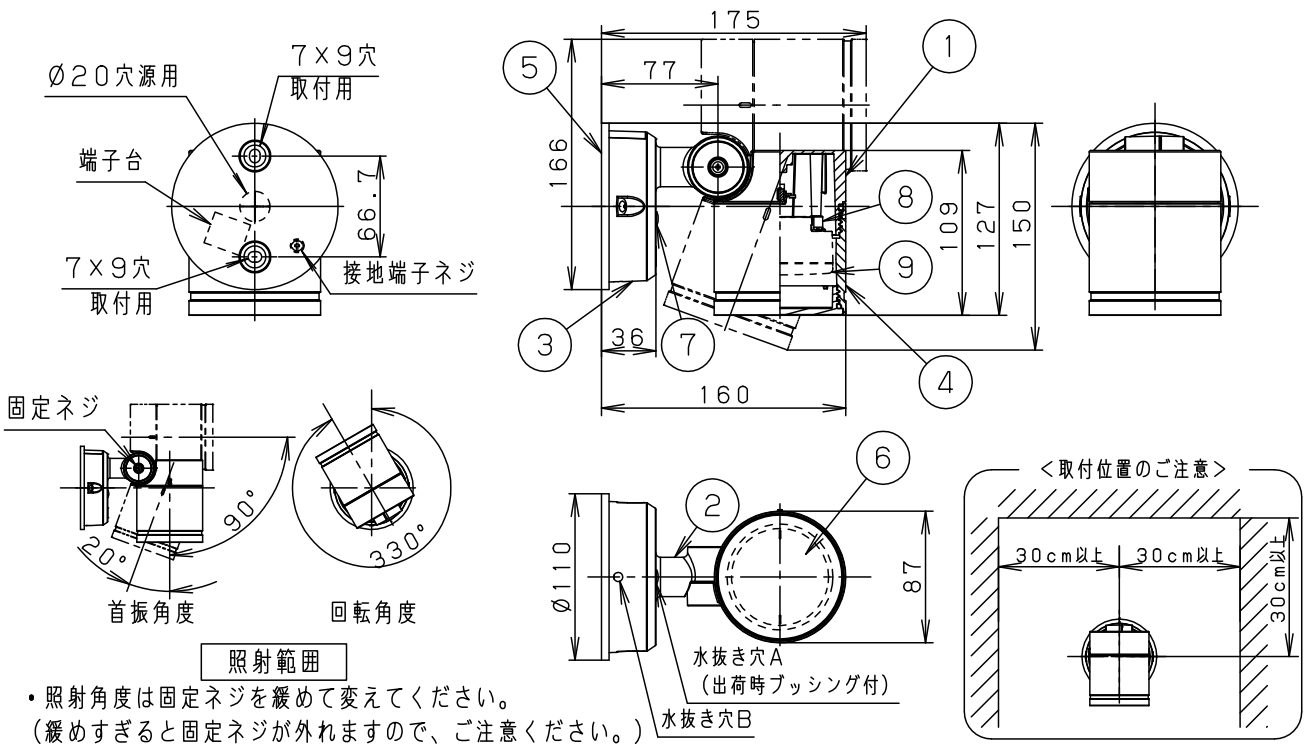

⚠ 注意：商品には寿命があります。詳細はCLX2021AAをご参照ください。

・照射角度は固定ネジを緩めて変えてください。
(緩めすぎると固定ネジが外れますので、ご注意ください。)

⚠ 安全に関するご注意

- ・防雨型器具です。浴室などの湿気の多い場所では使用しないでください。感電、火災の原因となります。
- ・壁面、天井面取付専用器具です。図面方向以外には取り付けしないでください。落下、感電、火災の原因となります。
- ・起動方式CB1対応以外のライトコントロールや調光器、スイッチと組み合わせて使用しないでください。火災の原因となります。
- ・使用ランプと異なるランプと交換される場合、壁スイッチ、ライトコントロールなどの適合を必ず確認のうえ交換してください。
- ・壁面取付の場合は、水抜き穴Aのプッシングを外さないでください。
- ・天井取付の場合は、プッシングを水抜き穴Bに取り付けて下さい。
- ・LEDを直視しないでください。目の痛みの原因となることがあります。
- ・取付面と取付パッキンのスキマおよびパッキン外周部にシーラントを塗ってください。また、背面より水のかかる場所へ設置しないでください。指定外取付は絶縁不良による感電の原因となります。

※<使用上のご注意><施工上のご注意>については、別紙XLGE1125CB1-KG*をご参照ください。

- ・照射方向可動型
- ・木ネジ部絶縁ゴム付
- ・密閉型

組合せ品名	本体品番	LEDフラットランプ品番
XLGE1125CB1	LGW41001	LLD3020VCB1

定格電圧	入力電流	消費電力	9	LEDフラットランプ	単色集光タイプ	本図面は2枚1組です。1/2
AC100V	0.13A	8.4W	8	ソケット	□金GX53-1	
LEDフラットランプ	温白色(3500K Ra83) 明るさ:100形電球1灯器具相当		7	プッシング	シリコン	黒
			6	パネル	アクリル	透明
器具光束	710lm		5	取付パッキン	EPTスポンジゴム	品名
器具質量	1kg		4	カバー	アルミダイカスト	スポットライト XLGE1125CB1
特記事項			3	フランジ	アルミダイカスト	
			2	アーム	アルミダイカスト	シルバーメタリック レザ-サテン塗装
			1	本体	アルミダイカスト	鶴田
			部番	部品名	材質・素材厚	備考
						パナソニック株式会社