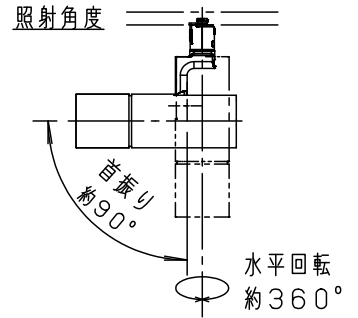

(使用上のご注意)

- スポットベース (DH0214, DH0224) には取り付けできません。
- 100V配線ダクト、アース付配線ダクトの取付用木ネジの位置には取り付けできません。
- LEDにはバラツキがあるため、同一品番でも商品ごとに発光色、明るさが異なる場合があります。予めご了承ください。
- LEDを直視しないでください。目の痛みの原因になることがあります。

<適合ダクト>

ダクト名称	代表品番
100V配線ダクト	DH0211 等
アース付配線ダクト	DH0211EK 等