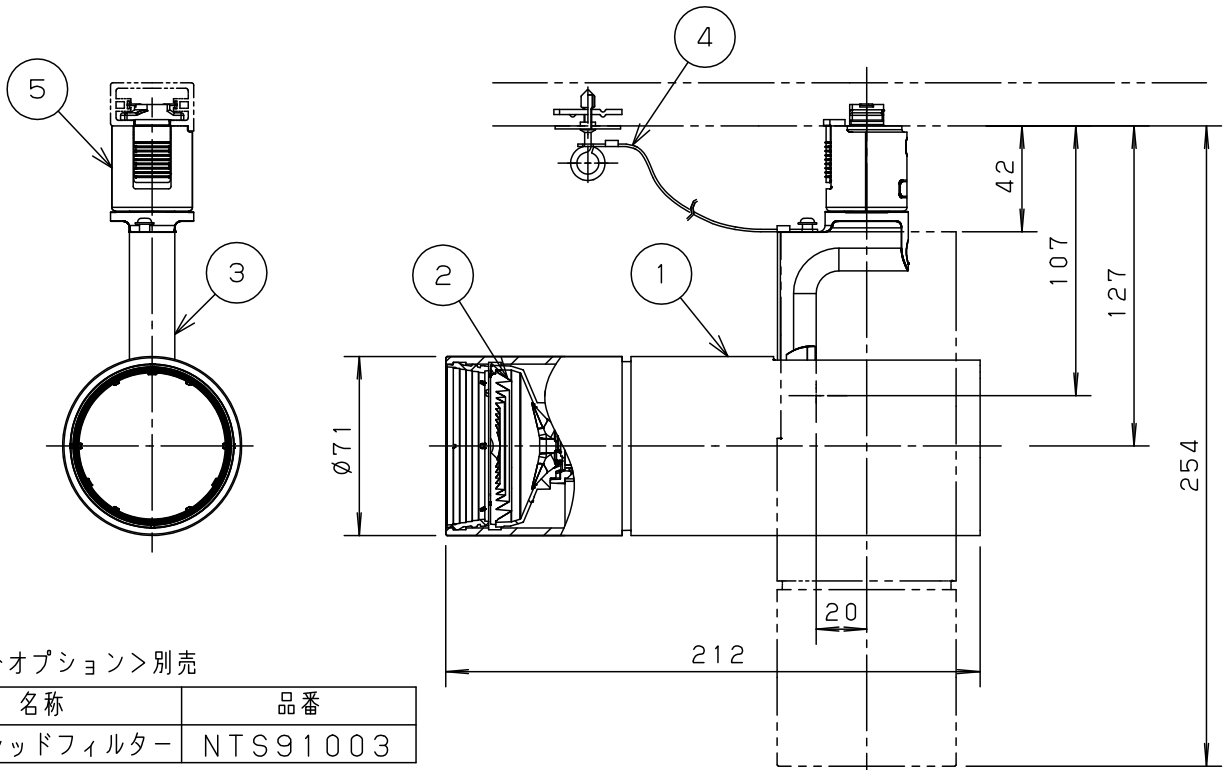

⚠ 注意：商品には寿命があります。詳細はCLX2021HAをご参照ください。

⚠ 安全に関するご注意

- 一般屋内用器具です。屋外や水気、湿気のある所では使用しないでください。絶縁不良による感電の原因となります。
- 配線ダクト取付専用器具です。傾斜天井、壁面、床面に取付けた配線ダクトには取付けしないでください。指定外取付けは火災、落下の原因となります。
- 器具と被照射面は30cm以上離してください。被照射面の温度上昇による変色の原因となります。

(使用上のご注意)

- スポットベース (DH0214, DH0224) には取り付けできません。
- 100V配線ダクト、アース付配線ダクトの取付用木ネジの位置には取り付けできません。
- LEDにはバラツキがあるため、同一品番でも商品ごとに発光色、明るさが異なる場合があります。予めご了承ください。
- LEDを直視しないでください。目の痛みの原因になることがあります。

<適合ダクト>

ダクト名称	代表品番
100V配線ダクト	DH0211 等
アース付配線ダクト	DH0211EK 等

<適合オプション>別売

名称	品番
スプレッドフィルター	NTS91003

本図面は2枚1組です。1/2

入力電流	0.10A	消費電力	9.4W
------	-------	------	------

器具光束	639lm
------	-------

LED	電球色 (2700K、Ra85) 一般光色	5	ライティングプラグ	ポリカーボネート	NK02501 クールホワイト	品番 NNQ32014 (フェードスポットライト)
配光	狭角タイプ (12°)	4	落下防止ワイヤー	ステンレス (φ1.2)		
器具質量	0.8kg	3	アーム	アルミダイカスト	クールホワイト7分艶消し (DA-75) アクリル塗装	角 畑
特記事項		2	レンズ	アクリル	透明	
		1	本体	アルミダイカスト	クールホワイト7分艶消し (DA-75) アクリル塗装	
		部番	部品名	材質・素材厚	備考	パナソニック株式会社