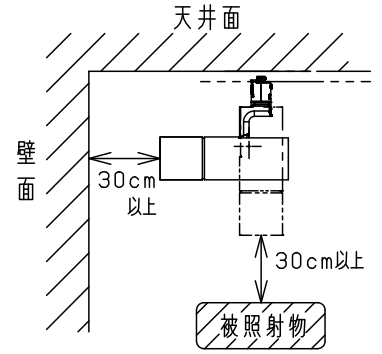

⚠ 注意：商品には寿命があります。詳細はCLX2021HAをご参照ください。

⚠ 安全に関するご注意

- 一般屋内用器具です。屋外や水気、湿気のある所では使用しないでください。絶縁不良による感電の原因となります。
- 配線ダクト取付専用器具です。傾斜天井、壁面、床面に取付けた配線ダクトには取付けしないでください。指定外取付けは火災、落下の原因となります。
- 器具と被照射面は30cm以上離してください。被照射面の温度上昇による変色の原因となります。

(使用上のご注意)

- スポットベース (DH0214, DH0224) には取り付けできません。
- 100V配線ダクト、アース付配線ダクトの取付用木ネジの位置には取り付けできません。
- LEDにはバラツキがあるため、同一品番でも商品ごとに発光色、明るさが異なる場合があります。予めご了承ください。
- LEDを直視しないでください。目の痛みの原因になることがあります。

<適合ダクト>

ダクト名称	代表品番
100V配線ダクト	DH0211 等
アース付配線ダクト	DH0211EK 等

<適合オプション>別売

名称	品番
スプレッドフィルター	NTS91003

本図面は2枚1組です。1/2

入力電流	0.10A	消費電力	9.4W
------	-------	------	------

器具光束	639lm
------	-------

LED	電球色 (2700K、Ra85) 一般光色	5	ライティングプラグ	ポリカーボネート	NK02501 クールホワイト	品番 NNQ32014 (フェードスポットライト)
配光	狭角タイプ (12°)	4	落下防止ワイヤー	ステンレス (φ1.2)		
器具質量	0.8kg	3	アーム	アルミダイカスト	クールホワイト7分艶消し (DA-75) アクリル塗装	角 畑
特記事項		2	レンズ	アクリル	透明	
		1	本体	アルミダイカスト	クールホワイト7分艶消し (DA-75) アクリル塗装	
		部番	部品名	材質・素材厚	備考	パナソニック株式会社