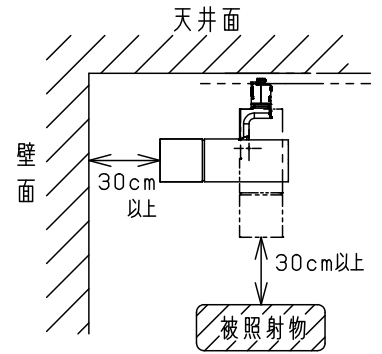

⚠ 注意：商品には寿命があります。詳細はCLX2021HAをご参照ください。

⚠ 安全に関するご注意

- 一般屋内用器具です。屋外や水気、湿気のある所では使用しないでください。絶縁不良による感電の原因となります。
- 配線ダクト取付専用器具です。傾斜天井、壁面、床面に取付けた配線ダクトには取付けしないでください。指定外取付けは火災、落下の原因となります。
- 器具と被照射面は30cm以上離してください。被照射面の温度上昇による変色の原因となります。

(使用上のご注意)

- スポットベース (DH0214, DH0224) には取り付けできません。
- 100V配線ダクト、アース付配線ダクトの取付用木ネジの位置には取り付けできません。
- LEDにはバラツキがあるため、同一品番でも商品ごとに発光色、明るさが異なる場合があります。予めご了承ください。
- LEDを直視しないでください。目の痛みの原因になることがあります。

<適合ダクト>

ダクト名称	代表品番
100V配線ダクト	DH0211 等
アース付配線ダクト	DH0211EK 等

<適合オプション>別売

名称	品番
スプレッドフィルター	NTS91003

本図面は2枚1組です。1/2

入力電流	0.10A	消費電力	9.4W
------	-------	------	------

器具光束	774lm
------	-------

LED	白色 (4000K, Ra85) - 一般光色	5	ライティングプラグ	ポリカーボネート	NK02501 クールホワイト	品番 NNQ32021 (フェードスポットライト)
配光	中角タイプ (22°)	4	落下防止ワイヤー	ステンレス (φ1.2)		
器具質量	0.8kg	3	アーム	アルミダイカスト	クールホワイト7分艶消し (DA-75) アクリル塗装	角 畑
特記事項		2	レンズ	アクリル	透明	
		1	本体	アルミダイカスト	クールホワイト7分艶消し (DA-75) アクリル塗装	
		部番	部品名	材質・素材厚	備考	パナソニック株式会社