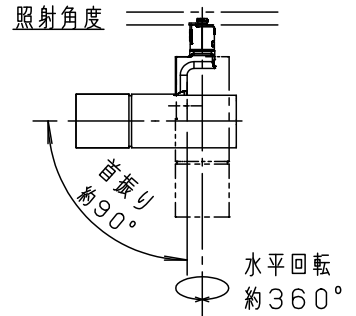

(使用上のご注意)

- スポットベース (DH0214, DH0224) には取り付けできません。
- 100V配線ダクト、アース付配線ダクトの取付用木ネジの位置には取り付けできません。
- LEDにはバラツキがあるため、同一品番でも商品ごとに発光色、明るさが異なる場合があります。予めご了承ください。
- LEDを直視しないでください。目の痛みの原因になることがあります。

<適合ダクト>

ダクト名称	代表品番
100V配線ダクト	DH0211 等
アース付配線ダクト	DH0211EK 等