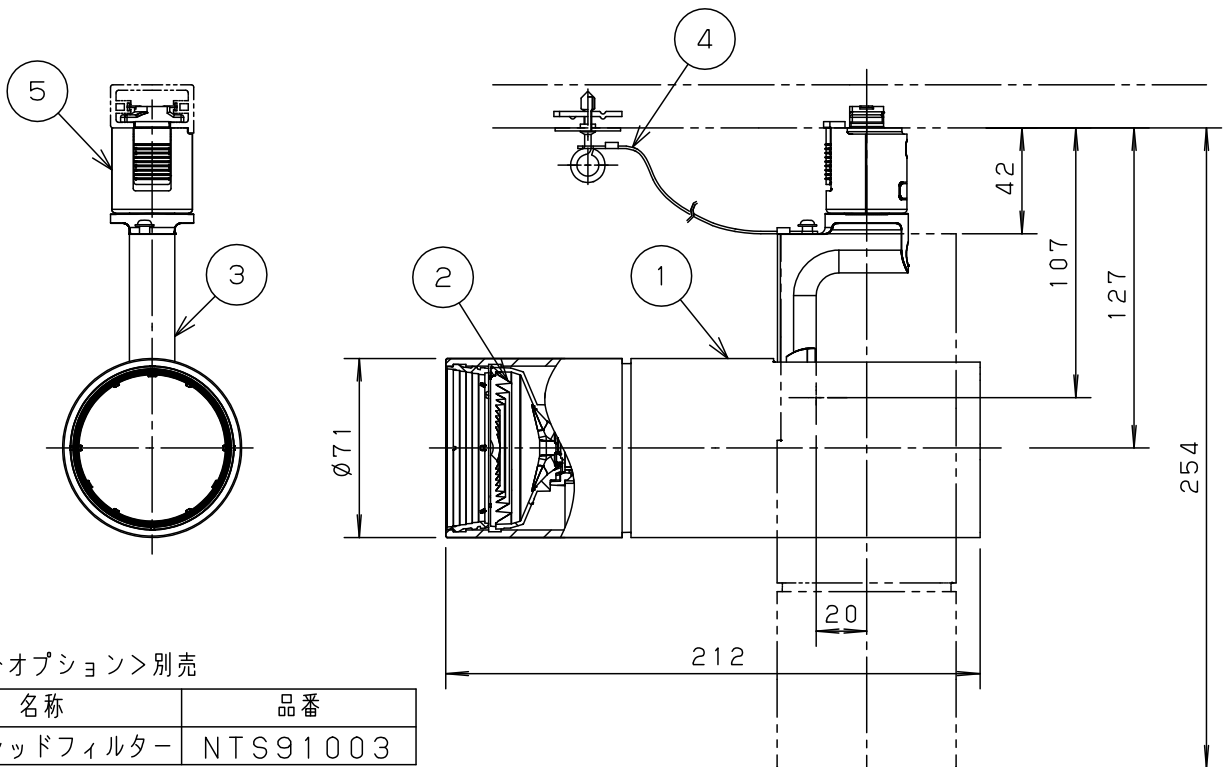

⚠ 注意：商品には寿命があります。詳細はCLX2021HAをご参照ください。

⚠ 安全に関するご注意

- 一般屋内用器具です。屋外や水気、湿気のある所では使用しないでください。絶縁不良による感電の原因となります。
- 配線ダクト取付専用器具です。傾斜天井、壁面、床面に取付けた配線ダクトには取付けしないでください。指定外取付けは火災、落下の原因となります。
- 器具と被照射面は30cm以上離してください。被照射面の温度上昇による変色の原因となります。

(使用上のご注意)

- スポットベース (DH0214, DH0224) には取り付けできません。
- 100V配線ダクト、アース付配線ダクトの取付用木ネジの位置には取り付けできません。
- LEDにはバラツキがあるため、同一品番でも商品ごとに発光色、明るさが異なる場合があります。予めご了承ください。
- LEDを直視しないでください。目の痛みの原因になることがあります。

<適合ダクト>

ダクト名称	代表品番
100V配線ダクト	DH0211 等
アース付配線ダクト	DH0211EK 等

<適合オプション>別売

名称	品番
スプレッドフィルター	NTS91003

本図面は2枚1組です。1/2

入力電流	0.10A	消費電力	9.4W
------	-------	------	------

器具光束	774lm
------	-------

LED	白色 (4000K, Ra85) - 一般光色	5	ライティングプラグ	ポリカーボネート	NK02501 クールホワイト	品番 NNQ32021 (フェードスポットライト)
配光	中角タイプ (22°)	4	落下防止ワイヤー	ステンレス (φ1.2)		
器具質量	0.8kg	3	アーム	アルミダイカスト	クールホワイト7分艶消し (DA-75) アクリル塗装	角 畑
特記事項		2	レンズ	アクリル	透明	
		1	本体	アルミダイカスト	クールホワイト7分艶消し (DA-75) アクリル塗装	
		部番	部品名	材質・素材厚	備考	パナソニック株式会社