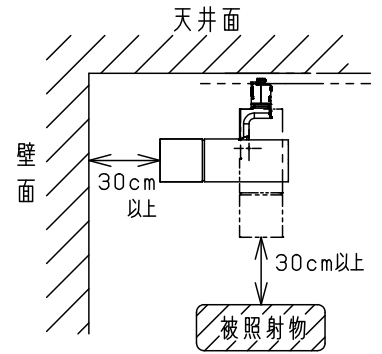

⚠ 注意：商品には寿命があります。詳細はCLX2021HAをご参照ください。

⚠ 安全に関するご注意

- 一般屋内用器具です。屋外や水気、湿気のある所では使用しないでください。絶縁不良による感電の原因となります。
- 配線ダクト取付専用器具です。傾斜天井、壁面、床面に取付けた配線ダクトには取付けないでください。指定外取付けは火災、落下の原因となります。
- 器具と被照射面は30cm以上離してください。被照射面の温度上昇による変色の原因となります。

(使用上のご注意)

- スポットベース (DH0214, DH0224) には取り付けできません。
- 100V配線ダクト、アース付配線ダクトの取付用木ネジの位置には取り付けできません。
- LEDにはバラツキがあるため、同一品番でも商品ごとに発光色、明るさが異なる場合があります。予めご了承ください。
- LEDを直視しないでください。目の痛みの原因になることがあります。

<適合ダクト>

ダクト名称	代表品番
100V配線ダクト	DH0211 等
アース付配線ダクト	DH0211EK 等

<適合オプション>別売

名称	品番
スプレッドフィルター	NTS91003

本図面は2枚1組です。1/2

入力電流	0.10A	消費電力	9.4W
器具光束	642lm		

LED	白色(4000K、Ra95)美光色	5	ライティングプラグ	ポリカーボネート	NK02501 クールホワイト	品番 NNQ32036 (フェードスポットライト)
配光	広角タイプ(39°)	4	落下防止ワイヤー	ステンレス(φ1.2)		
器具質量	0.8kg	3	アーム	アルミダイカスト	クールホワイト7分艶消し (DA-75)アクリル塗装	角 畑
特記事項		2	レンズ	アクリル	透明	
		1	本体	アルミダイカスト	クールホワイト7分艶消し (DA-75)アクリル塗装	
		部番	部品名	材質・素材厚	備考	パナソニック株式会社

C80

単位：mm 第三角法 (JIS A-4)

NNQ32036-K3

⚠ 注意：商品には寿命があります。詳細はCLX2021HAをご参照ください。

**【使用上のご注意】**

- ライトコントロールに接続できる器具の台数は取扱説明書にしたがってください。
- ライトコントロールとの接続に関してはライトコントロールの承認図や取扱説明書にしたがってください。
- ライトコントロールと組合わせて使用した場合、下記のような状態がありますが異常ではありません。
  - ・ 同一器具、又はシリーズ器具で点灯及び消灯時のフェードのしかたに違いが出る場合があります。
  - ・ 電源電圧変動などの影響により瞬間的に明るくなったり暗くなったりすることがあります。
- 同一回路の配線ダクトにフェードスポットライト以外の照明器具は取付けないでください。
- 記憶式ライトコントロール（ライトマネージャ- F×等）のシーン再生で、調光下限付近へフェードした際に、あかりが滑らかに変化しない場合があります。気になる場合は、フェード時間を5秒以上にさせていただき、調光レベル0による消灯シーンにさせていただくことで改善されます。あらかじめ、ご了承ください。