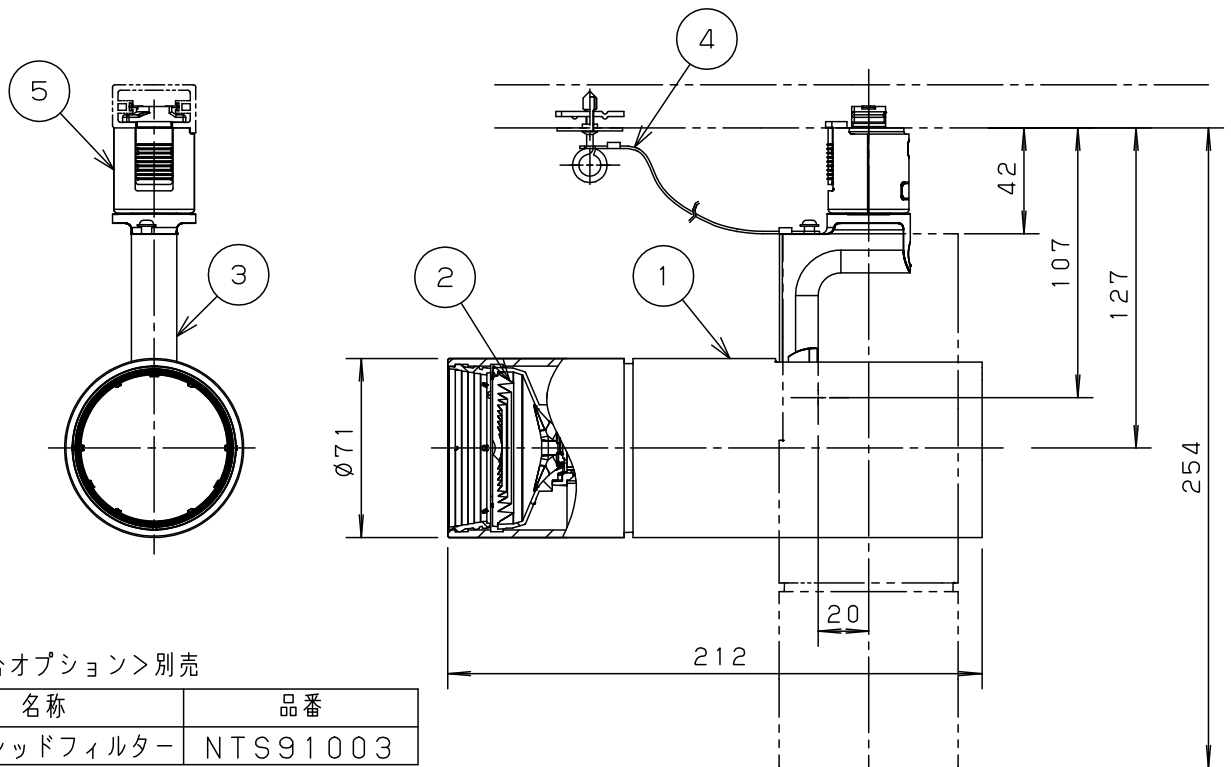

⚠ 注意：商品には寿命があります。詳細はCLX2021HAをご参照ください。

⚠ 安全に関するご注意

- 一般屋内用器具です。屋外や水気、湿気のある所では使用しないでください。絶縁不良による感電の原因となります。
- 配線ダクト取付専用器具です。傾斜天井、壁面、床面に取付けた配線ダクトには取付けないでください。指定外取付けは火災、落下の原因となります。
- 器具と被照射面は30cm以上離してください。被照射面の温度上昇による変色の原因となります。

(使用上のご注意)

- スポットベース (DH0214, DH0224) には取り付けできません。
- 100V配線ダクト、アース付配線ダクトの取付用木ネジの位置には取り付けできません。
- LEDにはバラツキがあるため、同一品番でも商品ごとに発光色、明るさが異なる場合があります。予めご了承ください。
- LEDを直視しないでください。目の痛みの原因になることがあります。

<適合ダクト>

ダクト名称	代表品番
100V配線ダクト	DH0211 等
アース付配線ダクト	DH0211EK 等

<適合オプション>別売

名称	品番
スプレッドフィルター	NTS91003

本図面は2枚1組です。1/2

入力電流	0.10A	消費電力	9.4W
器具光束	642lm		

LED	白色(4000K、Ra95)美光色	5	ライティングプラグ	ポリカーボネート	NK02501 クールホワイト	品番 NNQ32036 (フェードスポットライト)
配光	広角タイプ(39°)	4	落下防止ワイヤー	ステンレス(φ1.2)		
器具質量	0.8kg	3	アーム	アルミダイカスト	クールホワイト7分艶消し (DA-75)アクリル塗装	角 畑
特記事項		2	レンズ	アクリル	透明	
		1	本体	アルミダイカスト	クールホワイト7分艶消し (DA-75)アクリル塗装	
		部番	部品名	材質・素材厚	備考	パナソニック株式会社