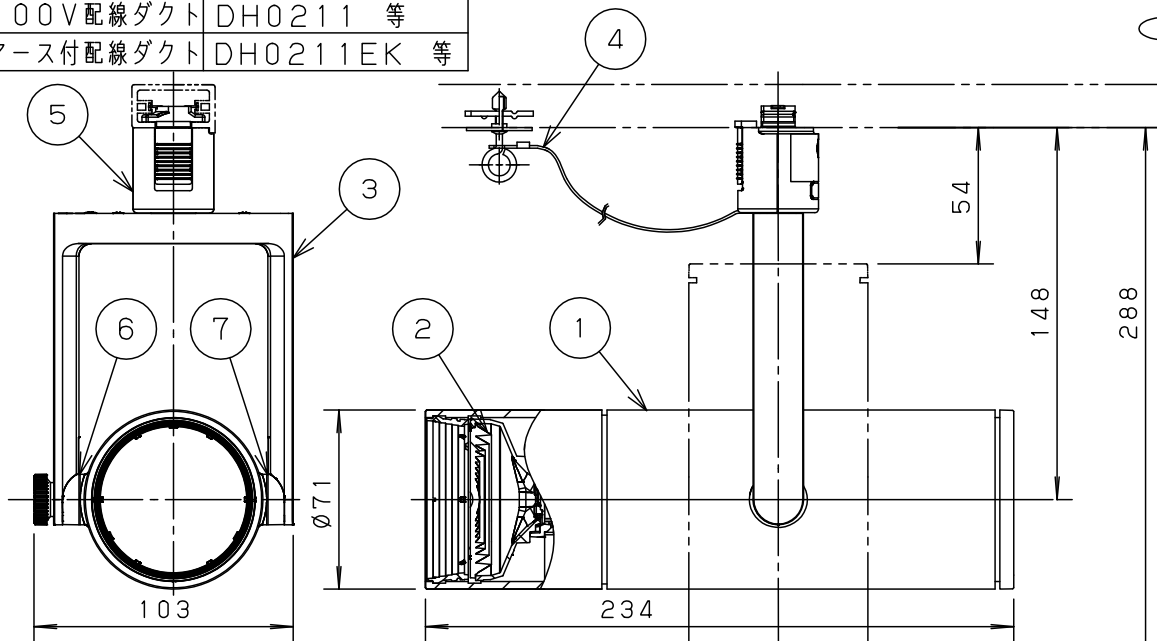

<適合ダクト>

ダクト名称	代表品番
100V配線ダクト	DH0211 等
アース付配線ダクト	DH0211EK 等

<適合オプション>別売

名称	品番
ディフュージョンフィルター	NTS91019
スプレッドフィルター	NTS91020
グレアカットフード	NK33155W (クールホワイト)

入力電流	0.20A	消費電力	20.0W	7	アームパッキン	POM	黒	本図面は 2枚1組です。1/2
器具光束	1151lm		6	スペーサー	SGCC (メッキ処理)	黒		
LED	白色 (4000K、Ra95) 高演色		5	ライティングプラグ	ポリカーボネート	NK02501 クールホワイト	品番	
配光	広角タイプ (39°)		4	落下防止ワイヤー	ステンレス (φ1.2)		NNQ32096W	
器具質量	1.0kg		③	アーム	アルミダイカスト	クールホワイト3分つや有り (DA-75) アクリル塗装	(LED高演色スポットライト)	
特記事項			2	レンズ	アクリル	透明	角 役 野	
			①	本体	アルミダイカスト	クールホワイト3分つや有り (DA-75) アクリル塗装		
				部番	部品名	材質・素材厚	備考	パナソニック株式会社

C80

単位：mm 第三角法 (JIS A-4)

NNQ32096W-K3