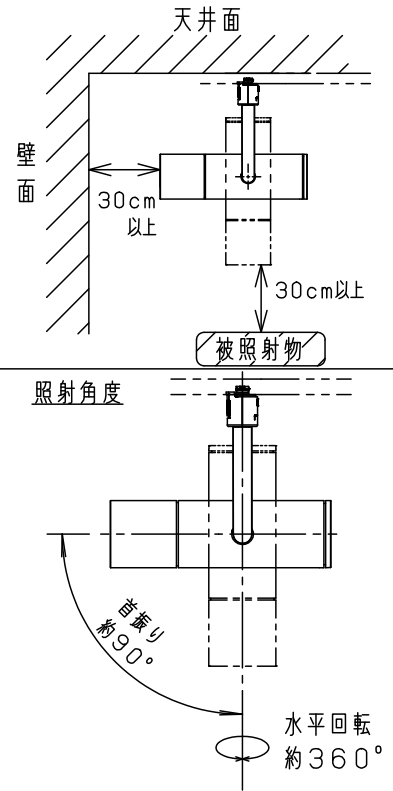

⚠ 注意：商品には寿命があります。詳細はCLX2021HAをご参照ください。

⚠ 安全に関するご注意

- 一般屋内用器具です。屋外や水気、湿気のある所では使用しないでください。絶縁不良による感電の原因となります。
- 配線ダクト取付専用器具です。傾斜天井、壁面、床面に取付けた配線ダクトには取付けないでください。指定外取付けは火災、落下の原因となります。
- 器具と被照射面は30cm以上離してください。被照射面の温度上昇による変色の原因となります。

(使用上のご注意)

- スポットベース (DH0214, DH0224) には取り付けできません。
- 100V配線ダクト、アース付配線ダクトの取付用木ネジの位置には取り付けできません。
- LEDにはバラツキがあるため、同一品番でも商品ごとに発光色、明るさが異なる場合があります。あらかじめご了承ください。
- LEDを直視しないでください。目の痛みの原因になることがあります。
- ディフュージョンフィルターとスプレッドフィルターは併用できません。あらかじめご了承ください。

<適合ダクト>

ダクト名称	代表品番
100V配線ダクト	DH0211 等
アース付配線ダクト	DH0211EK 等

<適合オプション>別売

名称	品番
ディフュージョンフィルター	NTS91019
スプレッドフィルター	NTS91020
グレアカットフード	NK33155W (クールホワイト)

入力電流	0.20A	消費電力	20.0W	7	アームパッキン	POM	黒	本図面は 2枚1組です。1/2
器具光束	1151lm		6	スペーサー	SGCC (メッキ処理)	黒		
LED	白色 (4000K、Ra95) 高演色		5	ライティングプラグ	ポリカーボネート	NK02501 クールホワイト	品番	
配光	広角タイプ (39°)		4	落下防止ワイヤー	ステンレス (φ1.2)		NNQ32096W	
器具質量	1.0kg		③	アーム	アルミダイカスト	クールホワイト3分つや有り (DA-75) アクリル塗装	(LED高演色スポットライト)	
特記事項			2	レンズ	アクリル	透明	角 役 野	
			①	本体	アルミダイカスト	クールホワイト3分つや有り (DA-75) アクリル塗装		
				部番	部品名	材質・素材厚	備考	パナソニック株式会社

本図面は2枚1組です。2/2

	5				品番
	4				NNQ32096W
	3				(LED高演色スポットライト)
特記事項	2				角 役 野
	1				
		部番	部 品 名	材 質 ・ 素 材 厚	備 考