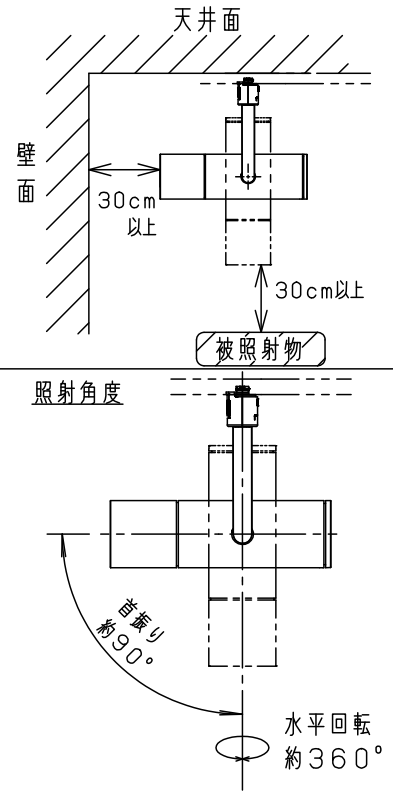

⚠ 注意：商品には寿命があります。詳細はCLX2021HAをご参照ください。

⚠ 安全に関するご注意

- 一般屋内用器具です。屋外や水気、湿気のある所では使用しないでください。絶縁不良による感電の原因となります。
- 配線ダクト取付専用器具です。傾斜天井、壁面、床面に取付けた配線ダクトには取付けしないでください。指定外取付けは火災、落下の原因となります。
- 器具と被照射面は30cm以上離してください。被照射面の温度上昇による変色の原因となります。

(使用上のご注意)

- スポットベース (DH0214, DH0224) には取り付けできません。
- 100V配線ダクト、アース付配線ダクトの取付用木ネジの位置には取り付けできません。
- LEDにはバラツキがあるため、同一品番でも商品ごとに発光色、明るさが異なる場合があります。あらかじめご了承ください。
- LEDを直視しないでください。目の痛みの原因になることがあります。
- ディフュージョンフィルターとスプレッドフィルターは併用できません。あらかじめご了承ください。

<適合ダクト>

ダクト名称	代表品番
100V配線ダクト	DH0211 等
アース付配線ダクト	DH0211EK 等

<適合オプション>別売

名称	品番
ディフュージョンフィルター	NTS91019
スプレッドフィルター	NTS91020
グレアカットフード	NK33155W (クールホワイト)

入力電流	0.20A	消費電力	20.0W	7	アームパッキン	POM	黒	本図面は 2枚1組です。1/2
器具光束	1130lm		6	スペーサー	SGCC (メッキ処理)	黒		
LED	温白色 (3500K、Ra95) 高演色		5	ライティングプラグ	ポリカーボネート	NK02501 クールホワイト	品番	
配光	広角タイプ (39°)		4	落下防止ワイヤー	ステンレス (φ1.2)		NNQ32097W	
器具質量	1.0kg		③	アーム	アルミダイカスト	クールホワイト3分つや有り (DA-75) アクリル塗装	(LED高演色スポットライト)	
特記事項			2	レンズ	アクリル	透明	角 役 野	
			①	本体	アルミダイカスト	クールホワイト3分つや有り (DA-75) アクリル塗装		
				部番	部品名	材質・素材厚	備考	パナソニック株式会社

本図面は2枚1組です。2/2

	5				品番
	4				NNQ32097W
	3				(LED高演色スポットライト)
特記事項	2				角 役 野
	1				
		部番	部品名	材質・素材厚	備考