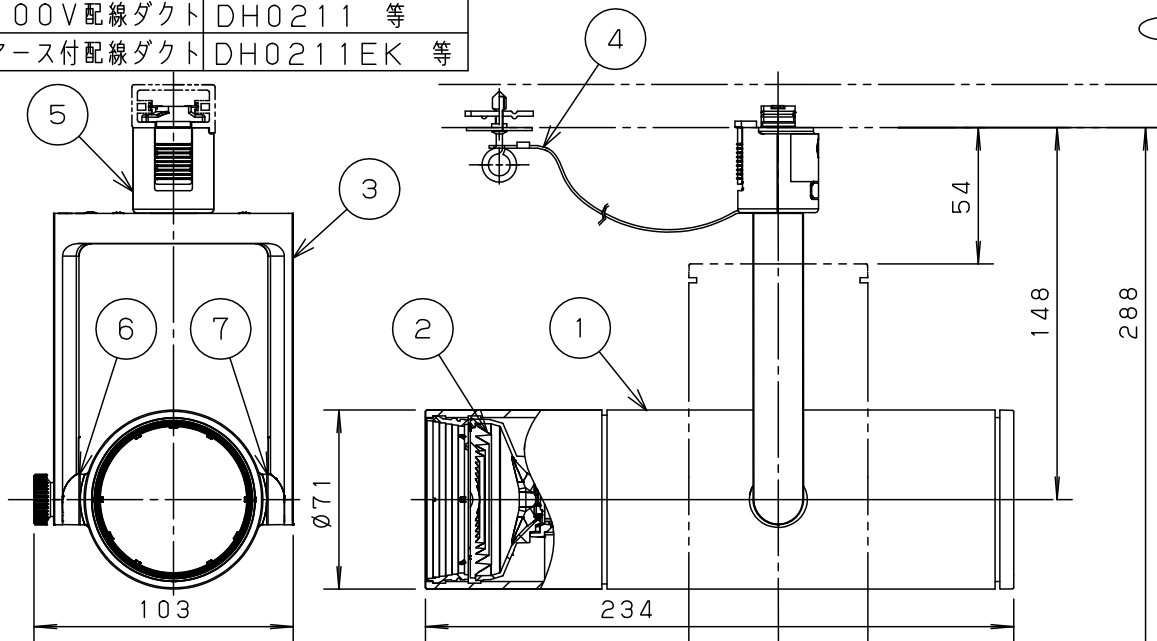

<適合ダクト>

ダクト名称	代表品番
100V配線ダクト	DH0211 等
アース付配線ダクト	DH0211EK 等

<適合オプション>別売

名称	品番
ディフュージョンフィルター	NTS91019
スプレッドフィルター	NTS91020
グレアカットフード	NK33155W (クールホワイト)

入力電流	0.20A	消費電力	20.0W	7	アームパッキン	POM	黒	本図面は 2枚1組です。1/2
器具光束	1130lm		6	スペーサー	SGCC (メッキ処理)	黒		
LED	温白色 (3500K、Ra95) 高演色		5	ライティングプラグ	ポリカーボネート	NK02501 クールホワイト	品番	
配光	広角タイプ (39°)		4	落下防止ワイヤー	ステンレス (φ1.2)		NNQ32097W	
器具質量	1.0kg		③	アーム	アルミダイカスト	クールホワイト3分つや有り (DA-75) アクリル塗装	(LED高演色スポットライト)	
特記事項			2	レンズ	アクリル	透明	角 役 野	
			①	本体	アルミダイカスト	クールホワイト3分つや有り (DA-75) アクリル塗装		
				部番	部品名	材質・素材厚	備考	パナソニック株式会社

C80

単位：mm 第三角法 (JIS A-4)

NNQ32097W-K3