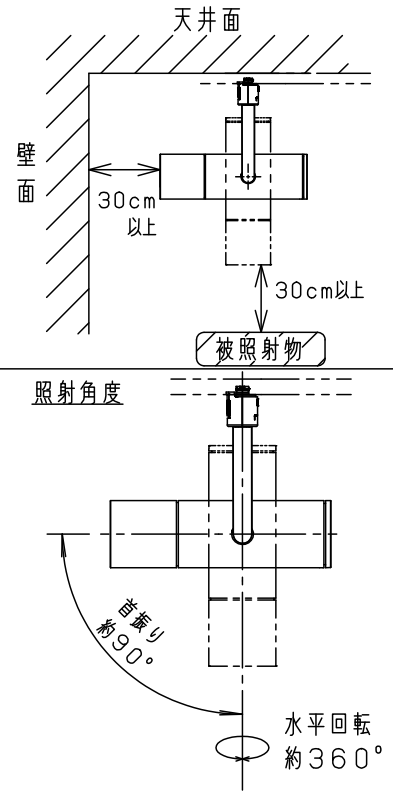

⚠ 注意：商品には寿命があります。詳細はCLX2021HAをご参照ください。

⚠ 安全に関するご注意

- 一般屋内用器具です。屋外や水気、湿気のある所では使用しないでください。絶縁不良による感電の原因となります。
- 配線ダクト取付専用器具です。傾斜天井、壁面、床面に取付けた配線ダクトには取付けないでください。指定外取付けは火災、落下の原因となります。
- 器具と被照射面は30cm以上離してください。被照射面の温度上昇による変色の原因となります。

(使用上のご注意)

- スポットベース (DH0214, DH0224) には取り付けできません。
- 100V配線ダクト、アース付配線ダクトの取付用木ネジの位置には取り付けできません。
- LEDにはバラツキがあるため、同一品番でも商品ごとに発光色、明るさが異なる場合があります。あらかじめご了承ください。
- LEDを直視しないでください。目の痛みの原因になることがあります。
- ディフュージョンフィルターとスプレッドフィルターは併用できません。あらかじめご了承ください。

<適合ダクト>

ダクト名称	代表品番
100V配線ダクト	DH0211 等
アース付配線ダクト	DH0211EK 等

<適合オプション>別売

名称	品番
ディフュージョンフィルター	NTS91019
スプレッドフィルター	NTS91020
グレアカットフード	NK33155W (クールホワイト)

入力電流	0.20A	消費電力	20.0W	7	アームパッキン	POM	黒	本図面は 2枚1組です。1/2
器具光束	1103lm		6	スペーサー	SGCC (メッキ処理)	黒		
LED	電球色 (3000K、Ra95) 高演色	5	ライティングプラグ	ポリカーボネート	NK02501 クールホワイト	品番		
配光	広角タイプ (39°)	4	落下防止ワイヤー	ステンレス (φ1.2)	NNQ32098W			
器具質量	1.0kg	③	アーム	アルミダイカスト	クールホワイト3分つや有り (DA-75) アクリル塗装	(LED高演色スポットライト)		
特記事項		2	レンズ	アクリル	透明	角	役野	
		①	本体	アルミダイカスト	クールホワイト3分つや有り (DA-75) アクリル塗装			
部番	部品名	材質・素材厚	備考	パナソニック株式会社				

本図面は2枚1組です。2/2

	5				品番
	4				NNQ32098W
	3				(LED高演色スポットライト)
特記事項	2				角 役 野
	1				
		部番	部品名	材質・素材厚	備考