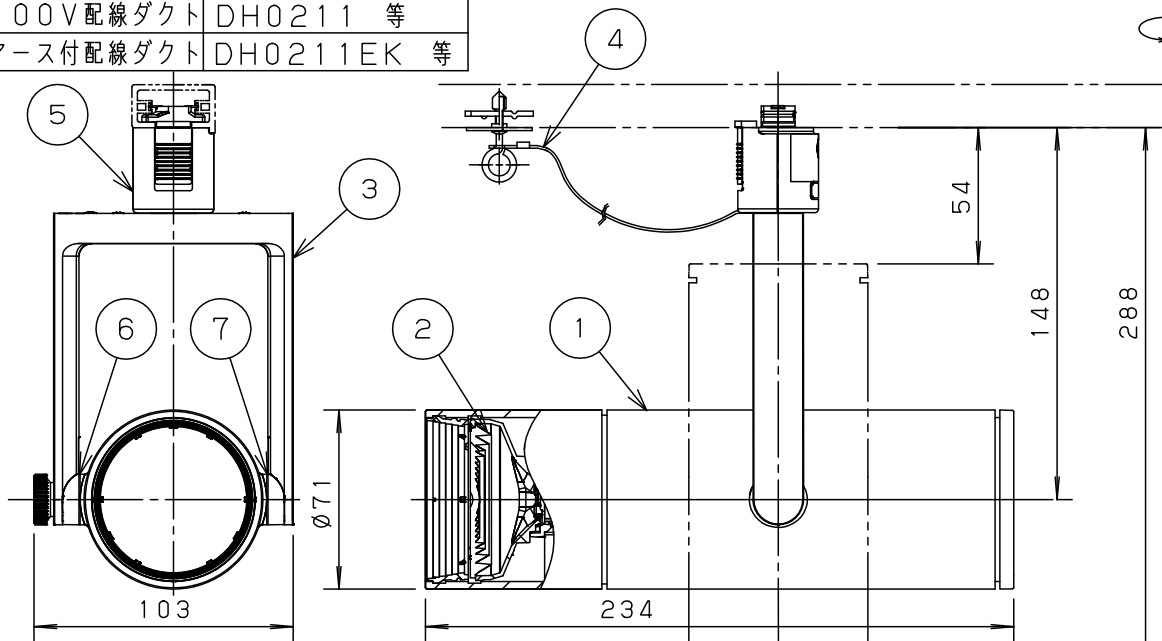

<適合ダクト>

ダクト名称	代表品番
100V配線ダクト	DH0211 等
アース付配線ダクト	DH0211EK 等

<適合オプション>別売

名称	品番
ディフュージョンフィルター	NTS91019
スプレッドフィルター	NTS91020
グレアカットフード	NK33155W (クールホワイト)

入力電流	0.20A	消費電力	20.0W	7	アームパッキン	POM	黒	本図面は 2枚1組です。1/2
器具光束	1103lm		6	スペーサー	SGCC (メッキ処理)	黒		
LED	電球色 (3000K、Ra95) 高演色	5	ライティングプラグ	ポリカーボネート	NK02501 クールホワイト	品番		
配光	広角タイプ (39°)	4	落下防止ワイヤー	ステンレス (φ1.2)	NNQ32098W			
器具質量	1.0kg	③	アーム	アルミダイカスト	クールホワイト3分つや有り (DA-75) アクリル塗装	(LED高演色スポットライト)		
特記事項		2	レンズ	アクリル	透明	角	役野	
		①	本体	アルミダイカスト	クールホワイト3分つや有り (DA-75) アクリル塗装			
部番	部品名	材質・素材厚	備考	パナソニック株式会社				

C80

単位：mm 第三角法 (JIS A-4)

NNQ32098W-K3