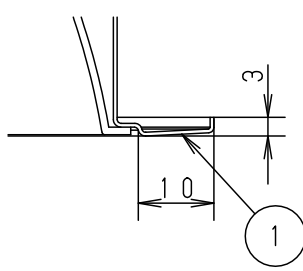

埋込穴寸法
 $\varnothing 100^{+2}_{-0}$

<適合リニューアルプレート>

NNN80000Z/NNN80003Z

枠部詳細

取付バネは5~25mmの天井に取付可能です

器具品番	LED電源品番	定格電圧	入力電流	消費電力
NDN28360S	NNK16001NRY9	100V	0.131A	12.9W
		200V	0.068A	
		242V	0.058A	

ホワイト マンセル N9.5		
器具光束	1375lm	
LED	昼白色(5000K Ra95) 高演色	
配光	広角タイプ	
器具質量	0.8kg (灯具:0.3kg、電源:0.5kg)	
特記事項		