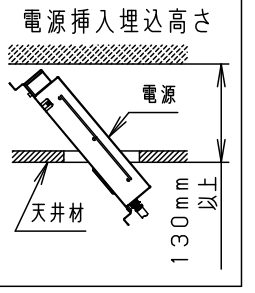

埋込穴寸法
 $\varnothing 100^{+2}_{-0}$

<適合リニューアルプレート>

NNN80000Z/NNN80003Z

枠部詳細

取付バネは5~25mmの天井に取付可能です

器具品番	LED電源品番	定格電圧	入力電流	消費電力
NDN28360S	NNK16001NRY9	100V	0.131A	12.9W
		200V	0.068A	
		242V	0.058A	

ホワイト マンセル N9.5		
器具光束	1375lm	
LED	昼白色(5000K Ra95) 高演色	
配光	広角タイプ	
器具質量	0.8kg (灯具:0.3kg、電源:0.5kg)	
特記事項		