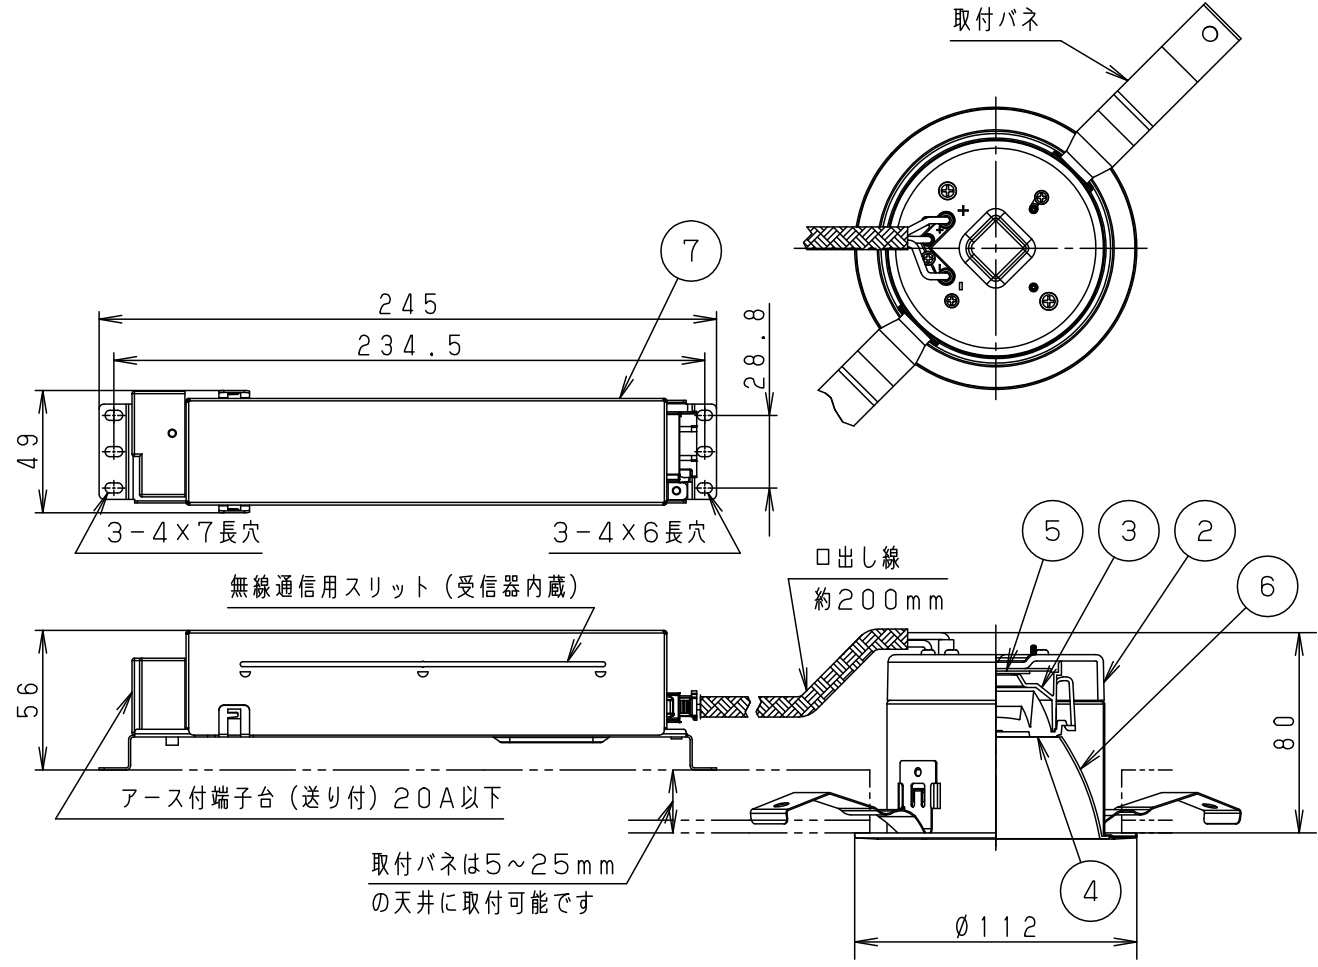

(使用上のご注意)

- 必ず器具品番とLED電源品番を組み合わせでご使用ください。
- ロックウールなどの柔らかい天井に取り付けしないでください。使用する場合は、天井裏面に石膏ボードなどで必ず補強してください。天井材損傷、器具ズレの原因となります。
- 取付バネ部や器具外郭部に障害物のないよう施工してください。障害物があるとずれ落ちなどの原因となります。
- 照射距離が近い時や照射面によって、光ムラが気になる場合があります。予めご了承ください。
- LEDにはバラツキがあるため、同一品番でも商品ごとに発光色、明るさが異なる場合があります。予めご了承ください。
- 適合LED電源ユニット：起動方式RYタイプとの組み合わせにおいて、当社コントローラと組み合わせ、約5~100%の調光ができます。コントローラとの組み合わせ、設置条件については別紙 XND-RY9-KG* をご参照ください。
- 突入電流は6Aです。接続するスイッチの容量を確認の上、配線してください。

埋込穴寸法
 $\varnothing 100^{+2}_{-0}$

<適合リニューアルプレート>

NNN80000Z/NNN80003Z

枠部詳細

取付バネは5~25mmの天井に取付可能です

器具品番	LED電源品番	定格電圧	入力電流	消費電力
NDN28360S	NNK16001NRY9	100V	0.131A	12.9W
		200V	0.068A	
		242V	0.058A	

ホワイト マンセル N9.5		
器具光束	1375lm	
LED	昼白色(5000K Ra95) 高演色	
配光	広角タイプ	
器具質量	0.8kg (灯具:0.3kg、電源:0.5kg)	
特記事項		