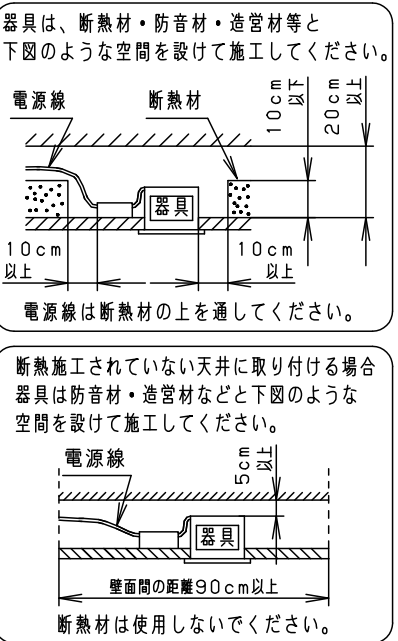

⚠ 注意：商品には寿命があります。詳細はCLX2021HAをご参照ください。

グリーン購入法適合

⚠ 安全に関するご注意

- 一般屋内用器具です。屋外や水気・湿気の多い場所、腐食性ガスの発生する場所（例：プールや温浴施設の併設場所、塩素系消毒剤が使用される場所など）では使用しないでください。故障や短寿命、絶縁不良による火災・感電の原因となります。
- 粉じんの発生・滞留する場所（工場、地下鉄や建物内にある駅など）では使用しないでください。火災・感電・落下・短寿命の原因となります。
- 天井埋込み専用器具です。壁取付や天井直付、及び傾斜天井には取り付けないでください。指定外取付は、火災の原因となります。
- 断熱材、防音材をかぶせて使用しないでください。フローイング材、ガラスウール、火災の原因となります。
- 住宅の断熱施工天井には使用できません。
- 口出し線を切断したり、構成部品（コネクタ等）の交換をしないでください。火災・感電及び不点・故障の原因となります。
- LEDを直視しないでください。目の痛みの原因となります。
- 器具と被照射物は30cm以上（近接限度距離）離してください。近接限度距離内に被照射物が近づく恐れのある場所（ドア開閉範囲の上、家具の上、クローゼット・押入れの中等）では使用しないでください。過熱による火災の原因となります。
- 熱がこもるような密閉した空間へは取り付けないでください。火災及びLED短寿命の原因となります。

(使用上のご注意)

- 必ず器具品番とLED電源品番を組み合わせでご使用ください。
- ロックウールなどの柔らかい天井に取り付けしないでください。使用する場合は、天井裏面に石膏ボードなどで必ず補強してください。天井材損傷、器具ズレの原因となります。
- 取付バネ部や器具外郭部に障害物のないよう施工してください。障害物があるとずれ落ちなどの原因となります。
- 照射距離が近い時や照射面によって、光ムラが気になる場合があります。予めご了承ください。
- LEDにはバラツキがあるため、同一品番でも商品ごとに発光色、明るさが異なる場合があります。予めご了承ください。
- 適合LED電源ユニット：起動方式RYタイプとの組み合わせにおいて、当社コントローラと組み合わせ、約5~100%の調光ができます。コントローラとの組み合わせ、設置条件については別紙 XND-RY9-KG* をご参照ください。
- 突入電流は6Aです。接続するスイッチの容量を確認の上、配線してください。

埋込穴寸法
 $\varnothing 100^{+2}_{-0}$

<適合リニューアルプレート>

NNN80000Z/NNN80003Z

枠部詳細

取付バネは5~25mmの天井に取付可能です

器具品番	LED電源品番	定格電圧	入力電流	消費電力
NDN28360S	NNK16001NRY9	100V	0.131A	12.9W
		200V	0.068A	
		242V	0.058A	

ホワイト マンセル N9.5		
器具光束	1375lm	
LED	昼白色(5000K Ra95) 高演色	
配光	広角タイプ	
器具質量	0.8kg (灯具:0.3kg、電源:0.5kg)	
特記事項		