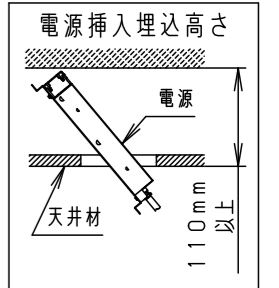

埋込穴寸法
Ø100⁺²₋₀

<適合リニューアルプレート>

NNN80000Z/NNN80003Z

ホワイト マンセル N9.5

| | |
|------|---------------------------|
| 器具光束 | 1950lm |
| LED | 白色(4000K Ra85) |
| 配光 | 拡散タイプ |
| 器具質量 | 0.6kg (灯具:0.3kg、電源:0.3kg) |

特記事項