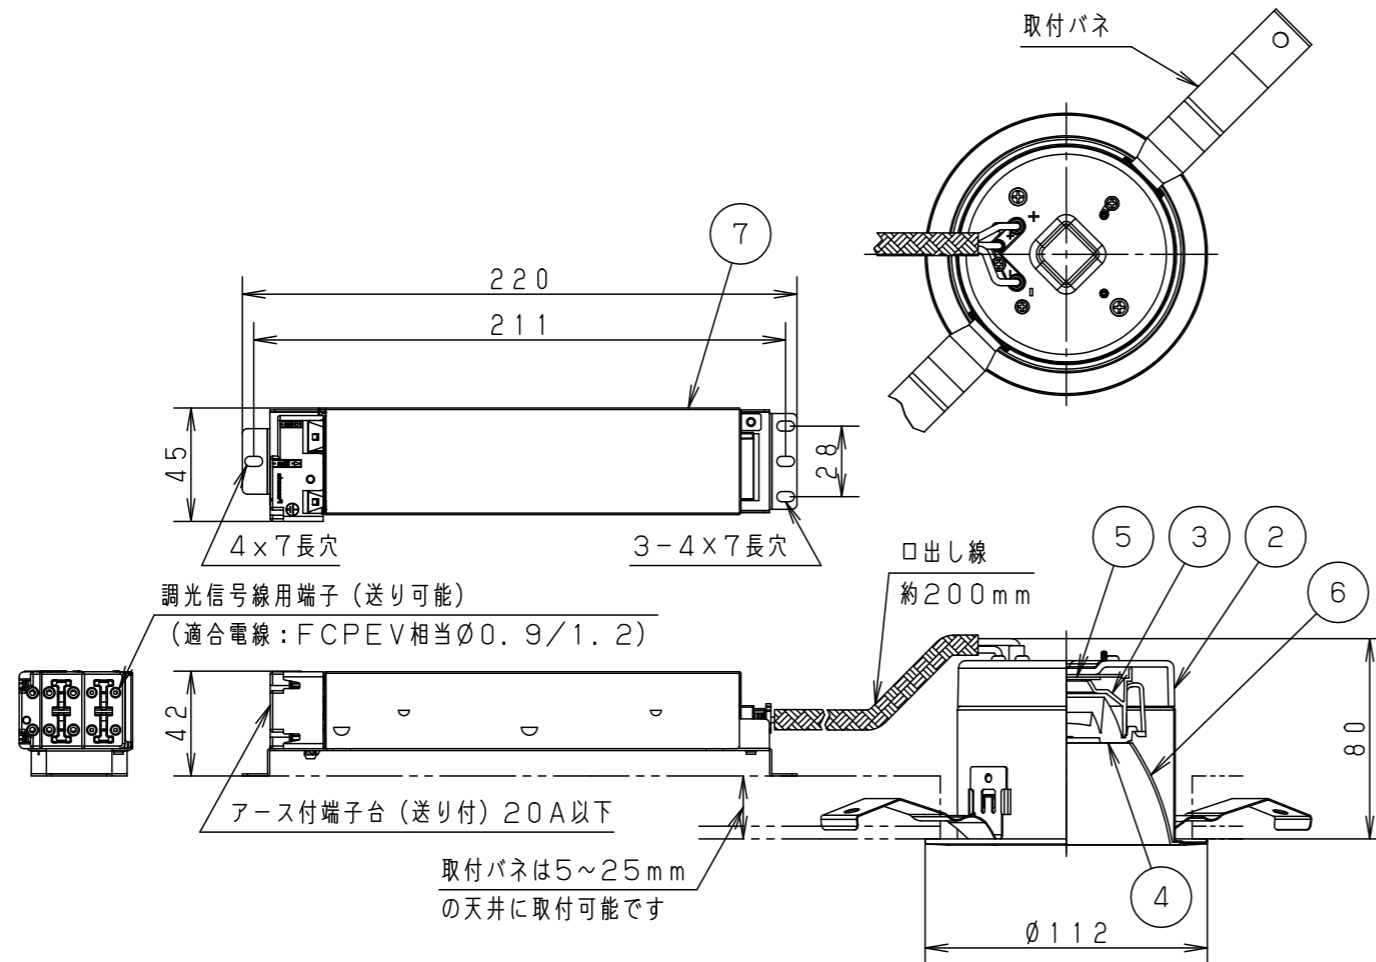

器具品番	LED電源品番	定格電圧	入力電流	消費電力
NDN28316W	NNK20010NDD9	100V	0.156A	15.2W
		200V	0.077A	
		242V	0.065A