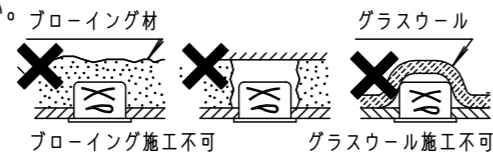

⚠ 注意：商品には寿命があります。詳細はCLX2021HAをご参照ください。

グリーン購入法適合

⚠ 安全に関するご注意

- 一般屋内用器具です。屋外や水気・湿気が多い場所、腐食性ガスの発生する場所（例：プールや温浴施設の併設場所、塩素系消毒剤が使用される場所など）では使用しないでください。故障や短寿命、絶縁不良による火災・感電の原因となります。
- 粉じんの発生・滞留する場所（工場、地下鉄や建物内にある駅など）では使用しないでください。火災・感電・落下・短寿命の原因となります。
- 天井埋込み専用器具です。壁取付や天井直付、及び傾斜天井には取り付けないでください。指定外取付は、火災の原因となります。
- 断熱材、防音材をかぶせて使用しないでください。フローイング材、ガラスウール、火災の原因となります。
- 住宅の断熱施工天井には使用できません。
- 口出し線を切断したり、構成部品（コネクタ等）の交換をしないでください。火災・感電及び不点・故障の原因となります。
- LEDを直視しないでください。目の痛みの原因となります。
- 器具と被照射物は30cm以上（近接限度距離）離してください。近接限度距離内に被照射物が近づく恐れのある場所（ドア開閉範囲の上、家具の上、クローゼット・押入れの中等）では使用しないでください。過熱による火災の原因となります。
- 熱がこもるような密閉した空間へは取り付けないでください。火災及びLED短寿命の原因となります。