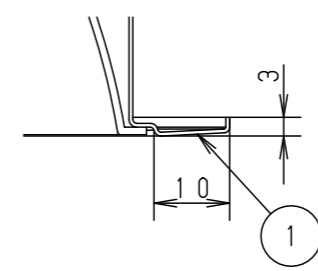

⚠ 注意：商品には寿命があります。詳細はCLX2021HAをご参照ください。

グリーン購入法適合

⚠ 安全に関するご注意

- 一般屋内用器具です。屋外や水気・湿気が多い場所、腐食性ガスの発生する場所（例：プールや温浴施設の併設場所、塩素系消毒剤が使用される場所など）では使用しないでください。故障や短寿命、絶縁不良による火災・感電の原因となります。
- 粉じんの発生・滞留する場所（工場、地下鉄や建物内にある駅など）では使用しないでください。火災・感電・落下・短寿命の原因となります。
- 天井埋込み専用器具です。壁取付や天井直付、及び傾斜天井には取り付けないでください。指定外取付は、火災の原因となります。
- 断熱材、防音材をかぶせて使用しないでください。フローイング材、ガラスウール、火災の原因となります。
- 住宅の断熱施工天井には使用できません。
- 口出し線を切断したり、構成部品（コネクタ等）の交換をしないでください。火災・感電及び不点・故障の原因となります。
- LEDを直視しないでください。目の痛みの原因となります。
- 器具と被照射物は30cm以上（近接限度距離）離してください。近接限度距離内に被照射物が近づく恐れのある場所（ドア開閉範囲の上、家具の上、クローゼット・押入れの中等）では使用しないでください。過熱による火災の原因となります。
- 熱がこもるような密閉した空間へは取り付けないでください。火災及びLED短寿命の原因となります。

(使用上のご注意)

- 必ず器具品番とLED電源品番を組み合わせでご使用ください。
- ロックウールなどの柔らかい天井に取り付けしないでください。使用する場合は、天井裏面に石膏ボードなどで必ず補強してください。天井材損傷、器具ズレの原因となります。
- 取付バネ部や器具外郭部に障害物のないよう施工してください。障害物があるとずれ落ちなどの原因となります。
- 照射距離が近い時や照射面によって、光ムラが気になる場合があります。予めご了承ください。
- LEDにはバラツキがあるため、同一品番でも商品ごとに発光色、明るさが異なる場合があります。予めご了承ください。
- 適合LED電源ユニット：起動方式DDタイプとの組み合わせにおいて、DALI-2認証を取得したコントローラと組み合わせて、約1~100%の調光ができます。詳細は別紙「XND-DD9-KG*」をご参照ください。

埋込穴寸法
Ø100⁺²₋₀

<適合リニューアルプレート>

NNN80000Z/NNN80003Z

ホワイト マンセル N9.5

器具光束	1950lm
LED	白色(4000K Ra85)
配光	拡散タイプ
器具質量	0.6kg (灯具:0.3kg、電源:0.3kg)

特記事項

7	LED電源ユニット		
6	補助反射板	アルミ板 (t1.0)	ホワイト半つや消し ポリエステル粉体塗装
5	LED		
4	レンズ	アクリル	透明
3	反射板	PBT樹脂	ホワイト
2	本体	FM材 (t2,3) (塗装アルミ合金)	白色
1	枠	亜鉛鋼板 (t0.5)	ホワイト半つや消し ポリエステル粉体塗装

部番	部品名	材質・素材厚	備考

品名
ダウンライト
XND2037WDD9

図番	XND2037WDD9-K2	平岡 清水 堀
単位: mm	第三角法	

パナソニック株式会社

枠部詳細

器具品番	LED電源品番	定格電圧	入力電流	消費電力
NDN28316W	NNK20010NDD9	100V	0.156A	15.2W
		200V	0.077A	
		242V	0.065A