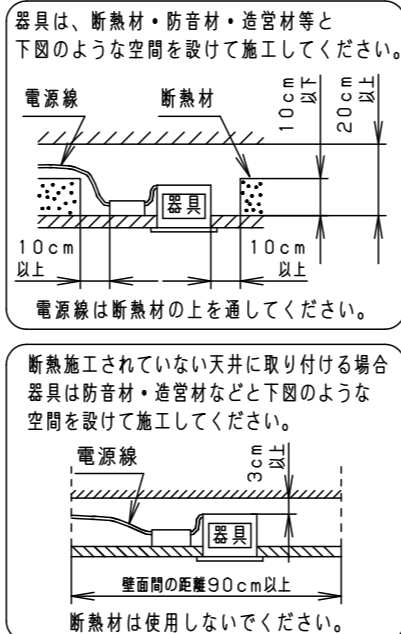

⚠ 注意：商品には寿命があります。詳細はCLX2021HAをご参照ください。

グリーン購入法適合

⚠ 安全に関するご注意

- 一般屋内用器具です。屋外や水気・湿気が多い場所、腐食性ガスの発生する場所（例：プールや温浴施設の併設場所、塩素系消毒剤が使用される場所など）では使用しないでください。故障や短寿命、絶縁不良による火災・感電の原因となります。
- 粉じんの発生・滞留する場所（工場、地下鉄や建物内にある駅など）では使用しないでください。火災・感電・落下・短寿命の原因となります。
- 天井埋込み専用器具です。壁取付や天井直付、及び傾斜天井には取り付けないでください。指定外取付は、火災の原因となります。
- 断熱材、防音材をかぶせて使用しないでください。フローイング材、火災の原因となります。
- 住宅の断熱施工天井には使用できません。
- 口出し線を切断したり、構成部品（コネクタ等）の交換をしないでください。火災・感電及び不点・故障の原因となります。
- LEDを直視しないでください。目の痛みの原因となります。
- 器具と被照射物は30cm以上（近接限度距離）離してください。近接限度距離内に被照射物が近づく恐れのある場所（ドア開閉範囲の上、家具の上、クローゼット・押入れの中等）では使用しないでください。過熱による火災の原因となります。
- 熱がこもるような密閉した空間へは取り付けないでください。火災及びLED短寿命の原因となります。

(使用上のご注意)

- 必ず器具品番とLED電源品番を組み合わせでご使用ください。
- ロックウールなどの柔らかい天井に取り付けしないでください。使用する場合は、天井裏面に石膏ボードなどで必ず補強してください。天井材損傷、器具ズレの原因となります。
- 取付バネ部や器具外郭部に障害物のないよう施工してください。障害物があるとずれ落ちなどの原因となります。
- 照射距離が近い時や照射面によって、光ムラが気になる場合があります。予めご了承ください。
- LEDにはバラツキがあるため、同一品番でも商品ごとに発光色、明るさが異なる場合があります。予めご了承ください。
- 石膏ボードに取り付ける場合、天井破損のおそれがあるため、埋込穴を $\phi 101^{+2}_{-0}$ としてください。
- 調光器と組み合わせて使用しないでください。
- センサの様子は XNS-LE9-KG\* をご参照ください。
- 突入電流は4Aです。接続するスイッチの容量を確認の上、配線してください。

埋込穴寸法  
 $\phi 100^{+2}_{-0}$

＜適合リニューアルプレート＞

NNN80000Z/NNN80003Z

ホワイト マンセル N9.5

器具光束	460lm
LED	電球色(3000K Ra95) 高演色
配光	拡散タイプ
器具質量	0.8kg (灯具:0.5kg、電源:0.3kg)

特記事項

7	LED電源ユニット		
6	蓋	PBT樹脂	ホワイト
5	LED		
4	レンズ	アクリル	透明
3	反射板	PBT樹脂	ホワイト
2	本体	アルミダイカスト	
1	枠	アルミダイカスト	ホワイト平つや消しアクリル塗装
部品番	部品名	材質・素材厚	備考