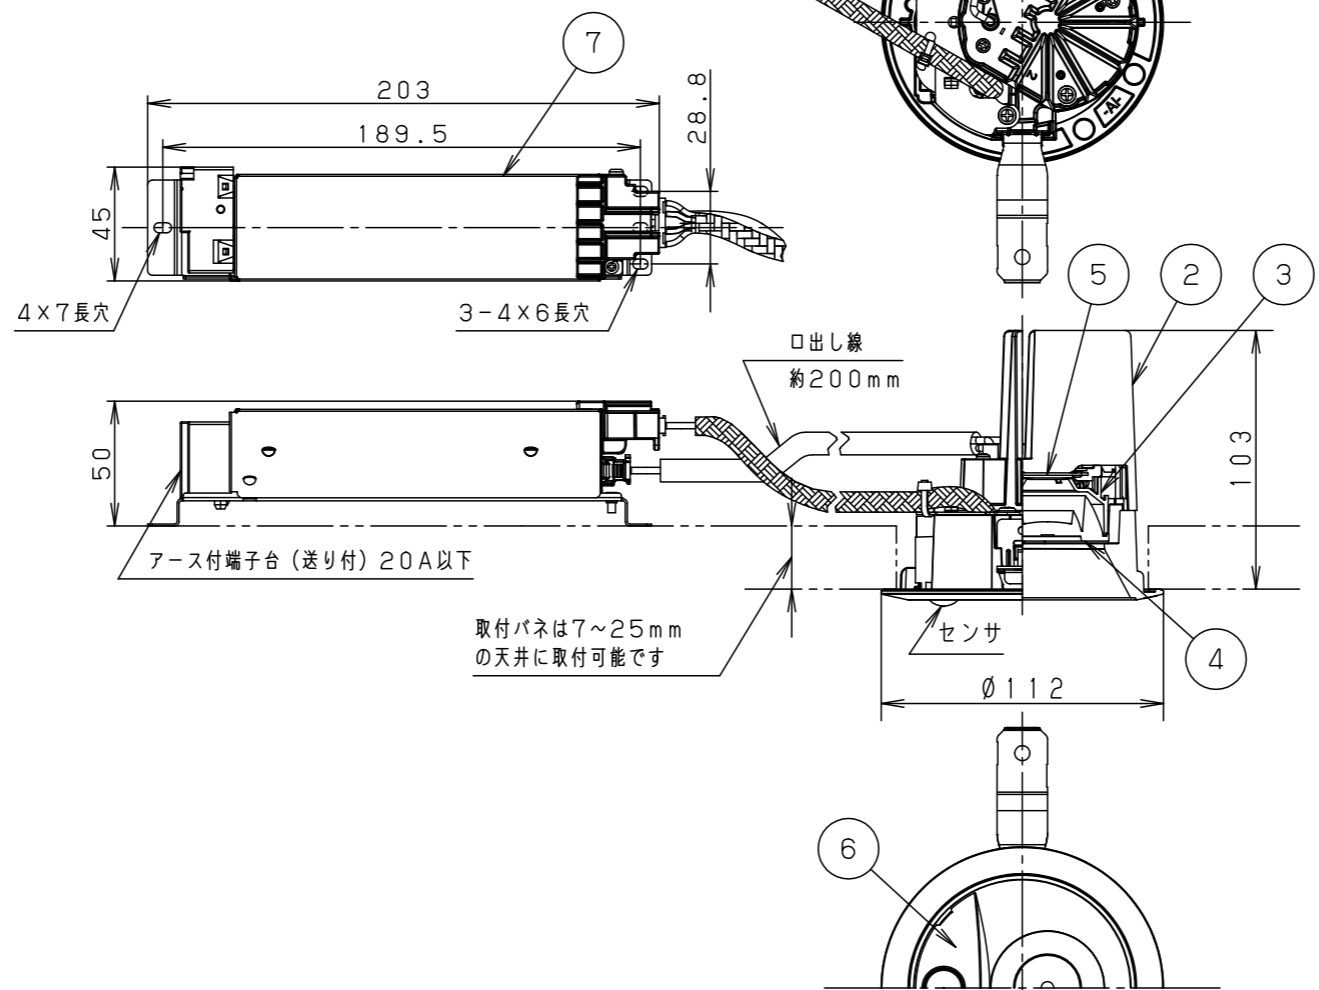

埋込穴寸法  
 $\phi 100^{+2}_{-0}$

＜適合リニューアルプレート＞

NNN80000Z/NNN80003Z

ホワイト マンセル N9.5

器具光束	460lm
LED	電球色(3000K Ra95) 高演色
配光	拡散タイプ
器具質量	0.8kg (灯具:0.5kg、電源:0.3kg)

特記事項

7	LED電源ユニット		
6	蓋	PBT樹脂	ホワイト
5	LED		
4	レンズ	アクリル	透明
3	反射板	PBT樹脂	ホワイト
2	本体	アルミダイカスト	
1	枠	アルミダイカスト	ホワイト平つや消しアクリル塗装
部品番	部品名	材質・素材厚	備考

品名	センサ付ダウンライト XNS0630WEK		
図番	XNS0630WEK-K1	小 櫻 藪 寺 井 田	
単位：mm	第三角法		

パナソニック株式会社

	組合せ品番	器具品番	LED電源品番	定格電圧	入力電流	消費電力
非調光	XNS0630WEKLE9	NNS28328W	NNK06014NLE9	100V	0.043A	4.3W
				200V	0.027A	
				242V	0.025A	