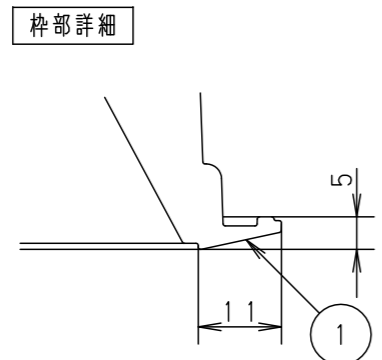

(使用上のご注意)

- 必ず器具品番とLED電源品番を組み合わせでご使用ください。
- ロックウールなどの柔らかい天井に取り付けしないでください。使用する場合は、天井裏面に石膏ボードなどで必ず補強してください。天井材損傷、器具ズレの原因となります。
- 取付バネ部や器具外郭部に障害物のないよう施工してください。障害物があるとずれ落ちなどの原因となります。
- 照射距離が近い時や照射面によって、光ムラが気になる場合があります。予めご了承ください。
- LEDにはバラツキがあるため、同一品番でも商品ごとに発光色、明るさが異なる場合があります。予めご了承ください。
- 石膏ボードに取り付ける場合、天井破損のおそれがあるため、埋込穴を $\phi 101^{+2}_{-0}$ としてください。
- 調光器と組み合わせて使用しないでください。
- センサの様子は XNS-LE9-KG\* をご参照ください。
- 突入電流は4Aです。接続するスイッチの容量を確認の上、配線してください。

埋込穴寸法  
 $\phi 100^{+2}_{-0}$

＜適合リニューアルプレート＞

NNN80000Z/NNN80003Z

ホワイト マンセル N9.5

器具光束	460lm
LED	電球色(3000K Ra95) 高演色
配光	拡散タイプ
器具質量	0.8kg (灯具:0.5kg、電源:0.3kg)

特記事項

7	LED電源ユニット		
6	蓋	PBT樹脂	ホワイト
5	LED		
4	レンズ	アクリル	透明
3	反射板	PBT樹脂	ホワイト
2	本体	アルミダイカスト	
1	枠	アルミダイカスト	ホワイト平つや消しアクリル塗装
部品番	部品名	材質・素材厚	備考

品名	センサ付ダウンライト XNS0630WEK		
図番	XNS0630WEK-K1	小 櫻 藪 寺 井 田	
単位：mm	第三角法		

パナソニック株式会社

	組合せ品番	器具品番	LED電源品番	定格電圧	入力電流	消費電力
非調光	XNS0630WEKLE9	NNS28328W	NNK06014NLE9	100V	0.043A	4.3W
				200V	0.027A	
				242V	0.025A	