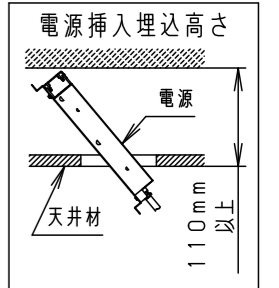

(使用上のご注意)

- 必ず器具品番とLED電源品番を組み合わせでご使用ください。
- ロックウールなどの柔らかい天井に取り付けしないでください。使用する場合は、天井裏面に石膏ボードなどで必ず補強してください。天井材損傷、器具ズレの原因となります。
- 取付バネ部や器具外郭部に障害物のないよう施工してください。障害物があるとずれ落ちなどの原因となります。
- 照射距離が近い時や照射面によって、光ムラが気になる場合があります。予めご了承ください。
- LEDにはバラツキがあるため、同一品番でも商品ごとに発光色、明るさが異なる場合があります。予めご了承ください。
- 石膏ボードに取り付ける場合、天井破損のおそれがあるため、埋込穴を $\phi 101^{+2}_{-0}$ としてください。
- 調光器と組み合わせて使用しないでください。
- センサの様子は XNS-LE9-KG\* をご参照ください。
- 突入電流は4Aです。接続するスイッチの容量を確認の上、配線してください。

埋込穴寸法  
 $\phi 100^{+2}_{-0}$

＜適合リニューアルプレート＞

NNN80000Z/NNN80003Z

ホワイト マンセル N9.5

器具光束	460lm
LED	電球色(3000K Ra95) 高演色
配光	拡散タイプ
器具質量	0.8kg (灯具:0.5kg、電源:0.3kg)

特記事項

7	LED電源ユニット		
6	蓋	PBT樹脂	ホワイト
5	LED		
4	レンズ	アクリル	透明
3	反射板	PBT樹脂	ホワイト
2	本体	アルミダイカスト	
1	枠	アルミダイカスト	ホワイト平つや消しアクリル塗装
部品番	部品名	材質・素材厚	備考