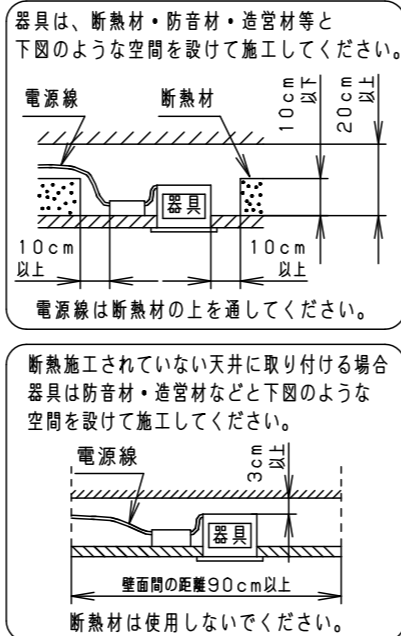

⚠ 注意：商品には寿命があります。詳細はCLX2021HAをご参照ください。

グリーン購入法適合

⚠ 安全に関するご注意

- 一般屋内用器具です。屋外や水気・湿気の多い場所、腐食性ガスの発生する場所（例：プールや温浴施設の併設場所、塩素系消毒剤が使用される場所など）では使用しないでください。故障や短寿命、絶縁不良による火災・感電の原因となります。
- 粉じんの発生・滞留する場所（工場、地下鉄や建物内にある駅など）では使用しないでください。火災・感電・落下・短寿命の原因となります。
- 天井埋込み専用器具です。壁取付や天井直付、及び傾斜天井には取り付けないでください。指定外取付は、火災の原因となります。
- 断熱材、防音材をかぶせて使用しないでください。フローイング材
火災の原因となります。
- 住宅の断熱施工天井には使用できません。
- 口出し線を切断したり、構成部品（コネクタ等）の交換をしないでください。
- LEDを直視しないでください。目の痛みの原因となります。
- 器具と被照射物は30cm以上（近接限度距離）離してください。近接限度距離内に被照射物が近づく恐れのある場所（ドア開閉範囲の上、家具の上、クローゼット・押入れの中等）では使用しないでください。過熱による火災の原因となります。
- 熱がこもるような密閉した空間へは取り付けないでください。火災及びLED短寿命の原因となります。

(使用上のご注意)

- 必ず器具品番とLED電源品番を組み合わせでご使用ください。
- ロックウールなどの柔らかい天井に取り付けしないでください。使用する場合は、天井裏面に石膏ボードなどで必ず補強してください。天井材損傷、器具ズレの原因となります。
- 取付バネ部や器具外郭部に障害物のないよう施工してください。障害物があるとずれ落ちなどの原因となります。
- 照射距離が近い時や照射面によって、光ムラが気になる場合があります。予めご了承ください。
- LEDにはバラツキがあるため、同一品番でも商品ごとに発光色、明るさが異なる場合があります。予めご了承ください。
- 調光器と組み合わせて使用しないでください。
- センサの仕様は **XNS-LE9-KG*** をご参照ください。
- 突入電流は4Aです。接続するスイッチの容量を確認の上、配線してください。

埋込穴寸法
φ150⁺²₋₀

＜適合リニューアルプレート＞
NNN80005K/NNN80006K
NNN80007/NNN80008

ホワイト マンセル N9.5	
器具光束	570lm
LED	電球色 (3000K Ra85)
配光	拡散タイプ
器具質量	0.8kg (灯具:0.5kg、電源:0.3kg)
特記事項	

7	LED電源ユニット		
6	蓋	PBT樹脂	ホワイト
5	LED		
4	レンズ	アクリル	透明
3	反射板	PBT樹脂	ホワイト
2	本体	FM材 (t2.3) (塗装アルミ合金)	白色
1	枠	アルミダイカスト	ホワイト半つや消し アクリル塗装
部番	部品名	材質・素材厚	備考