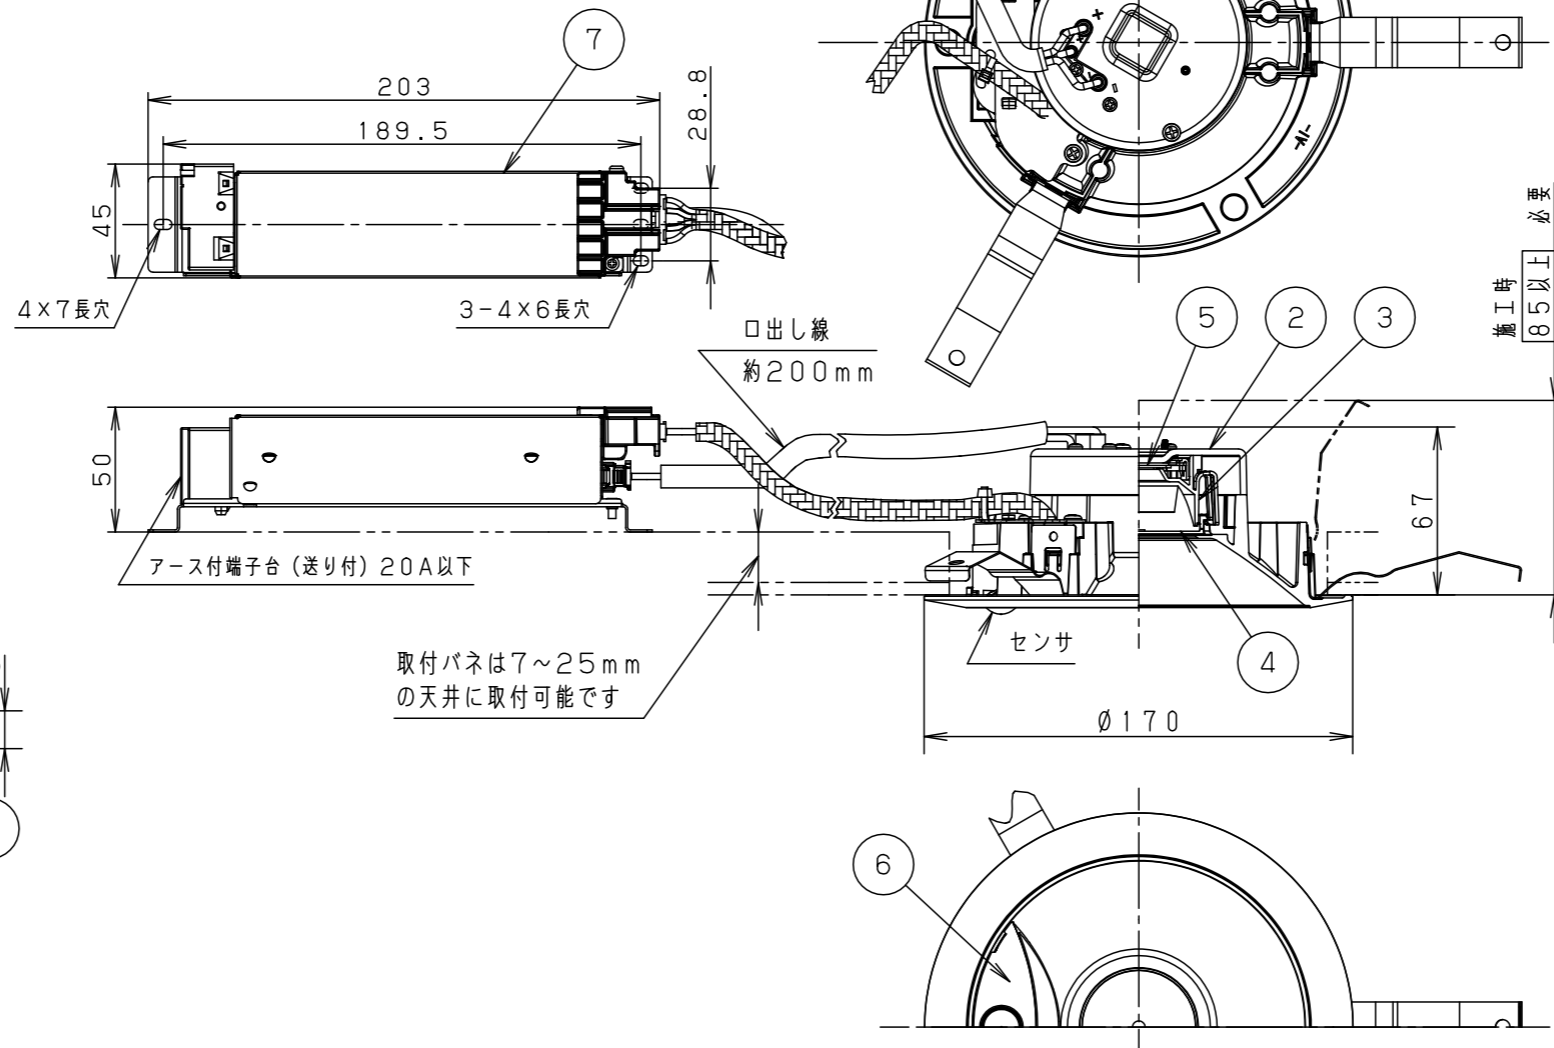

(使用上のご注意)

- 必ず器具品番とLED電源品番を組み合わせでご使用ください。
- ロックウールなどの柔らかい天井に取り付けしないでください。使用する場合は、天井裏面に石膏ボードなどで必ず補強してください。天井材損傷、器具ズレの原因となります。
- 取付バネ部や器具外郭部に障害物のないよう施工してください。障害物があるとずれ落ちなどの原因となります。
- 照射距離が近い時や照射面によって、光ムラが気になる場合があります。予めご了承ください。
- LEDにはバラツキがあるため、同一品番でも商品ごとに発光色、明るさが異なる場合があります。予めご了承ください。
- 調光器と組み合わせて使用しないでください。
- センサの仕様は **XNS-LE9-KG*** をご参照ください。
- 突入電流は4Aです。接続するスイッチの容量を確認の上、配線してください。

埋込穴寸法
φ150⁺²₋₀

＜適合リニューアルプレート＞
NNN80005K/NNN80006K
NNN80007/NNN80008

ホワイト マンセル N9.5	
器具光束	570lm
LED	電球色 (3000K Ra85)
配光	拡散タイプ
器具質量	0.8kg (灯具:0.5kg、電源:0.3kg)
特記事項	

7	LED電源ユニット		
6	蓋	PBT樹脂	ホワイト
5	LED		
4	レンズ	アクリル	透明
3	反射板	PBT樹脂	ホワイト
2	本体	FM材 (t2.3) (塗装アルミ合金)	白色
1	枠	アルミダイカスト	ホワイト半つや消し アクリル塗装
部番	部品名	材質・素材厚	備考