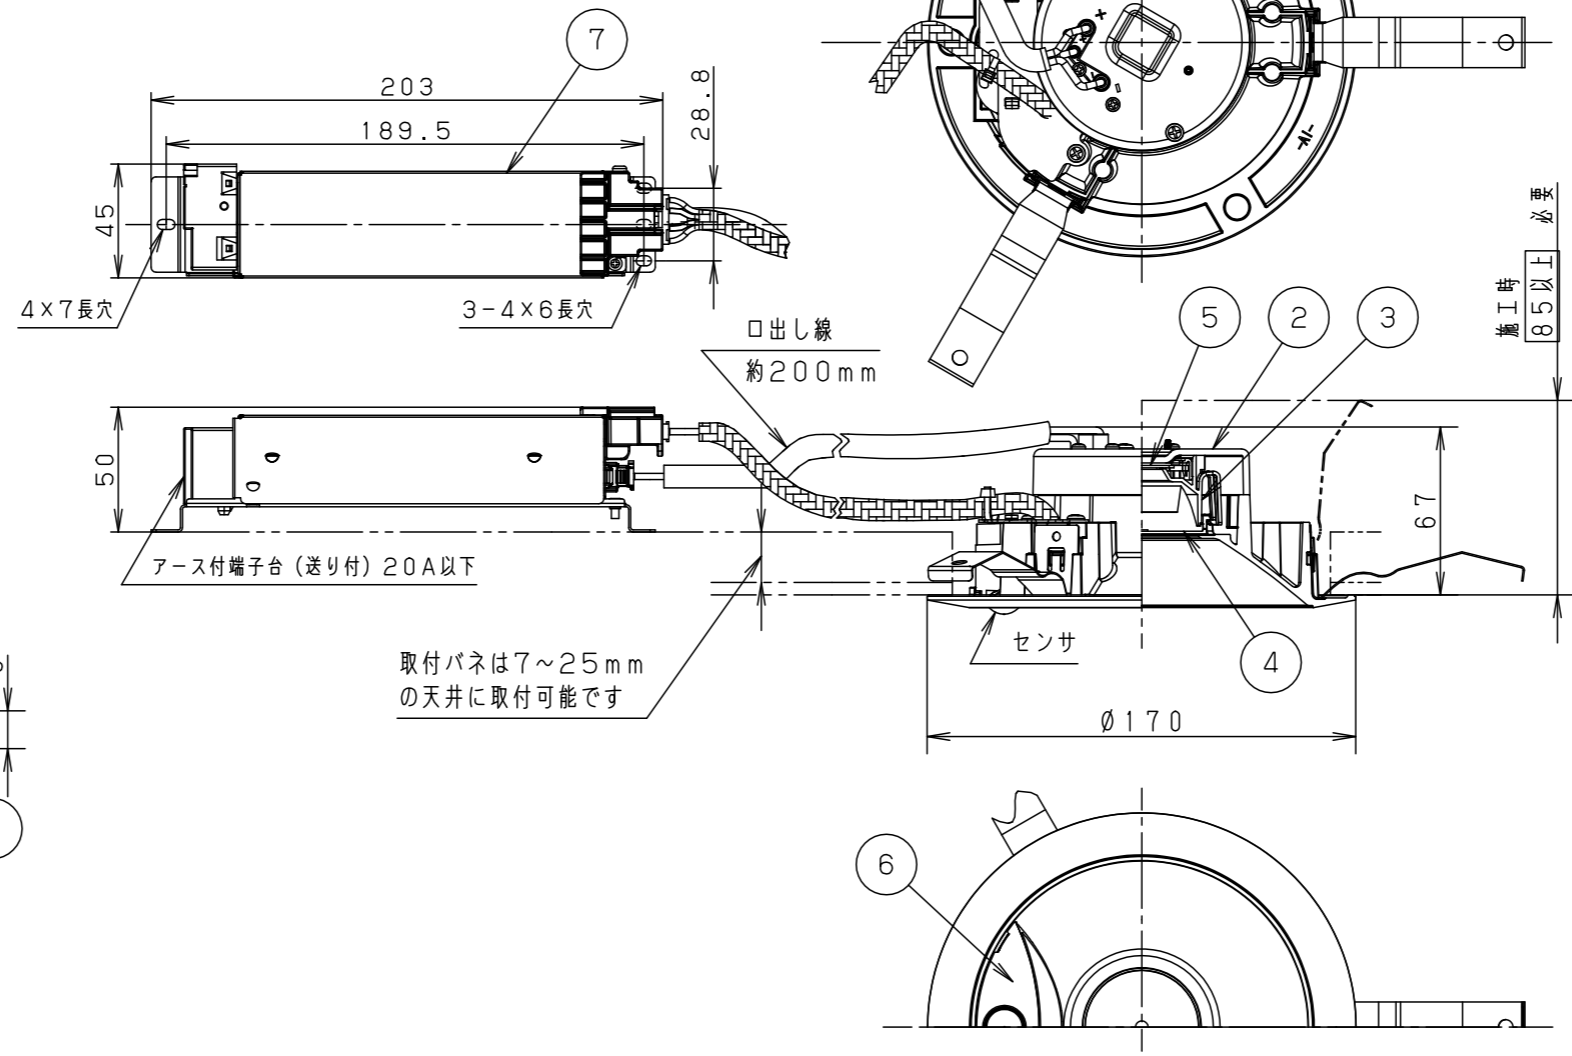

- (使用上のご注意)
- 必ず器具品番とLED電源品番を組み合わせでご使用ください。
 - ロックウールなどの柔らかい天井に取り付けしないでください。使用する場合は、天井裏面に石膏ボードなどで必ず補強してください。天井材損傷、器具ズレの原因となります。
 - 取付バネ部や器具外郭部に障害物のないよう施工してください。障害物があるとずれ落ちなどの原因となります。
 - 照射距離が近い時や照射面によって、光ムラが気になる場合があります。予めご了承ください。
 - LEDにはバラツキがあるため、同一品番でも商品ごとに発光色、明るさが異なる場合があります。予めご了承ください。
 - 調光器と組み合わせて使用しないでください。
 - センサの仕様は **XNS-LE9-KG*** をご参照ください。
 - 突入電流は4Aです。接続するスイッチの容量を確認の上、配線してください。

埋込穴寸法
 $\phi 150^{+2}_{-0}$

＜適合リニューアルプレート＞
 NNN80005K/NNN80006K
 NNN80007/NNN80008

| | |
|----------------|---------------------------|
| ホワイト マンセル N9.5 | |
| 器具光束 | 600lm |
| LED | 昼白色 (5000K Ra85) |
| 配光 | 拡散タイプ |
| 器具質量 | 0.8kg (灯具:0.5kg、電源:0.3kg) |
| 特記事項 | |