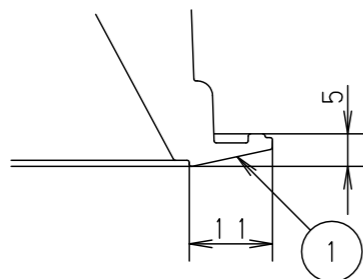

⚠ 注意：商品には寿命があります。詳細はCLX2021HAをご参照ください。

グリーン購入法適合

⚠ 安全に関するご注意

- 一般屋内用器具です。屋外や水気・湿気が多い場所、腐食性ガスの発生する場所（例：プールや温浴施設の併設場所、塩素系消毒剤が使用される場所など）では使用しないでください。故障や短寿命、絶縁不良による火災・感電の原因となります。
- 粉じんの発生・滞留する場所（工場、地下鉄や建物内にある駅など）では使用しないでください。火災・感電・落下・短寿命の原因となります。
- 天井埋込み専用器具です。壁取付や天井直付、及び傾斜天井には取り付けないでください。指定外取付は、火災の原因となります。
- 断熱材、防音材をかぶせて使用しないでください。フローイング材、火災の原因となります。
- 住宅の断熱施工天井には使用できません。
- 口出し線を切断したり、構成部品（コネクタ等）の交換をしないでください。火災・感電及び不点・故障の原因となります。
- LEDを直視しないでください。目の痛みの原因となります。
- 器具と被照射物は30cm以上（近接限度距離）離してください。近接限度距離内に被照射物が近づく恐れのある場所（ドア開閉範囲の上、家具の上、クローゼット・押入れの中等）では使用しないでください。過熱による火災の原因となります。
- 熱がこもるような密閉した空間へは取り付けないでください。火災及びLED短寿命の原因となります。

(使用上のご注意)

- 必ず器具品番とLED電源品番を組み合わせでご使用ください。
- ロックウールなどの柔らかい天井に取り付けしないでください。使用する場合は、天井裏面に石膏ボードなどで必ず補強してください。天井材損傷、器具ズレの原因となります。
- 取付バネ部や器具外郭部に障害物のないよう施工してください。障害物があるとずれ落ちなどの原因となります。
- 照射距離が近い時や照射面によって、光ムラが気になる場合があります。予めご了承ください。
- LEDにはバラツキがあるため、同一品番でも商品ごとに発光色、明るさが異なる場合があります。予めご了承ください。
- 石膏ボードに取り付ける場合、天井破損のおそれがあるため、埋込穴を $\phi 101^{+2}_{-0}$ としてください。
- 調光器と組み合わせて使用しないでください。
- センサの仕様は **XNS-LE9-KG*** をご参照ください。
- 突入電流は6Aです。接続するスイッチの容量を確認の上、配線してください。

埋込穴寸法
 $\phi 100^{+2}_{-0}$

＜適合リニューアルプレート＞

NNN80000Z/NNN80003Z

ホワイト マンセル N9.5

器具光束	1375lm
LED	昼白色(5000K Ra95) 高演色
配光	拡散タイプ
器具質量	0.8kg (灯具:0.5kg、電源:0.3kg)

特記事項

7	LED電源ユニット		
6	蓋	PBT樹脂	ホワイト
5	LED		
4	レンズ	アクリル	透明
3	反射板	PBT樹脂	ホワイト
2	本体	アルミダイカスト	
1	枠	アルミダイカスト	ホワイト平つや消しアクリル塗装
部品番	部品名	材質・素材厚	備考

品名 センサ付ダウンライト
XNS1530WAK

図番	XNS1530WAK-K1	小 櫻 藪 寺 井 田
単位：mm	第三角法	

パナソニック株式会社

枠部詳細

	組合せ品番	器具品番	LED電源品番	定格電圧	入力電流	消費電力
非調光	XNS1530WAKLE9	NNS28325W	NNK15014NLE9	100V	0.119A	11.8W
				200V	0.063A	
				242V	0.055A