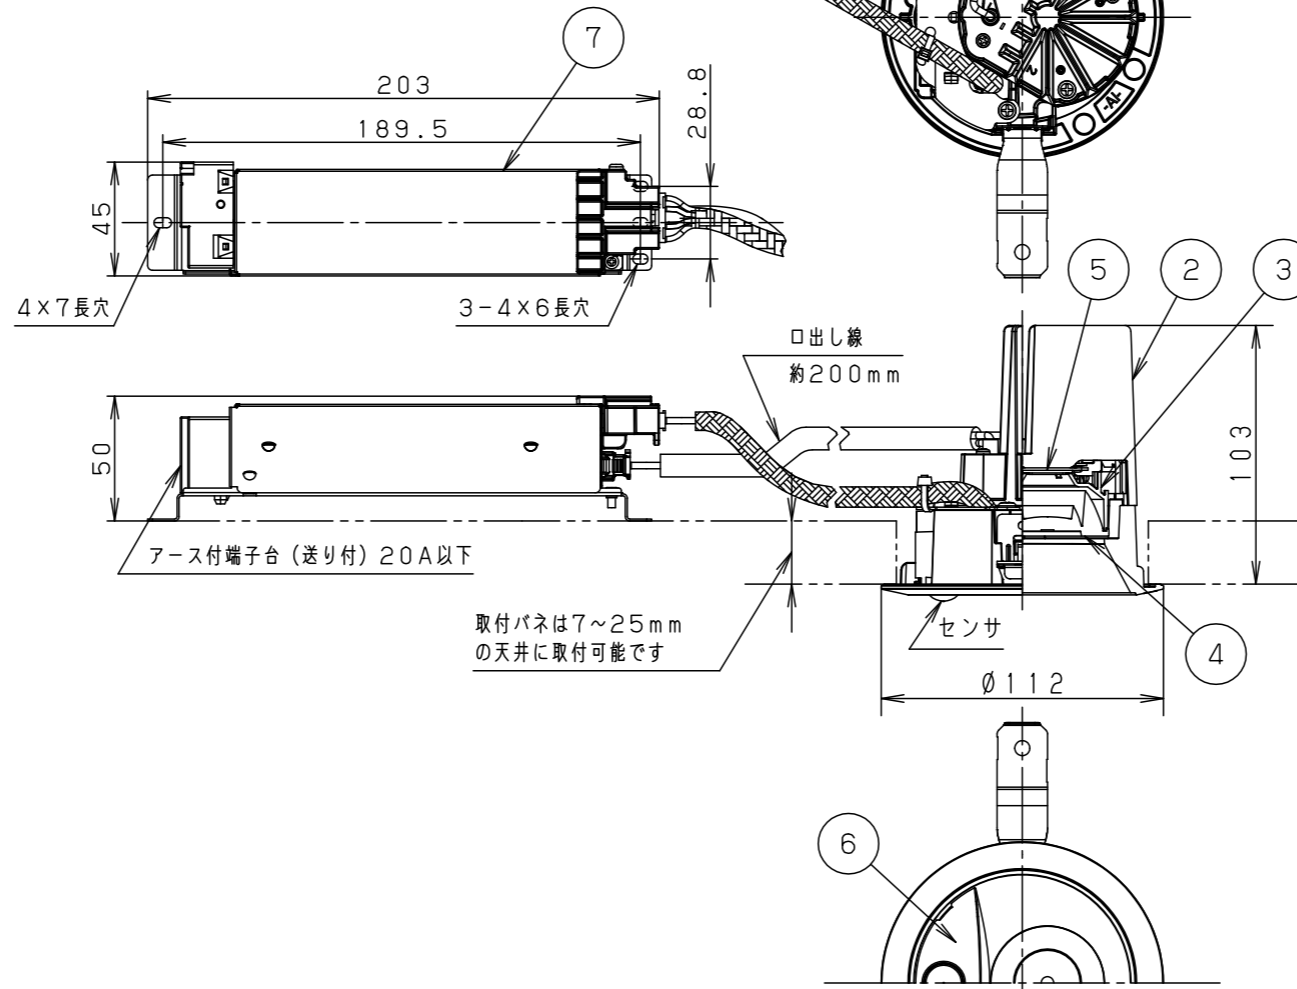

枠部詳細

	組合せ品番	器具品番	LED電源品番	定格電圧	入力電流	消費電力
非調光	XNS1530WAKLE9	NNS28325W	NNK15014NLE9	100V	0.119A	11.8W
				200V	0.063A	
				242V	0.055A