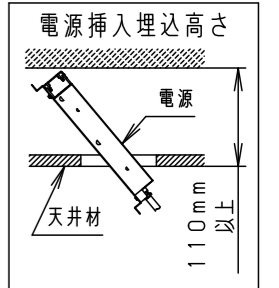

(使用上のご注意)

- 必ず器具品番とLED電源品番を組み合わせでご使用ください。
- ロックウールなどの柔らかい天井に取り付けしないでください。使用する場合は、天井裏面に石膏ボードなどで必ず補強してください。天井材損傷、器具ズレの原因となります。
- 取付バネ部や器具外郭部に障害物のないよう施工してください。障害物があるとずれ落ちなどの原因となります。
- 照射距離が近い時や照射面によって、光ムラが気になる場合があります。予めご了承ください。
- LEDにはバラツキがあるため、同一品番でも商品ごとに発光色、明るさが異なる場合があります。予めご了承ください。
- 石膏ボードに取り付ける場合、天井破損のおそれがあるため、埋込穴を $\phi 101^{+2}_{-0}$ としてください。
- 調光器と組み合わせて使用しないでください。
- センサの仕様は **XNS-LE9-KG*** をご参照ください。
- 突入電流は6Aです。接続するスイッチの容量を確認の上、配線してください。

埋込穴寸法
 $\phi 100^{+2}_{-0}$

＜適合リニューアルプレート＞

NNN80000Z/NNN80003Z

ホワイト マンセル N9.5

器具光束	1375lm
LED	昼白色(5000K Ra95) 高演色
配光	拡散タイプ
器具質量	0.8kg (灯具:0.5kg、電源:0.3kg)

特記事項

7	LED電源ユニット		
6	蓋	PBT樹脂	ホワイト
5	LED		
4	レンズ	アクリル	透明
3	反射板	PBT樹脂	ホワイト
2	本体	アルミダイカスト	
1	枠	アルミダイカスト	ホワイト平つや消しアクリル塗装
部品番	部品名	材質・素材厚	備考