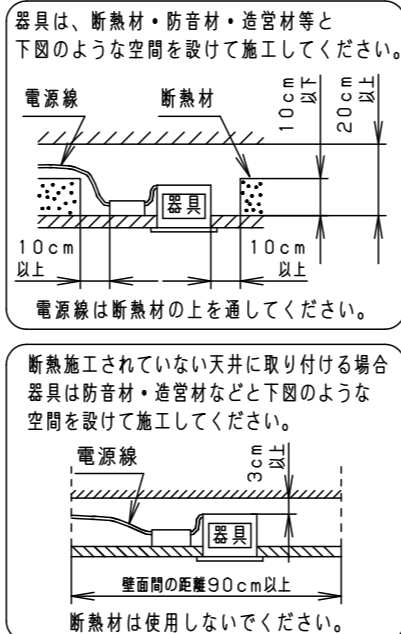

⚠ 注意：商品には寿命があります。詳細はCLX2021HAをご参照ください。

グリーン購入法適合

⚠ 安全に関するご注意

- 一般屋内用器具です。屋外や水気・湿気が多い場所、腐食性ガスの発生する場所（例：プールや温浴施設の併設場所、塩素系消毒剤が使用される場所など）では使用しないでください。故障や短寿命、絶縁不良による火災・感電の原因となります。
- 粉じんの発生・滞留する場所（工場、地下鉄や建物内にある駅など）では使用しないでください。火災・感電・落下・短寿命の原因となります。
- 天井埋込み専用器具です。壁取付や天井直付、及び傾斜天井には取り付けないでください。指定外取付は、火災の原因となります。
- 断熱材、防音材をかぶせて使用しないでください。フローイング材、火災の原因となります。
- 住宅の断熱施工天井には使用できません。
- 口出し線を切断したり、構成部品（コネクタ等）の交換をしないでください。火災・感電及び不点・故障の原因となります。
- LEDを直視しないでください。目の痛みの原因となります。
- 器具と被照射物は30cm以上（近接限度距離）離してください。近接限度距離内に被照射物が近づく恐れのある場所（ドア開閉範囲の上、家具の上、クローゼット・押入れの中等）では使用しないでください。過熱による火災の原因となります。
- 熱がこもるような密閉した空間へは取り付けないでください。火災及びLED短寿命の原因となります。

(使用上のご注意)

- 必ず器具品番とLED電源品番を組み合わせでご使用ください。
- ロックウールなどの柔らかい天井に取り付けしないでください。使用する場合は、天井裏面に石膏ボードなどで必ず補強してください。天井材損傷、器具ズレの原因となります。
- 取付バネ部や器具外郭部に障害物のないよう施工してください。障害物があるとずれ落ちなどの原因となります。
- 照射距離が近い時や照射面によって、光ムラが気になる場合があります。予めご了承ください。
- LEDにはバラツキがあるため、同一品番でも商品ごとに発光色、明るさが異なる場合があります。予めご了承ください。
- 石膏ボードに取り付ける場合、天井破損のおそれがあるため、埋込穴を $\phi 101^{+2}_{-0}$ としてください。
- 調光器と組み合わせて使用しないでください。
- センサの仕様は **XNS-LE9-KG*** をご参照ください。
- 突入電流は6Aです。接続するスイッチの容量を確認の上、配線してください。

埋込穴寸法
 $\phi 100^{+2}_{-0}$

＜適合リニューアルプレート＞

NNN80000Z/NNN80003Z

ホワイト マンセル N9.5

器具光束	1375lm
LED	昼白色(5000K Ra95) 高演色
配光	拡散タイプ
器具質量	0.8kg (灯具:0.5kg、電源:0.3kg)

特記事項

7	LED電源ユニット		
6	蓋	PBT樹脂	ホワイト
5	LED		
4	レンズ	アクリル	透明
3	反射板	PBT樹脂	ホワイト
2	本体	アルミダイカスト	
1	枠	アルミダイカスト	ホワイト平つや消しアクリル塗装
部品番	部品名	材質・素材厚	備考