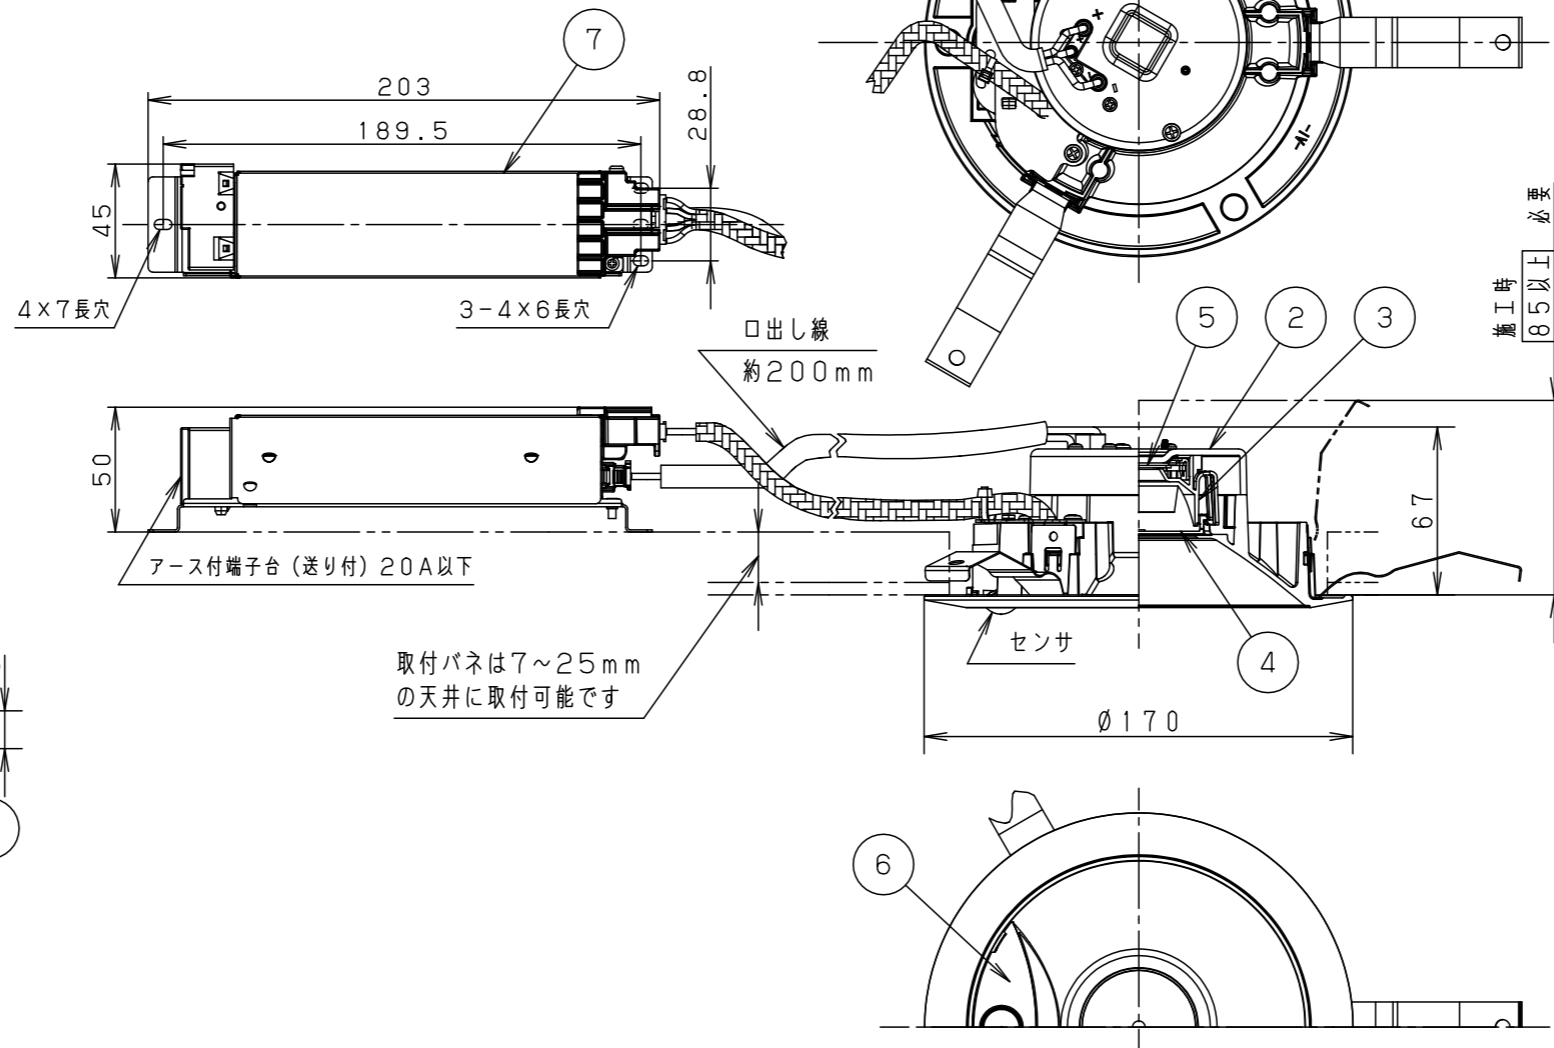

(使用上のご注意)

- 必ず器具品番とLED電源品番を組み合わせでご使用ください。
- ロックウールなどの柔らかい天井に取り付けしないでください。使用する場合は、天井裏面に石膏ボードなどで必ず補強してください。天井材損傷、器具ズレの原因となります。
- 取付バネ部や器具外郭部に障害物のないよう施工してください。障害物があるとずれ落ちなどの原因となります。
- 照射距離が近い時や照射面によって、光ムラが気になる場合があります。予めご了承ください。
- LEDにはバラツキがあるため、同一品番でも商品ごとに発光色、明るさが異なる場合があります。予めご了承ください。
- 調光器と組み合わせて使用しないでください。
- センサの様子は XNS-LE9-KG\* をご参照ください。
- 突入電流は6Aです。接続するスイッチの容量を確認の上、配線してください。

埋込穴寸法  
φ150<sup>+2</sup><sub>-0</sub>

枠部詳細

＜適合リニューアルプレート＞  
NNN80005K/NNN80006K  
NNN80007/NNN80008

ホワイト マンセル N9.5	
器具光束	1660lm
LED	昼白色(5000K Ra85)
配光	拡散タイプ
器具質量	0.8kg (灯具:0.5kg、電源:0.3kg)
特記事項	

7	LED電源ユニット		
6	蓋	PBT樹脂	ホワイト
5	LED		
4	レンズ	アクリル	透明
3	反射板	PBT樹脂	ホワイト
2	本体	FM材(t2.3) (塗装アルミ合金)	白色
1	枠	アルミダイカスト	ホワイト半つや消し アクリル塗装
部番	部品名	材質・素材厚	備考