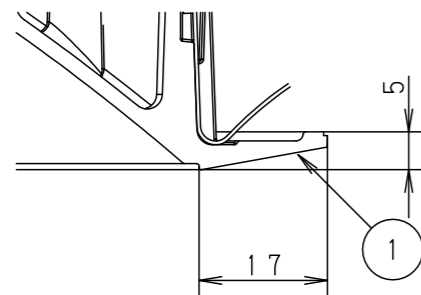

(使用上のご注意)

- 必ず器具品番とLED電源品番を組み合わせでご使用ください。
- ロックウールなどの柔らかい天井に取り付けしないでください。使用する場合は、天井裏面に石膏ボードなどで必ず補強してください。天井材損傷、器具ズレの原因となります。
- 取付バネ部や器具外郭部に障害物のないよう施工してください。障害物があるとずれ落ちなどの原因となります。
- 照射距離が近い時や照射面によって、光ムラが気になる場合があります。予めご了承ください。
- LEDにはバラツキがあるため、同一品番でも商品ごとに発光色、明るさが異なる場合があります。予めご了承ください。
- 調光器と組み合わせて使用しないでください。
- センサの様子は XNS-LE9-KG\* をご参照ください。
- 突入電流は6Aです。接続するスイッチの容量を確認の上、配線してください。

埋込穴寸法  
φ150<sup>+2</sup><sub>-0</sub>

枠部詳細

＜適合リニューアルプレート＞  
NNN80005K/NNN80006K  
NNN80007/NNN80008

ホワイト マンセル N9.5	
器具光束	1660lm
LED	昼白色(5000K Ra85)
配光	拡散タイプ
器具質量	0.8kg (灯具:0.5kg、電源:0.3kg)
特記事項	

7	LED電源ユニット		
6	蓋	PBT樹脂	ホワイト
5	LED		
4	レンズ	アクリル	透明
3	反射板	PBT樹脂	ホワイト
2	本体	FM材(t2.3) (塗装アルミ合金)	白色
1	枠	アルミダイカスト	ホワイト半つや消し アクリル塗装
部番	部品名	材質・素材厚	備考